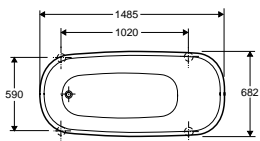

Ifö BKFF - fritstående badekar

Produkt	Ifö nr	VVS nr
Ifö BKFF 1500. Længde: 1485 mm, Bredde: 682 mm, Min. højde: 520 mm, Max. højde: 555 mm, Volum: 165 liter		
Ifö Caribia fritstående badekar BKFF 1500 mm hvid	0371530	66 6327 000
Ifö Caribia fritstående badekar BKFF 1500 mm sort	037153051	66 6327 001
Ifö BKFF 1600. Længde: 1585 mm, Bredde: 682 mm, Min. højde: 520 mm, Max. højde: 555 mm, Volum: 180 liter		
Ifö Caribia fritstående badekar BKFF 1600 hvid	0371630	66 6328 000
Ifö Caribia fritstående badekar BKFF 1600 sort	037163051	66 6328 001
Fødder BKFF		
Ifö bensæt BKFF kpl, hvid aluminium	0474080	66 6329 000

Tillvalg:

Propp för ventil Ifö nr Z1664612
Utløpssats med pop-up ventil Ifö nr 99381080

Ifö BKFF 1500
Mått: L: 1485, B: 682, H: 520-555 mm. Volym: 165 liter

Ifö BKFF 1600
Mått: L: 1585, B: 682, H: 520-555 mm. Volym: 180 liter