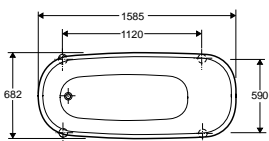

Ifö BKFF - fritstående badekar

Produkt	Ifö nr	VVS nr
Ifö BKFF 1500. Længde: 1485 mm, Bredde: 682 mm, Min. højde: 520 mm, Max. højde: 555 mm, Volum: 165 liter		
Ifö Caribia fritstående badekar BKFF 1500 mm hvid	0371530	66 6327 000
Ifö Caribia fritstående badekar BKFF 1500 mm sort	037153051	66 6327 001
Ifö BKFF 1600. Længde: 1585 mm, Bredde: 682 mm, Min. højde: 520 mm, Max. højde: 555 mm, Volum: 180 liter		
Ifö Caribia fritstående badekar BKFF 1600 hvid	0371630	66 6328 000
Ifö Caribia fritstående badekar BKFF 1600 sort	037163051	66 6328 001
Fødder BKFF		
Ifö bensæt BKFF kpl, hvid aluminium	0474080	66 6329 000

Tillvalg:

Propp för ventil Ifö nr Z1664612
Utløpssats med pop-up ventil Ifö nr 99381080

Ifö BKFF 1500
Mått: L: 1485, B: 682, H: 520-555 mm. Volym: 165 liter

Ifö BKFF 1600
Mått: L: 1585, B: 682, H: 520-555 mm. Volym: 180 liter