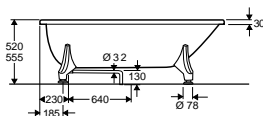

Ifö BKFF - fritstående badekar

Produkt	Ifö nr	VVS nr
Ifö BKFF 1500. Længde: 1485 mm, Bredde: 682 mm, Min. højde: 520 mm, Max. højde: 555 mm, Volum: 165 liter		
Ifö Caribia fritstående badekar BKFF 1500 mm hvid	0371530	66 6327 000
Ifö Caribia fritstående badekar BKFF 1500 mm sort	037153051	66 6327 001
Ifö BKFF 1600. Længde: 1585 mm, Bredde: 682 mm, Min. højde: 520 mm, Max. højde: 555 mm, Volum: 180 liter		
Ifö Caribia fritstående badekar BKFF 1600 hvid	0371630	66 6328 000
Ifö Caribia fritstående badekar BKFF 1600 sort	037163051	66 6328 001
Fødder BKFF		
Ifö bensæt BKFF kpl, hvid aluminium	0474080	66 6329 000

Tillvalg:

Propp för ventil Ifö nr Z1664612
Utløpssats med pop-up ventil Ifö nr 99381080

Ifö BKFF 1500
Mått: L: 1485, B: 682, H: 520-555 mm. Volym: 165 liter

Ifö BKFF 1600
Mått: L: 1585, B: 682, H: 520-555 mm. Volym: 180 liter