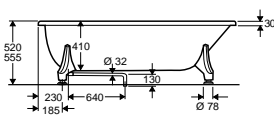

Ifö BKFF - fritstående badekar

Produkt	Ifö nr	VVS nr
Ifö BKFF 1500. Længde: 1485 mm, Bredde: 682 mm, Min. højde: 520 mm, Max. højde: 555 mm, Volum: 165 liter		
Ifö Caribia fritstående badekar BKFF 1500 mm hvid	0371530	66 6327 000
Ifö Caribia fritstående badekar BKFF 1500 mm sort	037153051	66 6327 001
Ifö BKFF 1600. Længde: 1585 mm, Bredde: 682 mm, Min. højde: 520 mm, Max. højde: 555 mm, Volum: 180 liter		
Ifö Caribia fritstående badekar BKFF 1600 hvid	0371630	66 6328 000
Ifö Caribia fritstående badekar BKFF 1600 sort	037163051	66 6328 001
Fødder BKFF		
Ifö bensæt BKFF kpl, hvid aluminium	0474080	66 6329 000

Tillvalg:

Propp för ventil Ifö nr Z1664612
Utløpssats med pop-up ventil Ifö nr 99381080

Ifö BKFF 1500
Mått: L: 1485, B: 682, H: 520-555 mm. Volym: 165 liter

Ifö BKFF 1600
Mått: L: 1585, B: 682, H: 520-555 mm. Volym: 180 liter