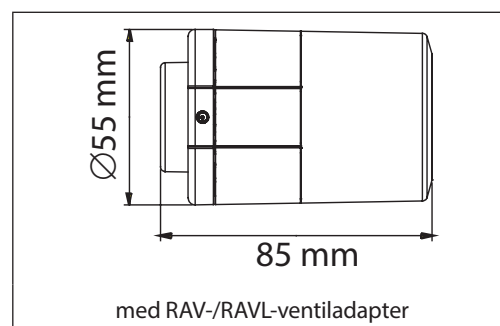

Mål

Danfoss A/S

Heating Solutions

Haarupvaenget 11

8600 Silkeborg

Denmark

Phone: +45 7488 8000

Fax: +45 7488 8100

Email: heating.solutions@danfoss.com

www.heating.danfoss.com