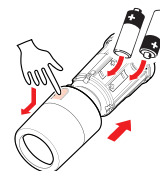

2. Isæt batterierne, og monter derefter termostaten på adapteren ved at dreje den, indtil du hører et klik.