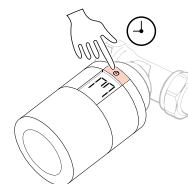

3. Tryk på knappen, og hold den inde i tre sekunder. Danfoss Eco™ er nu monteret og vil vise den aktuelle temperatur.