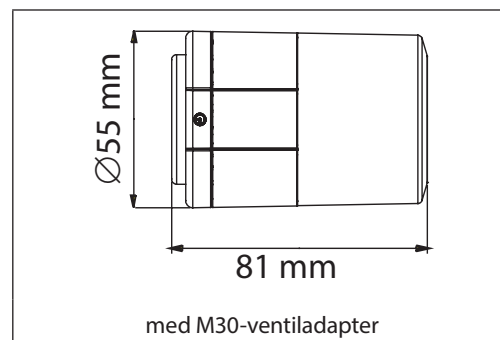

Mål

Danfoss A/S

Heating Solutions

Haarupvaenget 11

8600 Silkeborg

Denmark

Phone: +45 7488 8000

Fax: +45 7488 8100

Email: heating.solutions@danfoss.com

www.heating.danfoss.com