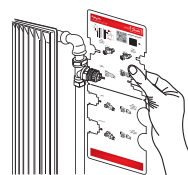

Installation

1. Start med at montere den korrekte adapter. Identificér den påkrævede adapter med adaptervejledningen.