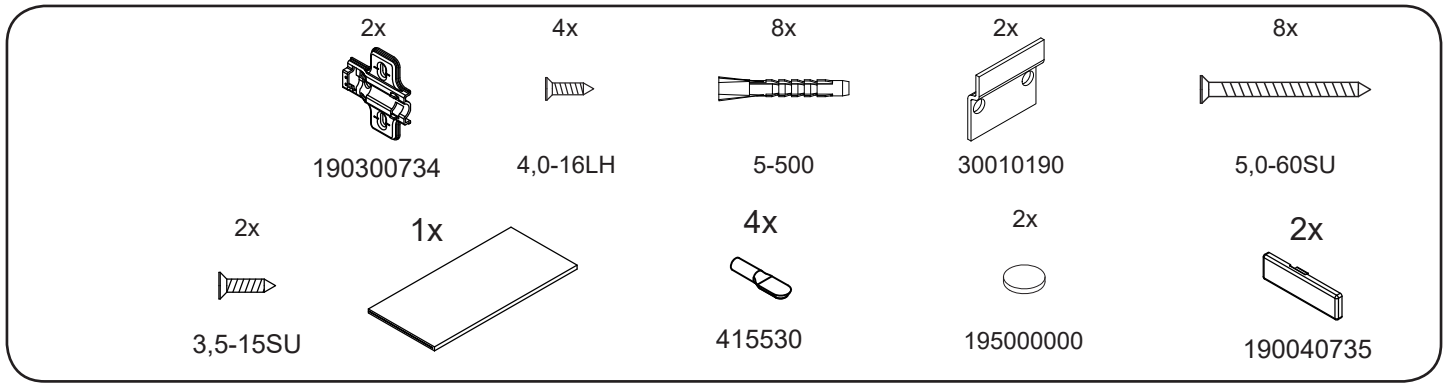

DANSANI®

Cappella
X=70,1

Lotto
X=71,3

Ludo
X=71,3

Uno
X=71,3

1

| | | | | | | |
|---|----|---|----|---|----|---|
|  | 4x |  | 2x |  | 4x |  |
| | | 5-500 | | 30010190 | | 5,0-60SU |
| | | (A) | | (B) | | (C) |

2

3

4

5

6

| | |
|--|---|
|  |  |
| 190300734 | 4,0-16LH |
| (D) | (E) |

7

| |
|---|
| 4x |
|  |
| 415530 |
| (F) |