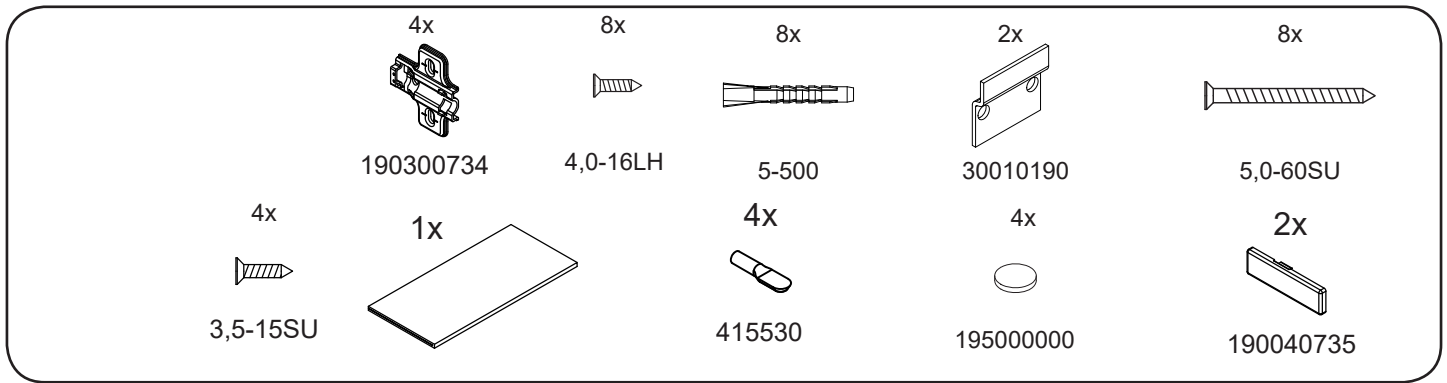

DANSANI®

Cappella
X=70,1

Lotto
X=71,3

Ludo
X=71,3

Uno
X=71,3

1

| | | | | | | |
|---|----|---|----|---|----|---|
|  | 4x |  | 2x |  | 4x |  |
| | | 5-500 | | 30010190 | | 5,0-60SU |
| | | (A) | | (B) | | (C) |

2

3

4

5

6

| | |
|--|---|
|  |  |
| 190300734 | 4,0-16LH |
| (D) | (E) |

7

| |
|---|
| 4x |
|  |
| 415530 |
| (F) |