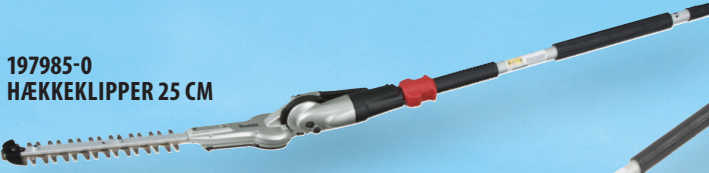

197985-0  
HÆKKEKLIPPER 25 CM

196256-2  
HÆKKEKLIPPER 49 CM

199927-0  
KÆDESAV

196032-4  
FORLÆNGER 115 CM

199318-5  
BØRSTEKOST

199339-7  
LAMELKOST

196752-0  
KANTSKÆRER

195888-2  
BUSKRYDDER

195522-4  
GRÆSTRIMMER

195707-2  
KULTIVATOR

199181-6  
KULTIVATOR

# EN MASKINE TIL MANGE OPGAVER

18V  
LITHIUM-ION

18V + 18V → 36V

BL  
MOTOR

**DUX60Z**  
2 x 18V MOTORENHED TIL MULTI-TOOL SYSTEM  
Leveres uden batterier og lader

18V  
LITHIUM-ION

18V + 18V → 36V

BL  
MOTOR

**DUX60ZM4**  
2 x 18V MOTORENHED TIL MULTI-TOOL SYSTEM  
INKL. BUSKRYDDER  
Leveres uden batterier og lader

18V + 18V → 36V