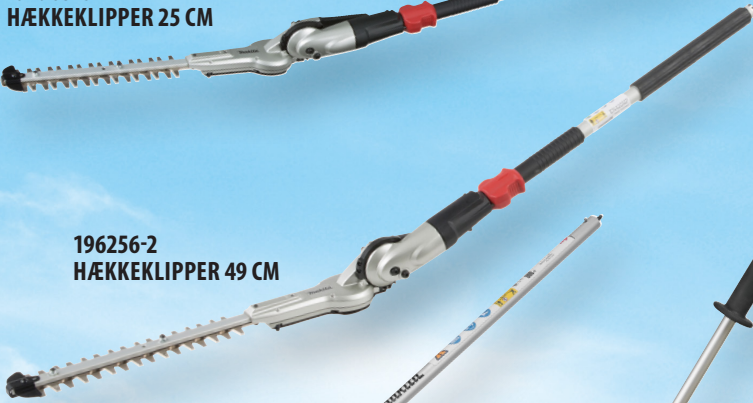

197985-0  
HÆKKEKLIPPER 25 CM

196256-2  
HÆKKEKLIPPER 49 CM

199927-0  
KÆDESAV

196032-4  
FORLÆNGER 115 CM

199318-5  
BØRSTEKOST

199339-7  
LAMELKOST

196752-0  
KANTSKÆRER

195888-2  
BUSKRYDDER

195522-4  
GRÆSTRIMMER

195707-2  
KULTIVATOR

199181-6  
KULTIVATOR

# EN MASKINE TIL MANGE OPGAVER

18V  
LITHIUM-ION

18V + 18V → 36V

BL  
MOTOR

**DUX60Z**  
2 x 18V MOTORENHED TIL MULTI-TOOL SYSTEM  
Leveres uden batterier og lader

18V  
LITHIUM-ION

18V + 18V → 36V

BL  
MOTOR

**DUX60ZM4**  
2 x 18V MOTORENHED TIL MULTI-TOOL SYSTEM  
INKL. BUSKRYDDER  
Leveres uden batterier og lader

18V + 18V → 36V