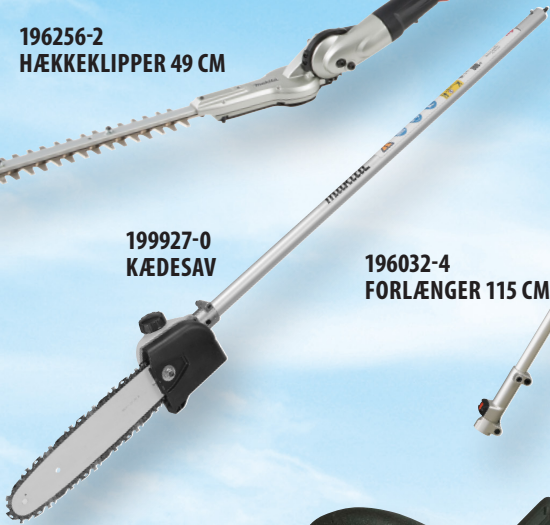

197985-0  
HÆKKEKLIPPER 25 CM

196256-2  
HÆKKEKLIPPER 49 CM

199927-0  
KÆDESAV

196032-4  
FORLÆNGER 115 CM

199318-5  
BØRSTEKOST

199339-7  
LAMELKOST

196752-0  
KANTSKÆRER

195888-2  
BUSKRYDDER

195522-4  
GRÆSTRIMMER

195707-2  
KULTIVATOR

199181-6  
KULTIVATOR

# EN MASKINE TIL MANGE OPGAVER

18V  
LITHIUM-ION

18V + 18V → 36V

BL  
MOTOR

**DUX60Z**  
2 x 18V MOTORENHED TIL MULTI-TOOL SYSTEM  
Leveres uden batterier og lader

18V  
LITHIUM-ION

18V + 18V → 36V

BL  
MOTOR

**DUX60ZM4**  
2 x 18V MOTORENHED TIL MULTI-TOOL SYSTEM  
INKL. BUSKRYDDER  
Leveres uden batterier og lader

18V + 18V → 36V