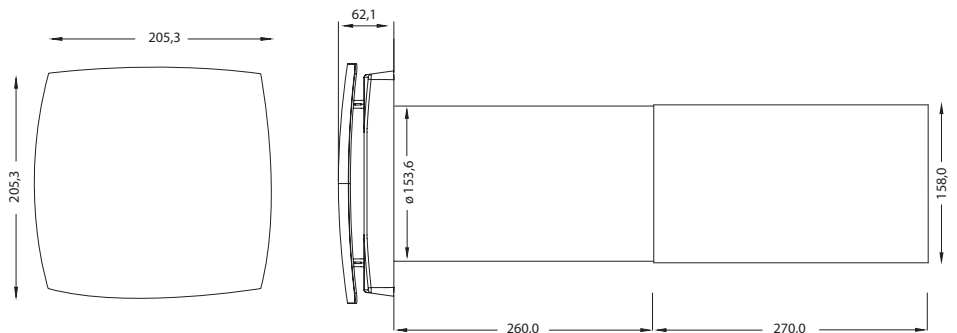

VEGA-FLOW (Basic)

Ventilator med varmegenvinding

Varenr.: 23001

- Effektiv og energibevidst udluftning
- Den varme luft fra rummet bliver udskiftet med den opvarmede luft udefra
- Genvindingseffektivitet op til 92%
- Reducerer støvpartikler
- Nem og hurtig montage

Vægmontering

VEGA-FLOW BASIC kan indbygges i vægtykkelser fra 27 cm til 53 cm. VEGA-FLOW BASIC er ikke godkendt til loftmontering.

Benyttes i fx. opholdsrum, soverum, kælder, caféer eller garage.

Forsyningsspænding	220-240 VAC
Farve	Hvid
Materiale	ABS
Luftkapacitet (maks.)	64 m ³ /h
Varmeudvekslingseffektivitet	Op til 92%
Betjeningstilstand	Frisklufttilstand/ udsugningstilstand/ cyklus-tilstand
Lydniveau	Ned til 20-30 dB
Maks. temperatur af transporteret luft	-20°C til +50°C
Varmevekslerkerne	Keramisk