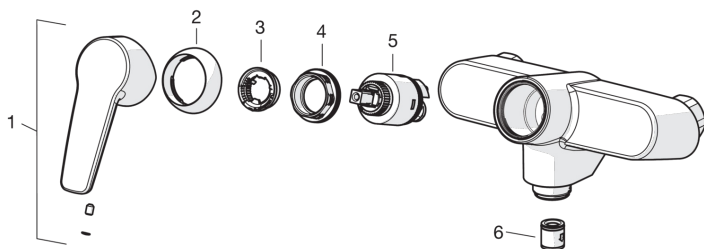

Reserve dele

SP3970

	Kode	VVS (Denmark)
01	1000801V	745131638
02	601967V	745131642
03	601973V	745131643
04	601968V	745131644
05	601969V	745131645
06	601989V	745131648