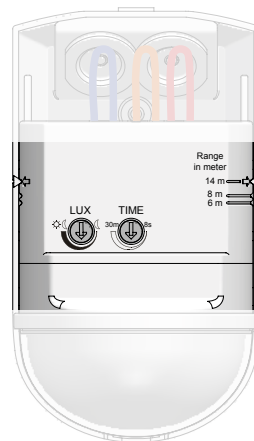

Indstilling af lux, tid og meter

Bestillingsnr.:

Produkt	Type	EAN nr.
Minilux sensor hvid	41-231	5703102 203335
Minilux sensor antracit	41-231/AN	5703102 205964