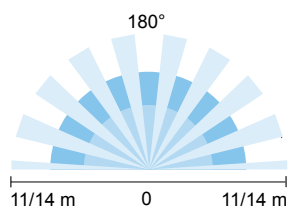

Detekteringsområde

Rækkevidde 41-231/AN 0-11 meter
Rækkevidde 41-231 0-14 meter