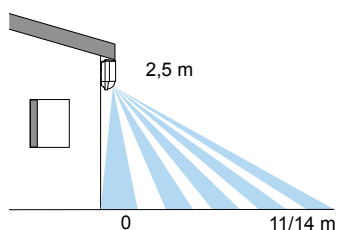

Detekteringsområde

Rækkevidde 41-231/AN 0-11 meter
Rækkevidde 41-231 0-14 meter