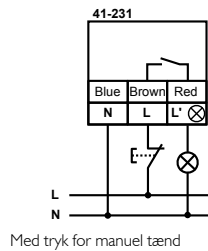

Tilslutning

Tekniske data

Indgang

Forsyningsspænding 230 V ± 10 % 50 Hz
Effektforbrug 0,6 W

Udgang

Relæ kontakt NO, μ 10 A
Indkoblingsstrøm 80 A/20 ms
Kompensations kapacitet 140 μ F

Belastning

Glødelamper 2.300 W
Lysrør ukompenseret 1.200 VA
Halogenglødelamper 230 V 2.300 W

Performance

Detekteringsområde 180°
Rækkevidde 41-231 0-14 meter
Rækkevidde 41-231/AN 0-11 meter
Tidsforsinkelse 8 sek...30 min
Lux område 5...∞ lux
Kapslingsklasse IP 54
Isolationsklasse Klasse II
Omgivelsestemperatur -20° C...+45° C
Kabelindføring 2 x $\varnothing$ 12,5 mm tyllér monteret.

Farve 41-231 hvid, Ral 9010
41-231/AN antracit, Ral 7016
Materiale UV-beständig ASA-plast

Godkendelse

CE iht. EN 60669-2-1