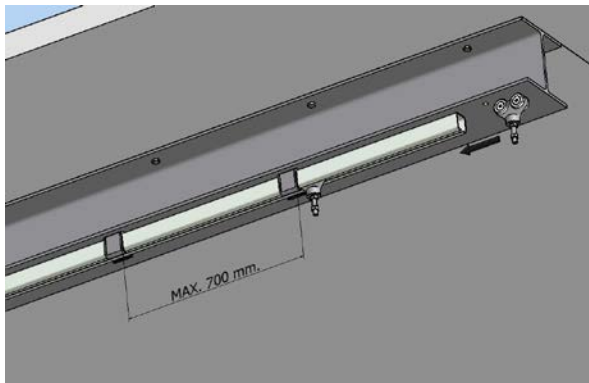

A/S Tobias Jensen Production

Metalgangen 9C, st. tv
DK 2690 Karlslunde
Phone: ++45 43 27 16 85

Montagevejlednin: BALL-TIK 2 med
skydedør. Max belastning 1000 kg.
Mounting instruction: BALL-TIK 2 with
sliding door. Max. load: 1000 kg.

WWW.BALL-TIK.COM

1

2

3

4

5/A1

5/A2

5/B1

5/B2