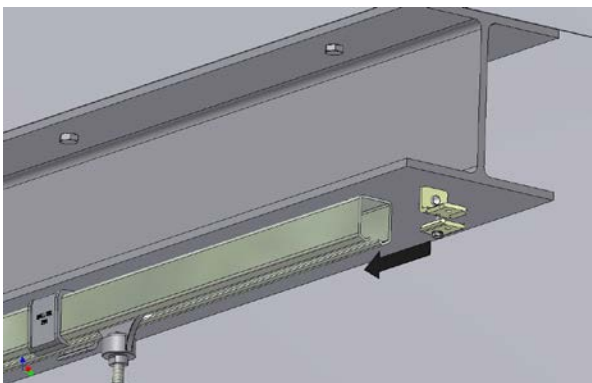

A/S Tobias Jensen Production

Metalgangen 9C, st. tv
DK 2690 Karlslunde
Phone: ++45 43 27 16 85

Montagevejlednin: BALL-TIK 2 med
skydedør. Max belastning 1000 kg.
Mounting instruction: BALL-TIK 2 with
sliding door. Max. load: 1000 kg.

WWW.BALL-TIK.COM

1

2

3

4

5/A1

5/A2

5/B1

5/B2