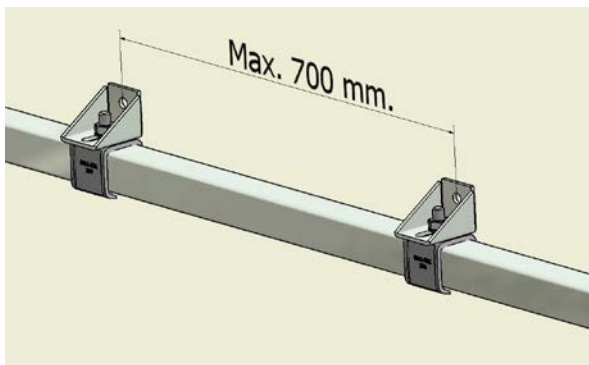

A/S Tobias Jensen Production

Metalgangen 9C, st. tv
DK 2690 Karlslunde
Phone: ++45 43 27 16 85

Montagevejlednin: BALL-TIK 2 med
skydedør. Max belastning 1000 kg.
Mounting instruction: BALL-TIK 2 with
sliding door. Max. load: 1000 kg.

WWW.BALL-TIK.COM

1

2

3

4

5/A1

5/A2

5/B1

5/B2