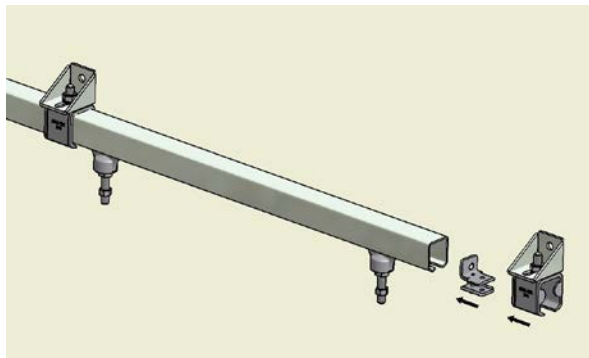

A/S Tobias Jensen Production

Metalgangen 9C, st. tv
DK 2690 Karlslunde
Phone: ++45 43 27 16 85

Montagevejlednin: BALL-TIK 2 med
skydedør. Max belastning 1000 kg.
Mounting instruction: BALL-TIK 2 with
sliding door. Max. load: 1000 kg.

WWW.BALL-TIK.COM

1

2

3

4

5/A1

5/A2

5/B1

5/B2