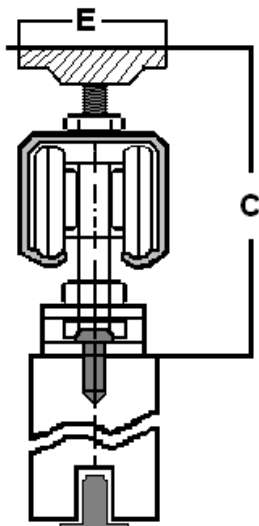

Opsætning i loft

	B mm	C mm
Styrke 0	36	56 - 70

Opsætning på væg

	A mm	B mm	C mm
Styrke 0	18 - 28	36 - 46	82 - 96

BALL-TIK® Opsætning og indbygningsmål Styrke 1 og 2

Opsætning på væg

	A mm	B mm	C mm
Styrke 1	29	58	140 - 170
Styrke 2	36	80	190 - 210