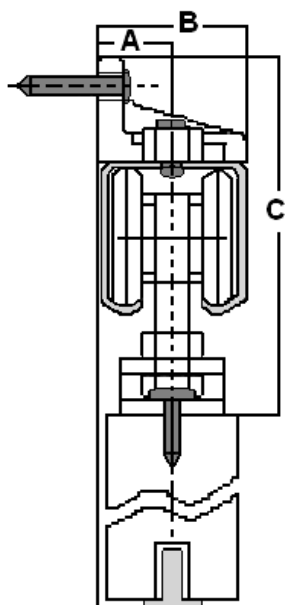

BALL-TIK® Opsætning og indbygningsmål Styrke 0

Opsætning på væg, justerbar

	A mm	B mm	C mm
Styrke 0	18 - 28	36 - 46	82 - 96

Opsætning i loft

	B mm	C mm
Styrke 0	36	56 - 70