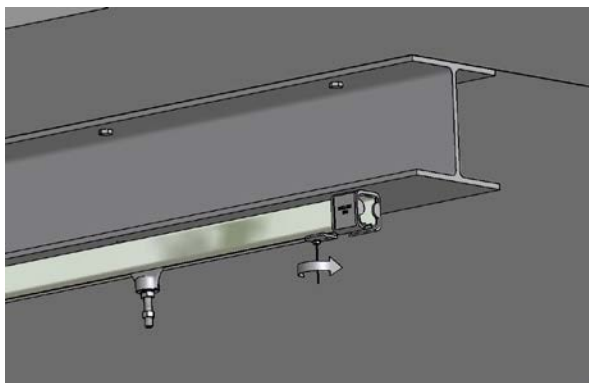

A/S Tobias Jensen Production

Metalgangen 9C, st. tv
DK 2690 Karlslunde
Phone: ++45 43 27 16 85

Montagevejlednin: BALL-TIK 2 med
skydedør. Max belastning 1000 kg.
Mounting instruction: BALL-TIK 2 with
sliding door. Max. load: 1000 kg.

WWW.BALL-TIK.COM

1

2

3

4

5/A1

5/A2

5/B1

5/B2