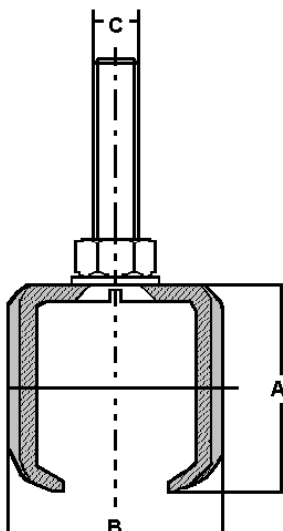

A mm	B mm	C mm
Styrke 1	60	60	M12
Styrke 2	83	79	M16