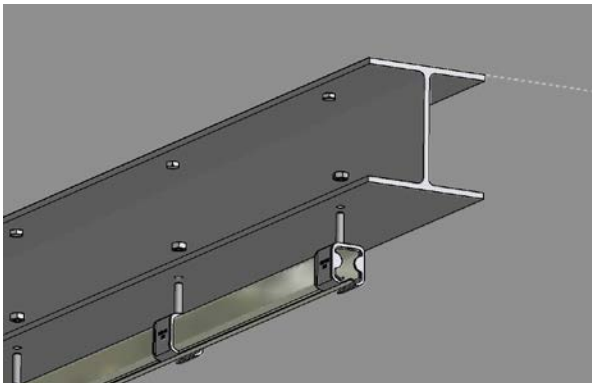

A/S Tobias Jensen Production

Metalgangen 9C, st. tv
DK 2690 Karlslunde
Phone: ++45 43 27 16 85

Montagevejlednin: BALL-TIK 2 med
skydedør. Max belastning 1000 kg.
Mounting instruction: BALL-TIK 2 with
sliding door. Max. load: 1000 kg.

WWW.BALL-TIK.COM

1