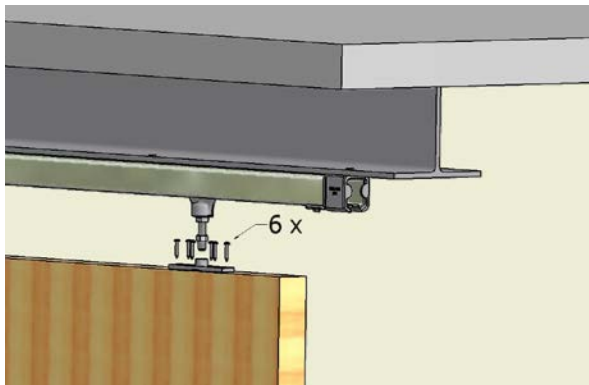

5/B2

BALL-TIK® Styrke 0, 1 og 2

Ophæng til væg, justerbar

	A mm	B mm	C mm	D mm
Styrke 0	25	36-46	18-28	7

Bæreknægt til væg

	A mm	B mm	C mm	D mm
Styrke 0	70,5	46,5	12	9
Styrke 1	94	56,5	16	13
Styrke 2	117	76,5	18	16,5