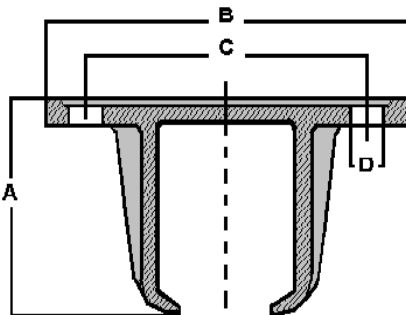

5/B2

BALL-TIK® Styrke 0, 1 og 2

Ophæng til væg, justerbar

	A mm	B mm	C mm	D mm
Styrke 0	25	36-46	18-28	7

Bæreknægt til væg

	A mm	B mm	C mm	D mm
Styrke 0	70,5	46,5	12	9
Styrke 1	94	56,5	16	13
Styrke 2	117	76,5	18	16,5