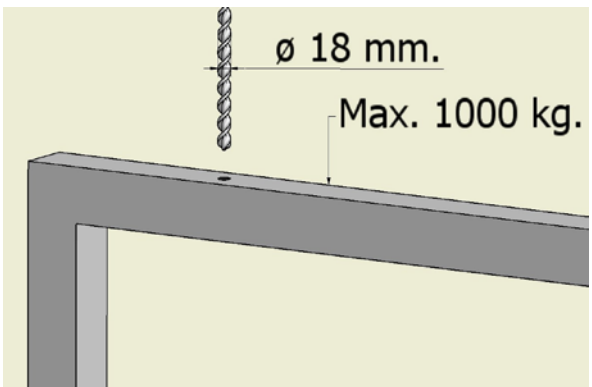

A/S Tobias Jensen Production

Metalgangen 9C, st. tv
DK 2690 Karlslunde
Phone: ++45 43 27 16 85

Montagevejlednin: BALL-TIK 2 med
skydedør. Max belastning 1000 kg.
Mounting instruction: BALL-TIK 2 with
sliding door. Max. load: 1000 kg.

WWW.BALL-TIK.COM

1

2

3

4

5/A1

5/A2

5/B1

5/B2