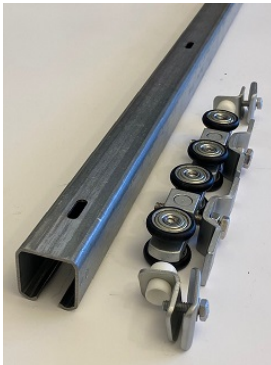

BALL-TIK® Styrke 0

Vare nr.:

Beskrivelse:

352001

BT 0 kit 1, for direkte loftmontering.
Bemærk at skinne skal bestilles særskilt.

Bestående af:
2 stk. Portrulle 351030
2 stk. Bæreplade 351040
2 stk. Skinnestop 351070

362001

BT 0 kit 1, for direkte loftmontering.
Bemærk at skinne skal bestilles særskilt.

Bestående af:
2 stk. Portrulle 361030
2 stk. Bæreplade 351040
2 stk. Skinnestop 351070

352002

BT 0 kit 2 til vægmontage.
Bemærk at skinne skal bestilles særskilt.

Bestående af:
2 stk. Port ruller 351030
2 stk. Bæreplade 351040
2 stk. Skinnestop 351070
5 stk. Ophæng til væg 351055

362002

BT 0 kit 2 til vægmontage.
Bemærk at skinne skal bestilles særskilt.

Bestående af:
2 stk. Port ruller 361030
2 stk. Bæreplade 351040
2 stk. Skinnestop 351070
5 stk. Ophæng til væg 351055

Kits: Bemærk at skinne skal bestilles særskilt.