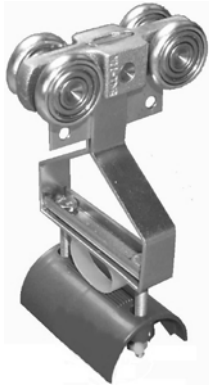

351150

Montagerulle for montering af presenninger
Stål, elforzinket/dracomet
Hjul Ø 30 mm

BALL-TIK® Styrke 0

Vare nr.:

Beskrivelse:

351021

Kabelvogn til ophæng af fladkabler
Elforzinket/dracomet, kabelformer i nylon
Kabelbredde Max. 45 mm
Hjul Ø 30 mm
Max. belastning 25 kg

351060

Samlebeslag for portskinne m/ 8 stk. 5 mm bolte
L: 100 B: 60 mm
Stål, Dracomet

350271

Samlemuffe for portskinne m/ 4 stk 6 mm pinolskruer
L: 130 x B: 43 mm
Stål, dracomet

351070

Skinnestop m/PVC buffer
Stål, dracomet