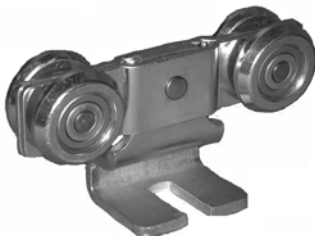

570195

Skydeport rulle, enkelt m/ krog

Stål, elforzinket

Hjul Ø 55 mm

Max. belastning 300 kg

570192

Skydeport rulle, dobbelt m/ krog

Stål, elforzinket / Dracomet