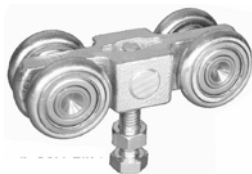

Anbefalet bæreknægtafstand er 700 mm

BALL-TIK® Styrke 0

Vare nr.:

Beskrivelse:

351032

Flexrulle m/ svirvel i messing
Støbegods, elforzinket/dracomet
Hjul Ø 30 mm
Max. belastning 25 kg

351030

Skydeportrulle M8x44 mm drejbar bolt
Støbegods, elforzinket/dracomet
Hjul Ø 30 mm
Max. belastning 100 kg