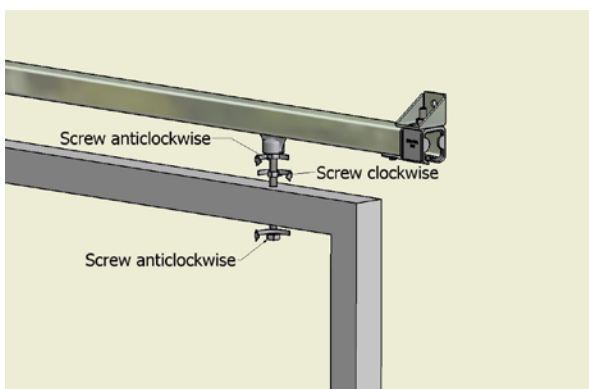

A/S Tobias Jensen Production

Metalgangen 9C, st. tv
DK 2690 Karlslunde
Phone: ++45 43 27 16 85

Montagevejlednin: BALL-TIK 2 med
skydedør. Max belastning 1000 kg.
Mounting instruction: BALL-TIK 2 with
sliding door. Max. load: 1000 kg.

WWW.BALL-TIK.COM

1

2

3

4

5/A1

5/A2

5/B1

5/B2