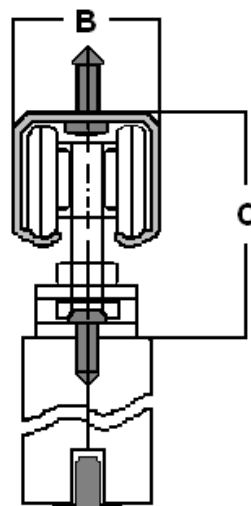

Opsætning på væg

	A mm	B mm	C mm
Styrke 0	18 - 28	36 - 46	82 - 96