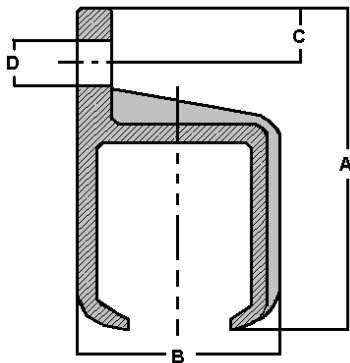

5/B2

BALL-TIK® Styrke 0, 1 og 2

Ophæng til væg, justerbar

	A mm	B mm	C mm	D mm
Styrke 0	25	36-46	18-28	7

Bæreknægt til væg

	A mm	B mm	C mm	D mm
Styrke 0	70,5	46,5	12	9
Styrke 1	94	56,5	16	13
Styrke 2	117	76,5	18	16,5