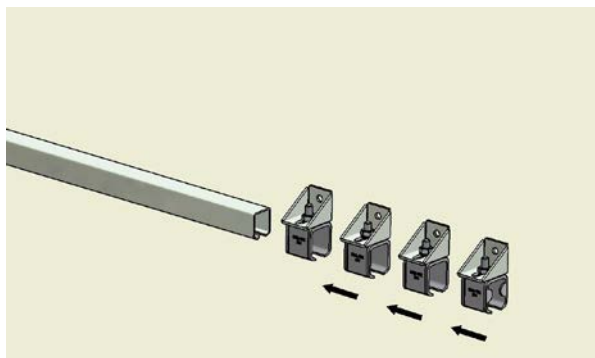

A/S Tobias Jensen Production

Metalgangen 9C, st. tv
DK 2690 Karlslunde
Phone: ++45 43 27 16 85

Montagevejlednin: BALL-TIK 2 med
skydedør. Max belastning 1000 kg.
Mounting instruction: BALL-TIK 2 with
sliding door. Max. load: 1000 kg.

WWW.BALL-TIK.COM

1