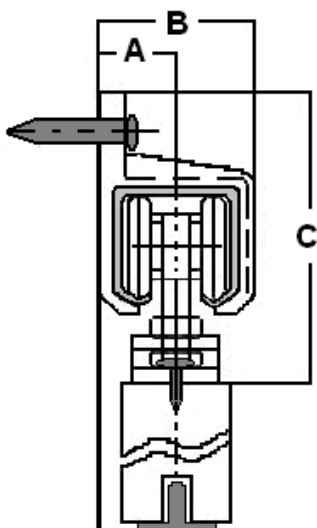

Opsætning på væg

	A mm	B mm	C mm
Styrke 0	18 - 28	36 - 46	82 - 96