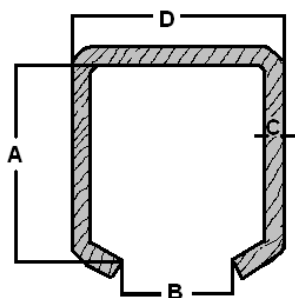

Bæreknægt til loft, fast

	A mm	B mm	C mm	D mm
Styrke 1	59	113	88	10,5

Bæreknægt til loft

	A mm	B mm	C mm
Styrke 1	60	60	M12
Styrke 2	83	79	M16

BALL-TIK® Styrke 1 og 2

Bæreknægt til fastsvejsning

	A mm	B mm	C mm	D mm
Styrke 1	52	29	5	55