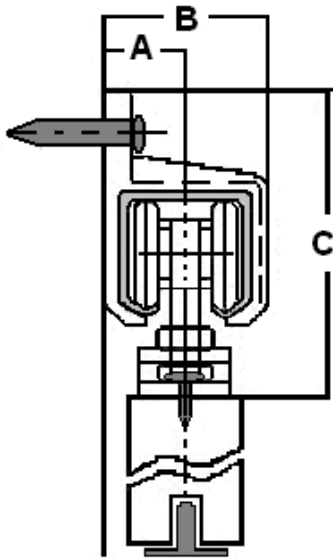

Opsætning i loft

	B mm	C mm
Styrke 0	36	56 - 70

Opsætning på væg

	A mm	B mm	C mm
Styrke 0	18 - 28	36 - 46	82 - 96

BALL-TIK® Opsætning og indbygningsmål Styrke 1 og 2

Opsætning på væg

	A mm	B mm	C mm
Styrke 1	29	58	140 - 170
Styrke 2	36	80	190 - 210