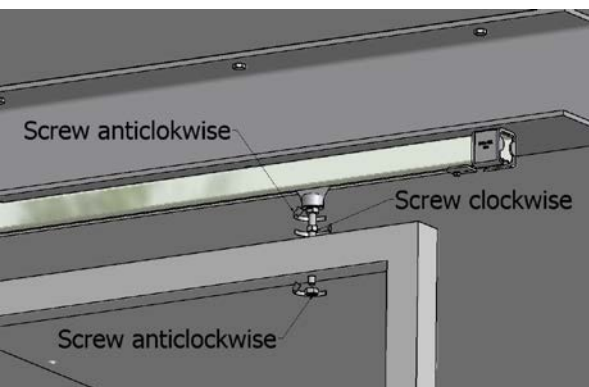

A/S Tobias Jensen Production

Metalgangen 9C, st. tv
DK 2690 Karlslunde
Phone: ++45 43 27 16 85

Montagevejlednin: BALL-TIK 2 med
skydedør. Max belastning 1000 kg.
Mounting instruction: BALL-TIK 2 with
sliding door. Max. load: 1000 kg.

WWW.BALL-TIK.COM

1

2

3

4

5/A1

5/A2

5/B1

5/B2