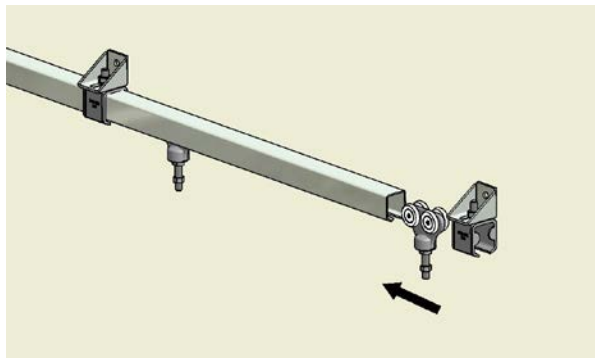

A/S Tobias Jensen Production

Metalgangen 9C, st. tv
DK 2690 Karlslunde
Phone: ++45 43 27 16 85

Montagevejlednin: BALL-TIK 2 med
skydedør. Max belastning 1000 kg.
Mounting instruction: BALL-TIK 2 with
sliding door. Max. load: 1000 kg.

WWW.BALL-TIK.COM

1

2

3

4

5/A1

5/A2

5/B1

5/B2