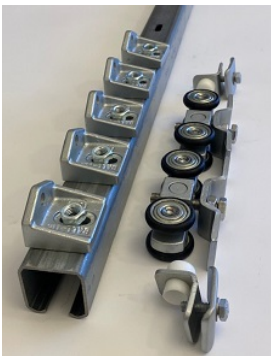

BT 0 kit 2 til vægmontage.
Bemærk at skinne skal bestilles særskilt.

Bestående af:
2 stk. Port ruller 361030
2 stk. Bæreplade 351040
2 stk. Skinnestop 351070
5 stk. Ophæng til væg 351055

Kits: Bemærk at skinne skal bestilles særskilt.