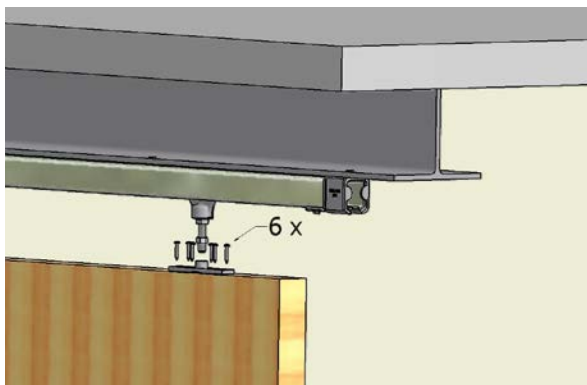

A/S Tobias Jensen Production

Metalgangen 9C, st. tv
DK 2690 Karlslunde
Phone: ++45 43 27 16 85

Montagevejlednin: BALL-TIK 2 med
skydedør. Max belastning 1000 kg.
Mounting instruction: BALL-TIK 2 with
sliding door. Max. load: 1000 kg.

WWW.BALL-TIK.COM

1

2

3

4

5/A1

5/A2

5/B1

5/B2