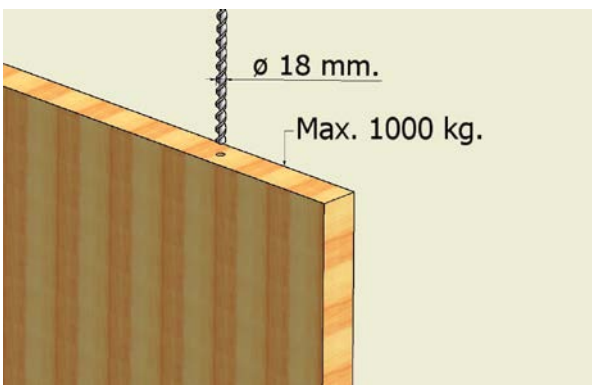

5/B2

BALL-TIK® Styrke 0, 1 og 2

Ophæng til væg, justerbar

	A mm	B mm	C mm	D mm
Styrke 0	25	36-46	18-28	7

Bæreknægt til væg

	A mm	B mm	C mm	D mm
Styrke 0	70,5	46,5	12	9
Styrke 1	94	56,5	16	13
Styrke 2	117	76,5	18	16,5