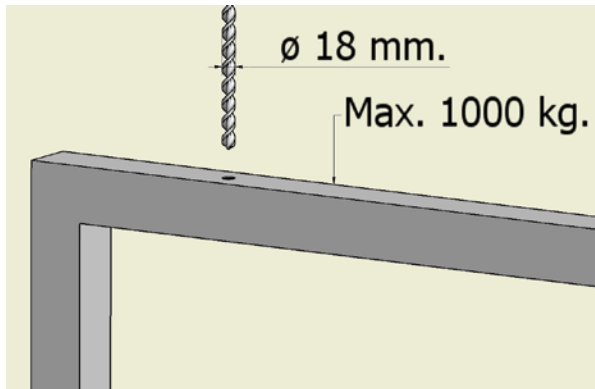

A/S Tobias Jensen Production

Metalgangen 9C, st. tv
DK 2690 Karlslunde
Phone: ++45 43 27 16 85

Montagevejlednin: BALL-TIK 2 med
skydedør. Max belastning 1000 kg.
Mounting instruction: BALL-TIK 2 with
sliding door. Max. load: 1000 kg.

WWW.BALL-TIK.COM

1

2

3

4

5/A1

5/A2

5/B1

5/B2