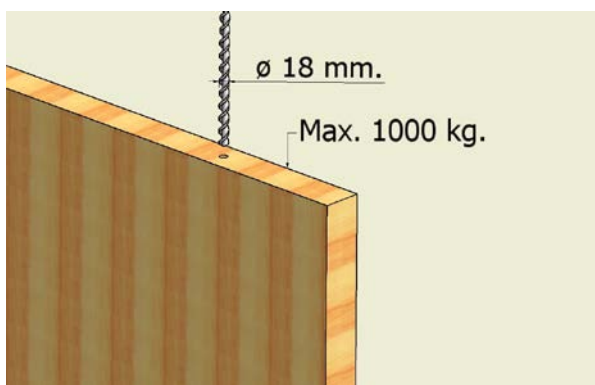

A/S Tobias Jensen Production

Metalgangen 9C, st. tv
DK 2690 Karlslunde
Phone: ++45 43 27 16 85

Montagevejlednin: BALL-TIK 2 med
skydedør. Max belastning 1000 kg.
Mounting instruction: BALL-TIK 2 with
sliding door. Max. load: 1000 kg.

WWW.BALL-TIK.COM

1

2

3

4

5/A1

5/A2

5/B1

5/B2