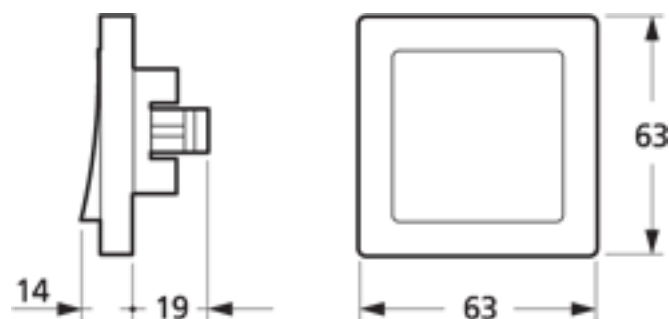

LK FUGA® indsats afbryder 16 A korrespondance for nøgle med sløjfeklemme

lysegrå

Vare nr.: 542 D 5015
EL nr.: 10 17 054 718
EAN nr.: 57 03 302 154 246

5 703302 154246

hvid

Vare nr.: 542 D 6015
EL nr.: 10 17 054 705
EAN nr.: 57 03 302 154 239

5 703302 154239

Pakning: 10 stk.

Produkt beskrivelse

Anvendelse

Afbryder for bolig eller tilsvarende faste installationer max 16 A. Anvendes til forhindring af utilsigtet afbrydelse. Montage på FUGA dåser og underlag. Montage i FUGA rammer.

Konstruktion

Den primære befæstigelse i dåser og underlag sker via de medleverede klostykker sekundært kan der tilkøbes afbryderskruer. Leveres med afdækning. Afdækning er konstrueret, således at betjening kun kan ske ved hjælp af FUGA nøgle.

Tekniske data

Kapslingsklasse:	IP20
Mærkestrøm:	16 A
Mærkespænding:	250 V AC / 50 Hz
Planforsænket montage:	Grøn indmurdåse, Gul indstøbningsdåse, Forfra dåse, Blankmursdåse, SV dåse.
Udvendig montage:	Baseline underlag, Softline underlag.
Terminaler:	Dobb. Skrueløse.
Ledning:	1,5-2,5 mm² stiv, flertrådet el. mangetrådet ledning. En leder pr. hul.
Farver:	Vejledende RAL værdier. Hvid RAL 9016, Lysegrå RAL 7035/9018, Koksgrå RAL 7015/7016
Miljø:	PVC fri, Halogenfri, Overholder RoHS direktivet

Målskitse

vist med ramme 63