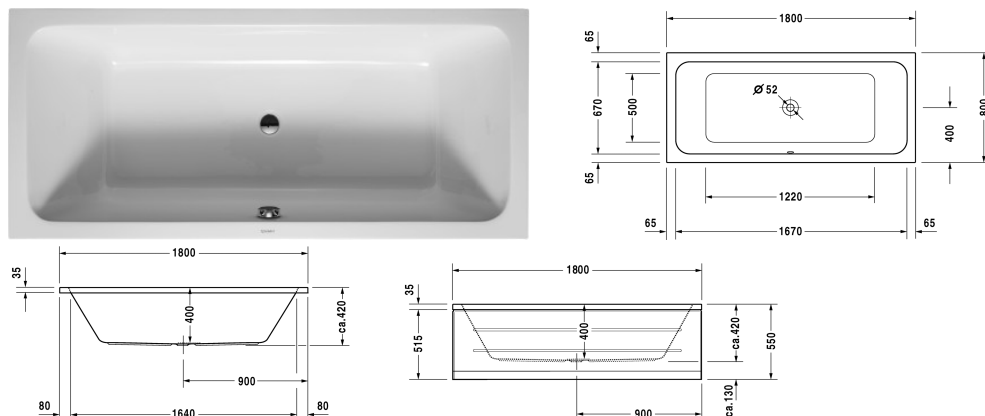

D-Code Badekar # 700101000000000

< 1800 mm >

Badekar	Dimension	Vægt	Ordrenummer
rektangulært, med to ryglæn, centralt afløb			
<b>Farver</b>			
00 Hvid (Alpin)			
<b>Varianter</b>			
Badekar	1800 x 800 mm	23,500 kg	700101000000000
<b>Matchende produkter</b>			
Monteringskasse til # 700101,			790475
Panel sidevejs venstre, til D-Code badekar, *, 800 mm,			701037
Panel sidevejs højre, til D-Code badekar, *, 800 mm,			701033
Panel front, til D-Code badekar, *, 1800 mm,			701028
Befæstigelse til fastgørelse og understøttelse af D-Code bade- og brusekar, 3 stk.,			790125
Af- og overløbssæt krom, til D-Code badekar med afløb i midten, afløbshoved 52 mm, Kabellængde 1000 mm,			790226
Kantbånd til badekar til D-Code, til støjdæmpning, Længde: 3300 mm,			790126
Bensæt til D-Code bade- og brusekar, med bredde > 1000 mm, højdejusterbar 115 - 180 mm, højde justerbar fra 135 - 165 mm hvis der anvendes støjreducerede pakning for brusekar, 2 stk.,			790127
Hynder, 2 stk. 800 x 450 mm, passer til 2nd floor # 700076, Darling New # 700244, Daro # 700028, D-Code # 700101, Happy D.2 # 700314, Vero # 700135, Vero Air # 700413, 700415, 700416, 700417, 700418,			791828

D-Code Badekar # 700101000000000

|< 1800 mm >|

Hynder, 2 stk., med udkæring til bruseslange 800 x 450 mm, passer til 2nd floor # 700076, Darling New # 700244, Daro # 700028, D-Code # 700101, Happy D.2 # 700314, Vero Air # 700413, 700415, 700416, 700417, 700418,	791829
Støjbeskyttelse til akryl badekar ****, Indhold: Støjreducerende fastgørelse, Bitumen puder, kantbånd,	791368

*Alle tegninger indeholder nødvendige mål indenfor standard tolerancer. De er angivet i mm og er vejledende. For præcise mål, specielt ved specielle anvendelsesområder, anbefaler vi at vente til produktet er modtaget.*