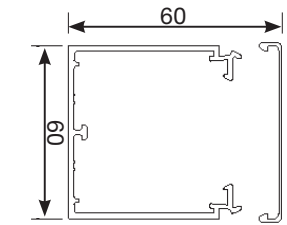

Kunststof

- Standardlængde er 2 meter, men på bestilling kan kanalen leveres i den længde der passer dig, op til 6 meter. Du sparer tid og penge, og sammen sparer vi miljøet for unødigt belastning.
- Som en ekstra fordel kan formstykkerne – både ind- og udvendige hjørner og fladvinkler – monteres efter, at kanalen er sat op. Igen en tidsbesparende finesse.
- Med de tre farvevarianter, perleghvid, perlegrå og grå er du godt rustet til alle typer opgaver.
- Lagerføres i 20 størrelser fra 15 mm til 60 mm's dybde, højder fra 15 mm til 230 mm, med eller uden indbyggede skillespor.

LF 40091

Kanaltype