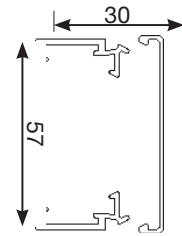

## Kunststof

- Standardlængde er 2 meter, men på bestilling kan kanalen leveres i den længde der passer dig, op til 6 meter. Du sparer tid og penge, og sammen sparer vi miljøet for unødigt belastning.
- Med indbyggede samlelasker og kabelholdere er det en økonomisk og hurtig løsning at opsætte og trække kablerne i.
- De indbyggede kabelholdere gør, at LF har en større kabelkapacitet end en tilsvarende kabelkanal.
- De indbyggede samlelasker sikrer perfekte samlinger, og gør det nemt også at lave det som en én-mands-installation.