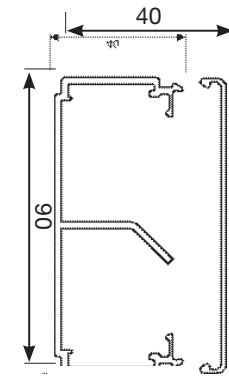

Kunststof

- Standardlængde er 2 meter, men på bestilling kan kanalen leveres i den længde der passer dig, op til 6 meter. Du sparer tid og penge, og sammen sparer vi miljøet for unødigt belastning.
- Som en ekstra fordel kan formstykkerne – både ind- og udvendige hjørner og fladvinkler – monteres efter, at kanalen er sat op. Igen en tidsbesparende finesse.
- Med de tre farvevarianter, perleghvid, perlegrå og grå er du godt rustet til alle typer opgaver.
- Lagerføres i 20 størrelser fra 15 mm til 60 mm's dybde, højder fra 15 mm til 230 mm, med eller uden indbyggede skillespor.

Udgår jan. 2007
Brug LF 40090 m/skillespor, se side 11

LF 40091

Kanaltype

FARVE		Perleghvid	Perlegrå	Grå
KANALBUND OG LÅG		Best.nr. El-nr. EAN-nr. Forpakning LF 40091 PH 79 36 025 343 40 12740 305860 12	LF 40091 PG 79 36 025 356 40 12740 136563 12 m	LF 40091 G 79 36 029 446 40 12740 866873 12 m
SAMLELASKE		Inkluderet M 7204	Inkluderet M 7204	Inkluderet M 7204
KABELHOLDERE		Inkluderet M 7248	Inkluderet M 7248	Inkluderet M 7248
SKILLESPOR		Fast	Fast	Fast
FORMSTYKKER				
INDVENDIGT HJØRNE		Best.nr. El-nr. EAN-nr. Forpakning LFF 40094 PH 79 36 039 957 40 12740 898898 5 stk.	LFF 40094 PG 79 36 039 944 40 12740 898874 5 stk.	LFF 40094 G 79 36 039 931 40 12740 868037 5 stk.
UDVENDIGT HJØRNE		Best.nr. El-nr. EAN-nr. Forpakning LFF 40093 PH 79 36 039 384 40 12740 898768 5 stk.	LFF 40093 PG 79 36 039 371 40 12740 898744 5 stk.	LFF 40093 G 79 36 039 368 40 12740 868013 5 stk.
ENDESTYKKE JUSTERBART		Best.nr. El-nr. EAN-nr. Forpakning LFF 60096 PH 79 36 40 12740 899130 5 stk.	LFF 60096 PG 79 36 40 12740 899116 5 stk.	LFF 60096 G 79 36 40 12740 868310 5 stk.
ENDESTYKKE FAST		Best.nr. El-nr. EAN-nr. Forpakning M 5453 PH 79 36 401 394 40 12740 204361 5 stk.	M 5453 PG 79 36 404 799 40 12740 135931 5 stk.	M 5453 G 79 36 400 887 40 12740 105132 5 stk.
FLADVINKEL		Best.nr. El-nr. EAN-nr. Forpakning LFF 40095 PH 79 36 039 834 40 12740 899017 5 stk.	LFF 40095 PG 79 36 039 821 40 12740 898997 5 stk.	LFF 40095 G 79 36 039 818 40 12740 868051 5 stk.