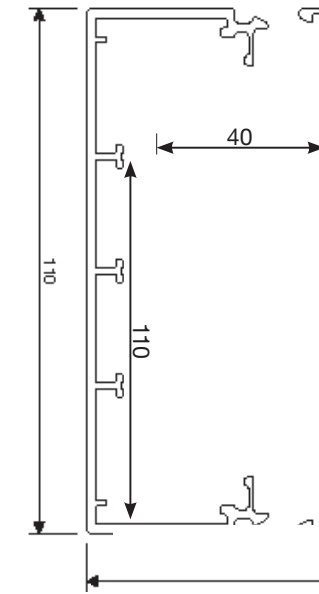

LF 40110

Perleghvid	Perlegrå	Grå	Perleghvid	Perlegrå	Grå
LF 40110 PH 79 36 025 372 40 12740 306577 16 m	LF 40110 PG 79 36 025 385 40 12740 136549 16 m	LF 40110 G 79 36 029 459 40 12740 866880 16 m	LF 60060 PH 79 36 025 398 40 12740 307253 16 m	LF 60060 PG 79 36 025 408 40 12740 136440 16 m	LF 60060 G 79 36 040 331 40 12740 100076 16 m
Inkluderet M 7204	Inkluderet M 7204	Inkluderet M 7204	Inkluderet M 7224	Inkluderet M 7224	Inkluderet M 7224
Inkluderet M 7249	Inkluderet M 7249	Inkluderet M 7249	Inkluderet M 7239	Inkluderet M 7239	Inkluderet M 7239
M 2024 79 36 040 496 40 12740 875189 1 stk.	M 2024 79 36 040 496 40 12740 875189 1 stk.	M 2024 79 36 040 496 40 12740 875189 1 stk.	M 2026 79 36 034 606 40 12740 875318 50 stk.	M 2026 79 36 034 606 40 12740 875318 50 stk.	M 2026 79 36 040 606 40 12740 875318 50 stk.
LFF 40114 PH 79 36 040 399 40 12740 898953 5 stk.	LFF 40114 PG 79 36 040 386 40 12740 898935 5 stk.	LFF 40114 G 79 36 040 373 40 12740 868150 5 stk.	LFF 60064 PH 79 36 040 124 40 12740 899468 5 stk.	LFF 60064 PG 79 36 040 111 40 12740 899482 5 stk.	LFF 60064 G 79 36 040 108 40 12740 899475 5 stk.
LFF 40113 PH 79 36 039 410 40 12740 898829 5 stk.	LFF 40113 PG 79 36 039 407 40 12740 898805 5 stk.	LFF 40113 G 79 36 039 397 40 12740 868136 5 stk.	LFF 60063 PH 79 36 039 504 40 12740 899291 5 stk.	LFF 60063 PG 79 36 039 494 40 12740 899314 5 stk.	LFF 60063 G 79 36 039 481 40 12740 899307 5 stk.
LFF 60066 PH 79 36 039 698 40 12740 899673 5 stk.	LFF 60066 PG 79 36 039 685 40 12740 899680 5 stk.	LFF 60066 G 79 36 039 656 40 12740 899710 5 stk.	LFF 60066 PH 79 36 039 698 40 12740 899673 5 stk.	LFF 60066 PG 79 36 039 685 40 12740 899680 5 stk.	LFF 60066 G 79 36 039 656 40 12740 899710 5 stk.
M 5413 PH 79 36 006 087 40 12740 306614 5 stk.	M 5413 PG 79 36 404 621 40 12740 135894 5 stk.	M 5413 G 79 36 400 159 40 12740 105163 5 stk.	M 5443 PH 79 36 006 090 40 12740 306652 5 stk.	M 5443 PG 79 36 404 744 40 12740 135757 5 stk.	M 5443 G 79 36 400 308 40 12740 105149 5 stk.
LFF 40115 PH 79 36 039 863 40 12740 899079 5 stk.	M 40115 PG 79 36 039 850 40 12740 899055 5 stk.	M 40115 G 79 36 039 847 40 12740 868174 5 stk.	LFF 60065 PH 79 36 039 805 40 12740 903202 5 stk.	LFF 60065 PG 79 36 039 795 40 12740 899642 5 stk.	LFF 60065 G 79 36 039 782 40 12740 899635 5 stk.

LF 60060