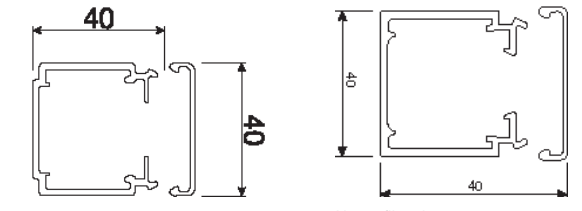

Kanaltype

FARVE		Perlelængde	Perlegrå	Grå
KANALBUND OG LÅG		Best.nr. El-nr. EAN-nr. Forpakning LF 30060 PH 79 36 025 246 40 12740 149280 32 m	LF 30060 PG 79 36 025 259 40 12740 149518 32 m	LF 30060 G 79 36 040 276 40 12740 138093 32 m
SAMLELASKE		Inkluderet M 7214	Inkluderet M 7214	Inkluderet M 7214
KABELHOLDERE		Inkluderet M 7239	Inkluderet M 7239	Inkluderet M 7239
SKILLESPOR				
FORMSTYKKER				
INDVENDIGT HJØRNE		Best.nr. El-nr. EAN-nr. Forpakning LFF 30064 PH 79 36 040 483 40 12740 899345 5 stk.	LFF 30064 PG 79 36 040 470 40 12740 899369 5 stk.	LFF 30064 G 79 36 040 487 40 12740 499352 5 stk.
UDVENDIGT HJØRNE		Best.nr. El-nr. EAN-nr. Forpakning LFF 30063 PH 79 36 039 326 40 12740 899178 5 stk.	LFF 30063 PG 79 36 039 313 40 12740 899192 5 stk.	LFF 30063 G 79 36 039 300 40 12740 899185 5 stk.
ENDESTYKKE JUSTERBART		Best.nr. El-nr. EAN-nr. Forpakning LFF 60066 PH 79 36 039 698 40 12740 899673 5 stk.	LFF 60066 PG 79 36 039 685 40 12740 899680 5 stk.	LFF 60066 G 79 36 039 656 40 12740 899710 5 stk.
ENDESTYKKE FAST		Best.nr. El-nr. EAN-nr. Forpakning M 5393 PH 79 36 401 116 40 12740 155963 5 stk.	M 5393 PG 79 36 404 524 40 12740 136075 5 stk.	M 5393 G 79 36 401 187 40 12740 105118 5 stk.
FLADVINKEL		Best.nr. El-nr. EAN-nr. Forpakning LFF 30065 PH 79 36 039 740 40 12740 899512 5 stk.	LFF 30065 PG 79 36 039 737 40 12740 899536 5 stk.	LFF 30065 79 36 039 724 40 12740 899529 5 stk.

Profil indtil jan. 2007

Ny profil pr. jan. 2007

LF 40040

FARVE		Perlelængde	Perlegrå	Grå
KANALBUND OG LÅG		Best.nr. El-nr. EAN-nr. Forpakning LF 40040 PH 79 36 025 262 40 12740 174473 32 m	LF 40040 PG 79 36 025 275 40 12740 149501 32 m	LF 40040 G 79 36 029 394 40 127440 866835 32 m
SAMLELASKE		Inkluderet M 7204	Inkluderet M 7204	Inkluderet M 7204
KABELHOLDERE				
SKILLESPOR				
INDVENDIGT HJØRNE		Best.nr. El-nr. EAN-nr. Forpakning M 5801 PH 79 36 005 978 40 12740 306683 5 stk.	M 5801 PG 79 36 404 870 40 12740 136044 5 stk.	M 5801 G 79 36 401 776 40 12740 109857 5 stk.
UDVENDIGT HJØRNE		Best.nr. El-nr. EAN-nr. Forpakning M 5802 PH 79 36 006 029 40 12740 306690 5 stk.	M 5802 PG 79 36 404 883 40 12740 136037 5 stk.	M 5802 G 79 36 401 792 40 12740 109864 5 stk.
ENDESTYKKE JUSTERBART				
ENDESTYKKE FAST		Best.nr. El-nr. EAN-nr. Forpakning M 5803 PH 79 36 006 074 40 12740 306706 5 stk.	M 5803 G 79 36 404 896 40 12740 136020 5 stk.	M 5403 PH 79 36 401 815 40 12740 109871 5 stk.
FLADVINKEL		Best.nr. El-nr. EAN-nr. Forpakning M 5805 PH 79 36 006 126 40 12740 306713 5 stk.	M 5805 PG 79 36 404 906 40 12740 152037 5 stk.	M 5805 G 79 36 401 831 40 12740 109888 5 stk.