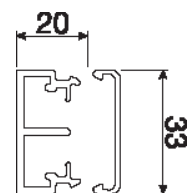

## Kunststof

- Standardlængde er 2 meter, men på bestilling kan kanalen leveres i den længde der passer dig, op til 6 meter. Du sparer tid og penge, og sammen sparer vi miljøet for unødigt belastning.
- Som en ekstra fordel kan formstykkerne – både ind- og udvendige hjørner og fladvinkler – monteres efter, at kanalen er sat op. Igen en tidsbesparende finesse.
- Med de tre farvevarianter, perleghvid, perlegrå og grå er du godt rustet til alle typer opgaver.
- Lagerføres i 20 størrelser fra 15 mm til 60 mm's dybde, højder fra 15 mm til 230 mm, med eller uden indbyggede skillespor.