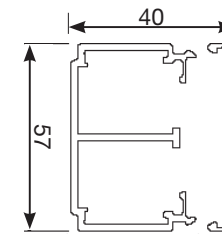

Udgår jan. 2007
Brug LF 40060 m/skillespor, se side 10

LF 40061