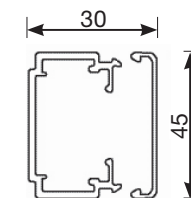

LF 30045

Profil indtil jan. 2007