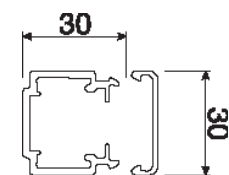

LF 30030

Profil indtil jan. 2007