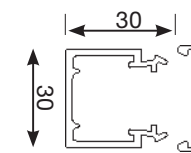

Ny profil pr. jan. 2007

LF 30030

Perleghvid	Perlegrå	Grå	Perleghvid	Perlegrå	Grå
LF 30030 PH 79 36 025 204 40 12740 174527 56 m	LF 30030 PG 79 36 025 217 40 12740 149525 56 m	LF 30030 G 79 36 040 250 40 12740 148719 56 m	LF 30045 PH 79 36 025 220 40 12740 307192 32 m	LF 30045 PG 79 36 025 233 40 12740 301251 32 m	LF 30045 G 79 36 040 263 40 12740 275972 32 m
Inkluderet M 7214	Inkluderet M 7214	Inkluderet M 7214	Inkluderet M 7214	Inkluderet M 7214	Inkluderet M 7214
M 5961 PH 79 36 005 965 40 12740 306812 5 stk.	M 5961 PG 79 36 404 456 40 12740 136143 5 stk.	M 5961 G 79 36 400 379 40 12740 132367 5 stk.	M 6181 PH 79 36 007 853 40 12740 307383 5 stk.	M 6181 PG 79 36 008 043 40 12740 301268 5 stk.	M 6181 G 79 36 008 137 40 12740 275804 5 stk.
M 5962 PH 79 36 006 016 40 12740 306829 5 stk.	M 5962 PG 79 36 404 469 40 12740 136136 5 stk.	M 5962 G 79 36 400 382 40 12740 132398 5 stk.	M 6182 PH 79 36 007 895 40 12740 307390 5 stk.	M 6182 PG 79 36 008 056 40 12740 301275 5 stk.	M 6182 G 79 36 008 140 40 12740 275835 5 stk.
M 5963 PH 79 36 006 061 40 12740 306836 5 stk.	M 5963 PG 79 36 404 472 40 12740 136129 5 stk.	M 5963 G 79 36 400 395 40 12740 132428 5 stk.	M 6183 PH 79 36 007 934 40 12740 307406 5 stk.	M 6183 PG 79 36 008 069 40 12740 301282 5 stk.	M 6183 G 79 36 008 153 40 12740 275866 5 stk.
M 5965 PH 79 36 006 113 40 12740 306843 5 stk.	M 5965 PG 79 36 404 485 40 12740 136112 5 stk.	M 5965 G 79 36 400 405 40 12740 132459 5 stk.	M 6185 PH 79 36 007 976 40 12740 307413 5 stk.	M 6185 PG 79 36 008 072 40 12740 301299 5 stk.	M 6185 G 79 36 008 166 40 12740 275897 5 stk.