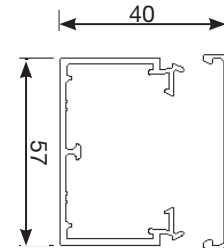

Profil indtil jan. 2007

Ny profil pr. jan. 2007

LF 40040

FARVE		Perlelængde	Perlegrå	Grå
KANALBUND OG LÅG		<b>Best.nr.</b> El-nr. EAN-nr. Forpakning <b>LF 40040 PH</b> 79 36 025 262 40 12740 174473 32 m	<b>LF 40040 PG</b> 79 36 025 275 40 12740 149501 32 m	<b>LF 40040 G</b> 79 36 029 394 40 127440 866835 32 m
SAMLELASKE		Inkluderet M 7204	Inkluderet M 7204	Inkluderet M 7204
KABELHOLDERE				
SKILLESPOR				
INDVENDIGT HJØRNE		<b>Best.nr.</b> El-nr. EAN-nr. Forpakning <b>M 5801 PH</b> 79 36 005 978 40 12740 306683 5 stk.	<b>M 5801 PG</b> 79 36 404 870 40 12740 136044 5 stk.	<b>M 5801 G</b> 79 36 401 776 40 12740 109857 5 stk.
UDVENDIGT HJØRNE		<b>Best.nr.</b> El-nr. EAN-nr. Forpakning <b>M 5802 PH</b> 79 36 006 029 40 12740 306690 5 stk.	<b>M 5802 PG</b> 79 36 404 883 40 12740 136037 5 stk.	<b>M 5802 G</b> 79 36 401 792 40 12740 109864 5 stk.
ENDESTYKKE JUSTERBART				
ENDESTYKKE FAST		<b>Best.nr.</b> El-nr. EAN-nr. Forpakning <b>M 5803 PH</b> 79 36 006 074 40 12740 306706 5 stk.	<b>M 5803 G</b> 79 36 404 896 40 12740 136020 5 stk.	<b>M 5403 PH</b> 79 36 401 815 40 12740 109871 5 stk.
FLADVINKEL		<b>Best.nr.</b> El-nr. EAN-nr. Forpakning <b>M 5805 PH</b> 79 36 006 126 40 12740 306713 5 stk.	<b>M 5805 PG</b> 79 36 404 906 40 12740 152037 5 stk.	<b>M 5805 G</b> 79 36 401 831 40 12740 109888 5 stk.

## Kunststof

- Standardlængde er 2 meter, men på bestilling kan kanalen leveres i den længde der passer dig, op til 6 meter. Du sparer tid og penge, og sammen sparer vi miljøet for unødigt belastning.
- Som en ekstra fordel kan formstykkerne – både ind- og udvendige hjørner og fladvinkler – monteres efter, at kanalen er sat op. Igen en tidsbesparende finesse.
- Med de tre farvevarianter, perleghvid, perlegrå og grå er du godt rustet til alle typer opgaver.
- Lagerføres i 20 størrelser fra 15 mm til 60 mm's dybde, højder fra 15 mm til 230 mm, med eller uden indbyggede skillespor.