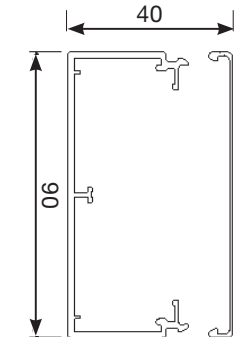

LF 40090

Kanaltype

FARVE		Perleghvid	Perlegrå	Grå
KANALBUND OG LÅG		Best.nr. El-nr. EAN-nr. Forpakning LF 40060 PH 79 36 025 288 40 12740 149303 24 m	Best.nr. El-nr. EAN-nr. Forpakning LF 40060 PG 79 36 025 291 40 12740 149495 24 m	Best.nr. El-nr. EAN-nr. Forpakning LF 40060 G 79 36 040 292 40 12740 138086 24 m
SAMLELASKE		Best.nr. El-nr. EAN-nr. Forpakning Inkluderet M 7204	Best.nr. El-nr. EAN-nr. Forpakning Inkluderet M 7204	Best.nr. El-nr. EAN-nr. Forpakning Inkluderet M 7204
KABELHOLDERE		Best.nr. El-nr. EAN-nr. Forpakning Inkluderet M 7239	Best.nr. El-nr. EAN-nr. Forpakning Inkluderet M 7239	Best.nr. El-nr. EAN-nr. Forpakning Inkluderet M 7239
SKILLESPOR		Best.nr. El-nr. EAN-nr. Forpakning M 2024 79.36.040.496 40 12740 875189 50 m	Best.nr. El-nr. EAN-nr. Forpakning M 2024 79.36.040.496 40 12740 875189 50 m	Best.nr. El-nr. EAN-nr. Forpakning M 2024 79.36.040.496 40 12740 875189 50 m
FORMSTYKKER				
INDVENDIGT HJØRNE		Best.nr. El-nr. EAN-nr. Forpakning LFF 40064 PH 79 36 040 098 40 12740 899406 5 stk.	Best.nr. El-nr. EAN-nr. Forpakning LFF 40064 PG 79 36 040 085 40 12740 899420 5 stk.	Best.nr. El-nr. EAN-nr. Forpakning LFF 40064 G 79 36 040 072 40 12740 899413 5 stk.
UDVENDIGT HJØRNE		Best.nr. El-nr. EAN-nr. Forpakning LFF 40063 PH 79 36 039 355 40 12740 899239 5 stk.	Best.nr. El-nr. EAN-nr. Forpakning LFF 40063 PG 79 36 039 342 40 12740 899253 5 stk.	Best.nr. El-nr. EAN-nr. Forpakning LFF 40063 G 79 36 039 339 40 12740 899246 5 stk.
ENDESTYKKE JUSTERBART		Best.nr. El-nr. EAN-nr. Forpakning LFF 60066 PH 79 36 039 698 40 12740 899673 5 stk.	Best.nr. El-nr. EAN-nr. Forpakning LFF 60066 PG 79 36 039 685 40 12740 899680 5 stk.	Best.nr. El-nr. EAN-nr. Forpakning LFF 60066 G 79 36 039 656 40 12740 899710 5 stk.
ENDESTYKKE FAST		Best.nr. El-nr. EAN-nr. Forpakning M 5403 PH 79 36 401 103 40 12740 155960 5 stk.	Best.nr. El-nr. EAN-nr. Forpakning M 5403 PG 79 36 404 579 40 12740 135986 5 stk.	Best.nr. El-nr. EAN-nr. Forpakning M 5403 G 79 36 400 104 40 12740 105125 5 stk.
FLADVINKEL		Best.nr. El-nr. EAN-nr. Forpakning LFF 40065 PH 79 36 039 779 40 12740 899574 5 stk.	Best.nr. El-nr. EAN-nr. Forpakning LFF 40065 PG 79 36 039 766 40 12740 899598 5 stk.	Best.nr. El-nr. EAN-nr. Forpakning LFF 40065 G 79 36 039 753 40 12740 899581 5 stk.