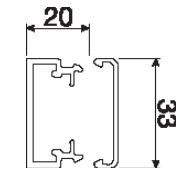

LF 20020

Perlevid	Perlegrå	Grå	Perlevid	Perlegrå	Grå
LF 20020 PH 79 36 025 149 40 12740 134798 36m	LF 20020 PG 79 36 025 152 40 12740 136594 36 m	LF 20020 G 79 36 040 221 40 12740 100205 36 m	LF 20035 PH 79 36 025 165 40 12740 149259 40 m	LF 20035 PG 79 36 025 178 40 12740 149549 40 m	LF 20035 G 79 36 040 234 40 12740 198123 40 m
			M 6141 PH 79 36 026 355 40 12740 861052 5 stk.	M 6141 PG 79 36 026 342 40 12740 335454 5 stk.	M 6141 G 79 36 032 158 40 12740 333542 5 stk.
			M 6142 PH 79 36 026 371 40 12740 861069 5 stk.	M 6142 PG 79 36 026 368 40 12740 335461 5 stk.	M 6142 G 79 36 032 161 40 12740 333559 5 stk.
M 6123 PH 79 36 400 544 40 12740 861045 5 stk.	M 6123 PG 79 36 400 528 40 12740 276801 5 stk.	M 6123 G 79 36 400 515 40 12740 152068 5 stk.	M 6143 PH 79 36 400 586 40 12740 154833 5 stk.	M 6143 PG 79 36 400 560 40 12740 301312 5 stk.	M 6143 G 79 36 400 557 40 12740 152136 5 stk.
			M 6145 PH 79 36 026 397 40 12740 861076 5 stk.	M 6145 PG 79 36 026 384 40 12740 335492 5 stk.	M 6145 G 79 36 032 077 40 12740 333586 5 stk.