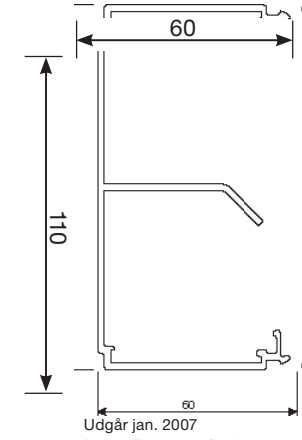

LF 60111

Kanaltype

FARVE		Perlevid	Perlegrå	Grå
KANALBUND OG LÅG		LF 60090 PH 79 36 025 411 40 12740 308830 16 m	LF 60090 PG 79 36 025 424 40 12740 137720 16 m	LF 60090 G 79 36 040 344 40 12740 134279 16 m
SAMLELASKE		Inkluderet M 7224	Inkluderet M 7224	Inkluderet M 7224
KABELHOLDERE		Inkluderet M 7248	Inkluderet M 7248	Inkluderet M 7248
SKILLESPOR		M 2026 79 36 034 606 40 12740 875318 50 m	M 2026 79 36 034 606 40 12740 875318 50 m	M 2026 79 36 034 606 40 12740 875318 50 m
FORMSTYKKER				
INDVENDIGT HJØRNE		LFF 60094 PH 79 36 040 425 40 12740 898928 5 stk.	LFF 60094 PG 79 36 040 412 40 12740 898904 5 stk.	LFF 60094 G 79 36 040 409 40 12740 868273 5 stk.
UDVENDIGT HJØRNE		LFF 60093 PH 79 36 039 449 40 12740 898799 5 stk.	LFF 60093 PG 79 36 039 436 40 12740 898775 5 stk.	LFF 60093 G 79 36 039 423 40 12740 868259 5 stk.
ENDESTYKKE JUSTERBART		LFF 60096 PH 79 36 039 562 40 12740 899130 5 stk.	LFF 60096 PG 79 36 039 546 40 12740 899116 5 stk.	LFF 60096 G 79 36 039 517 40 12740 868310 5 stk.
ENDESTYKKE FAST		M 5463 PH 79 36 007 963 40 12740 307369 5 stk.	M 5463 PG 79 36 404 841 40 12740 135719 5 stk.	M 5463 G 79 36 400 939 40 12740 105156 5 stk.
FLADVINKEL		LFF 60095 PH 79 36 039 892 40 12740 899048 5 stk.	LFF 60095 PG 79 36 039 889 40 12740 899024 5 stk.	LFF 60095 G 79 36 039 876 40 12740 868297 5 stk.