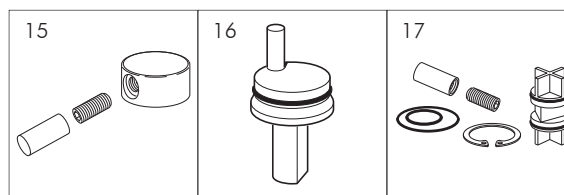

Reservedele/Måltegninger B7536

Før marts 2003

| Nr. | Beskrivelse | Varenr. | WVS nr. | Nr. | Beskrivelse | Varenr. | WVS nr. |
|-----|-----------------------|-----------|-----------|---------------------------------------|--------------------------|-----------|-----------|
| 1 | Håndhjul Krone | F960667AA | 745038110 | Til Børma 1060 og 1064 før marts 2003 | | | |
| 1a | Håndhjul B krom | F960669AA | 745024110 | 15 | Greb for omskifter | F960418AA | 741111140 |
| 2 | Skrue M4x8 | | | 16 | Excenter for indv. Omsk. | F960407NU | 745110516 |
| 3 | Mærkeknop rød/blå | F960449NU | 745110580 | 17 | Indv. Omskifter | F960232NU | 745110545 |
| 4 | Ventiloverdel | F960234NU | 745016180 | | | | |
| 5 | O-ringe | | | | | | |
| 6 | Bundpakn. 10 stk. | F960016NU | 745111621 | | | | |
| 7 | Batterikrop | | | | | | |
| 8 | Omskifter | F960408NU | 745110517 | | | | |
| 9 | Greb for omskifter | F960639AA | | | | | |
| 10 | O-ring ø17,5x2,4 | | | | | | |
| 11 | Nippel G3/4"- M18x1,5 | | | | | | |
| 12 | Fiberring ø24x15x2 | | | | | | |
| 13 | Sædenippel | | | | | | |
| 14 | Omløber | F960170AA | 743111320 | | | | |