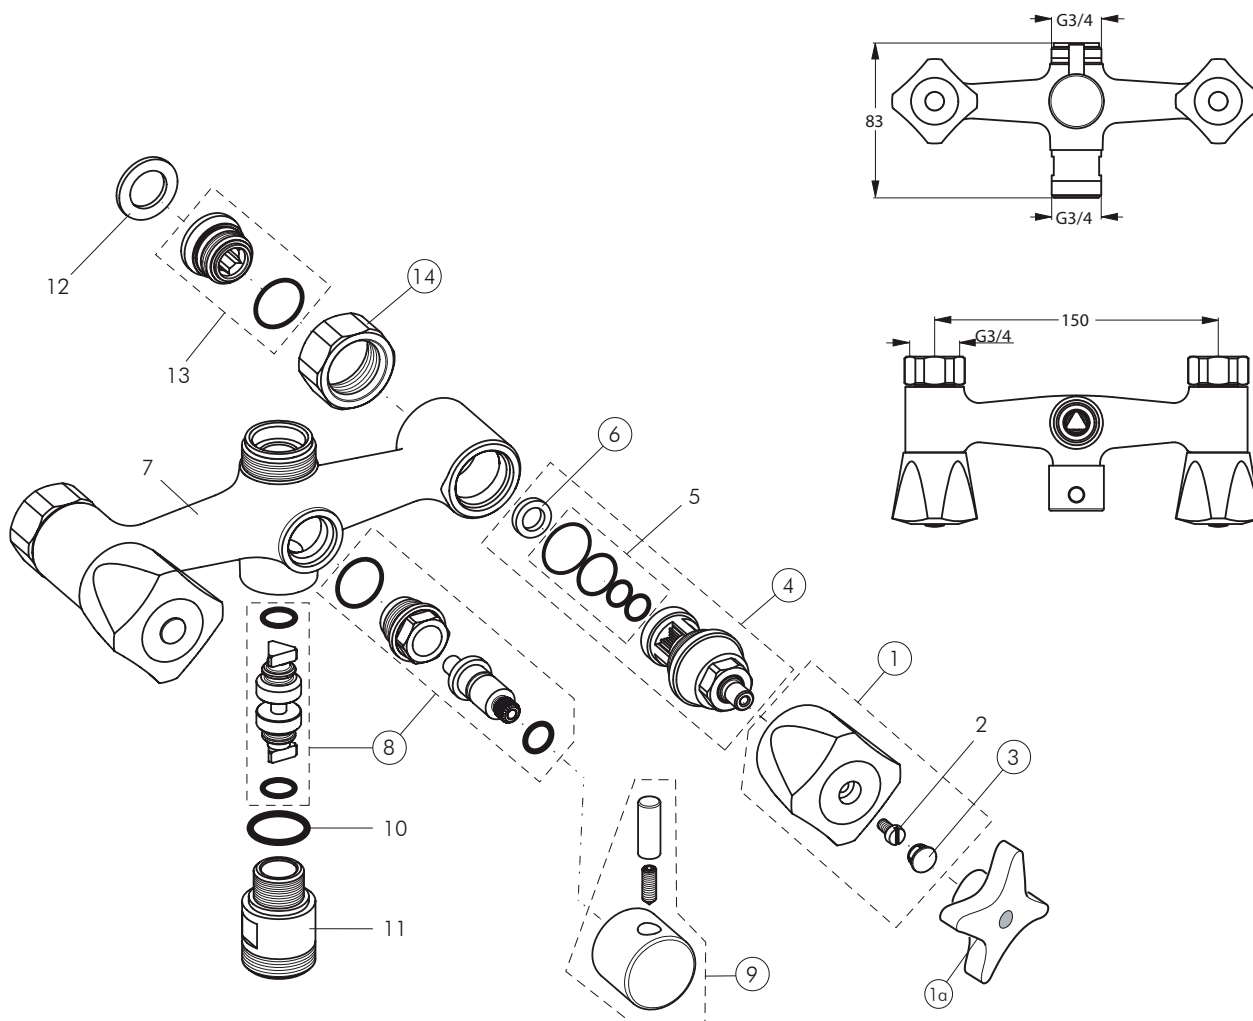

Reservedele/Måltegninger B7536

Før marts 2003

| Nr. | Beskrivelse | Varenr. | WVS nr. | Nr. | Beskrivelse | Varenr. | WVS nr. |
|-----|-----------------------|-----------|-----------|---------------------------------------|--------------------------|-----------|-----------|
| 1 | Håndhjul Krone | F960667AA | 745038110 | Til Børma 1060 og 1064 før marts 2003 | | | |
| 1a | Håndhjul B krom | F960669AA | 745024110 | 15 | Greb for omskifter | F960418AA | 741111140 |
| 2 | Skrue M4x8 | | | 16 | Excenter for indv. Omsk. | F960407NU | 745110516 |
| 3 | Mærkeknop rød/blå | F960449NU | 745110580 | 17 | Indv. Omskifter | F960232NU | 745110545 |
| 4 | Ventiloverdel | F960234NU | 745016180 | | | | |
| 5 | O-ringe | | | | | | |
| 6 | Bundpakn. 10 stk. | F960016NU | 745111621 | | | | |
| 7 | Batterikrop | | | | | | |
| 8 | Omskifter | F960408NU | 745110517 | | | | |
| 9 | Greb for omskifter | F960639AA | | | | | |
| 10 | O-ring ø17,5x2,4 | | | | | | |
| 11 | Nippel G3/4"- M18x1,5 | | | | | | |
| 12 | Fiberring ø24x15x2 | | | | | | |
| 13 | Sædenippel | | | | | | |
| 14 | Omløber | F960170AA | 743111320 | | | | |