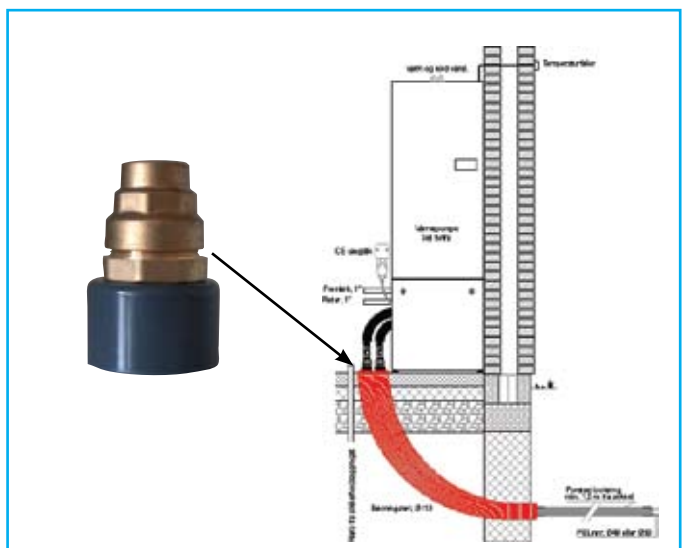

BF Kombi murkoblinger

Stort program og specialfremstillede produkter

BF Kombi Murkoblinger
passer perfekt på
PVC indføringsrør

- **Vandinstallation**

BF Kombi Murkoblinger monteres direkte på PVC indføringsrør - **intet gevind**

- **Jordvarmeinstallation**

BF Kombi Murkoblinger monteres direkte på PVC indføringsrør - også **til jordvarme installation**

BF Kombi Koblinger - Husindføring, Vand:

BF Kombi Koblingen monteres direkte på PVC indføringsrør

BF Kombi Koblinger - Husindføring, Jordvarme:

BF Kombi Koblingen monteres direkte på PVC indføringsrør

WHERE QUALITY COUNTS - CHOOSE YOUR PARTNER WISELY

TLF. +45 56 65 65 71 RAUFOSS.DK