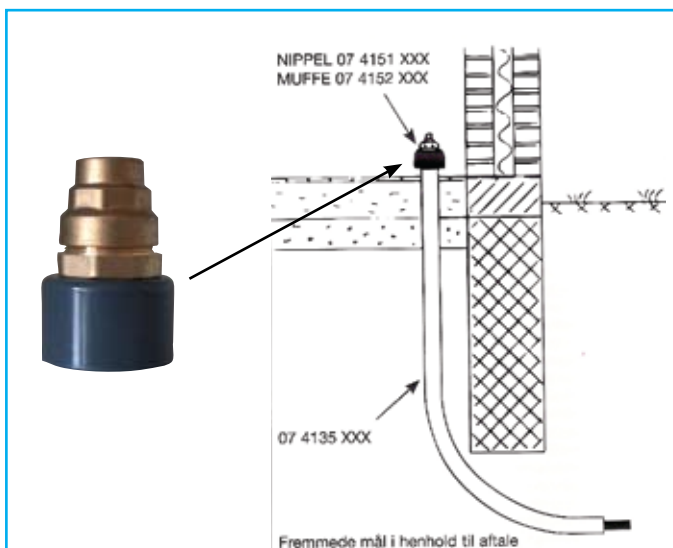

BF Kombi murkoblinger

Stort program og specialfremstillede produkter

BF Kombi Murkoblinger
passer perfekt på
PVC indføringsrør

- **Vandinstallation**

BF Kombi Murkoblinger monteres direkte på PVC indføringsrør - **intet gevind**

- **Jordvarmeinstallation**

BF Kombi Murkoblinger monteres direkte på PVC indføringsrør - også **til jordvarme installation**

BF Kombi Koblinger - Husindføring, Vand:

BF Kombi Koblingen monteres direkte på PVC indføringsrør

BF Kombi Koblinger - Husindføring, Jordvarme:

BF Kombi Koblingen monteres direkte på PVC indføringsrør

WHERE QUALITY COUNTS - CHOOSE YOUR PARTNER WISELY

TLF. +45 56 65 65 71 RAUFOSS.DK