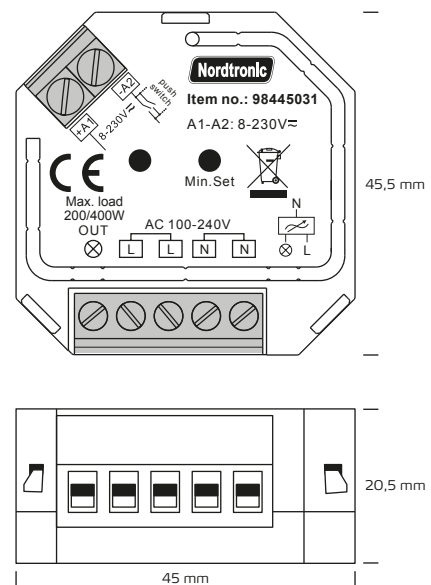

## Box Dimmer Triac

### Tekniske data

Højde:	20,5 mm
Længde:	45,5 mm
Bredde:	45 mm
Spænding:	100-240VAC
Udgangsstrøm:	Max. 1,8A
IP-klasse:	IP20
Materiale:	Plast
Max. dæmper last:	400W
Dæmpningstype:	Bagkant (CR)

### Produktinformation

- Bagkants dæmper: LED 0-200W / Halogen 0-400W
- Mulighed for videresløjfning med skrueterminaler
- Programmerbart minimum dæmpningsniveau
- Har input for fjedertryk 8-230V
- Passer i 68 mm PL loftdåse eller Eurodåse
- Memoryfunktion for dæmpning
- Udsæt IKKE enheden for fugt
- Tilslut IKKE enheden, når strømmen er tilsluttet