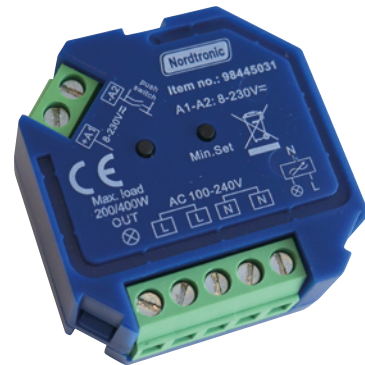

## Box Dimmer Triac

### Tekniske data

Højde:	20,5 mm
Længde:	45,5 mm
Bredde:	45 mm
Spænding:	100-240VAC
Udgangsstrøm:	Max. 1,8A
IP-klasse:	IP20
Materiale:	Plast
Max. dæmper last:	400W
Dæmpningstype:	Bagkant (CR)

### Produktinformation

- Bagkants dæmper: LED 0-200W / Halogen 0-400W
- Mulighed for videresløjfning med skrueterminaler
- Programmerbart minimum dæmpningsniveau
- Har input for fjedertryk 8-230V
- Passer i 68 mm PL loftdåse eller Eurodåse
- Memoryfunktion for dæmpning
- Udsæt IKKE enheden for fugt
- Tilslut IKKE enheden, når strømmen er tilsluttet