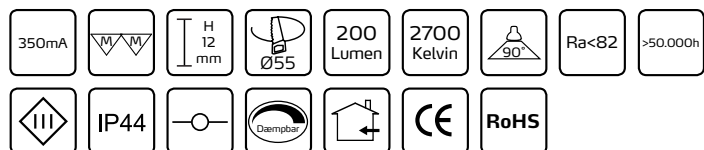

Alina, 2700K

Tekniske data:

| | |
|-------------------------------|-------------------|
| Huldiameter: | Ø55 mm |
| Højde: | 15 mm |
| Udvendige mål: | Ø70 mm |
| Strømstyrke: | 350mA |
| Wattage: | 2,2W |
| Lysintensitet: | 200 Lumen |
| Farvetemperatur: | 2700 Kelvin |
| Farvegengivelse: | Ra<82 |
| Spredningsvinkel: | 90° |
| IP-klasse: | IP44 |
| Isolationsklasse: | Klasse III |
| Materiale: | Plast / Aluminium |
| Mulighed for videresløjfning: | Ja |

Produktinformation:

- Godkendt til installation direkte i isolering og brændbart materiale
- Lav indbygningshøjde (12 mm)
- Hurtig og enkel montering
- Dæmpbar med driver varenummer 1872
- 3 meter ledning med stik medfølger
- Designet og udviklet i Danmark til fremtidens bygnings- og energikrav