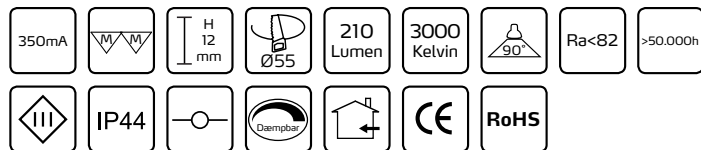

## Tekniske data:

<b>Huldiameter:</b>	Ø55 mm
<b>Højde:</b>	15 mm
<b>Udvendige mål:</b>	Ø70 mm
<b>Strømstyrke:</b>	350mA
<b>Wattage:</b>	2,2W
<b>Lysintensitet:</b>	210 Lumen
<b>Farvetemperatur:</b>	3000 Kelvin
<b>Farvegengivelse:</b>	Ra<82
<b>Spredningsvinkel:</b>	90°
<b>IP-klasse:</b>	IP44
<b>Isolationsklasse:</b>	Klasse III
<b>Materiale:</b>	Plast / Aluminium
<b>Mulighed for videresløjfning:</b>	Ja

## Produktinformation:

- Godkendt til installation direkte i isolering og brændbart materiale
- Lav indbygningshøjde (12 mm)
- Hurtig og enkel montering
- Dæmpbar med driver varenummer 1872
- 3 meter ledning med stik medfølger
- Designet og udviklet i Danmark til fremtidens bygnings- og energikrav