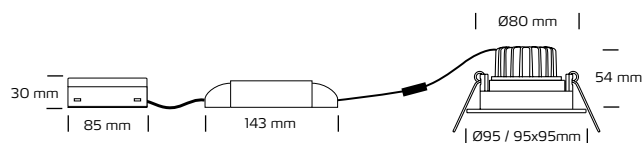

*Tegningen er ikke målfast

This luminaire contains built-in LED lamps.

The lamps cannot be changed in the luminaire.

Nordtronic LED downlight

874/2012

LED