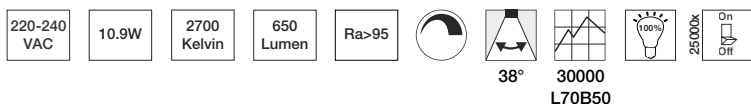

Velia Tilt 10.9W, 2700K

Tekniske data:

Huldiameter:	Ø80 mm
Højde:	54 mm
Udvendige mål:	Ø95 mm / 95x95 mm
Spænding:	220-240VAC 50 Hz
Systemeffekt:	10.9W
Lyskilde:	LED 2700 Kelvin
Lysintensitet:	650 Lumen
Farvegengivelse:	Ra>95
Spredningsvinkel:	38°
Kipvinkel:	30°
IP-klasse:	IP44
Isolationsklasse:	Klasse II
Materiale:	Plast / Aluminium
Mulighed for videresløjfning:	Ja

Produktinformation:

- Godkendt til installation direkte i isolering og brændbart materiale
- Højt lumenudbytte, velegnet i rum med højt til loftet
- Leveres med aftagelig driver, hvilket gør det nemt at tilkoble downlighten igen efter malerarbejde
- Høj Ra-værdi, perfekt til rum, hvor der er store krav til farvegengivelsen (restauranter, gallerier, butikker osv.)
- Lav indbygningshøjde (54 mm)
- Hurtig og enkel montering
- Skrueløse klemmer i tilslutningsboksen
- Montering med lige fjedre