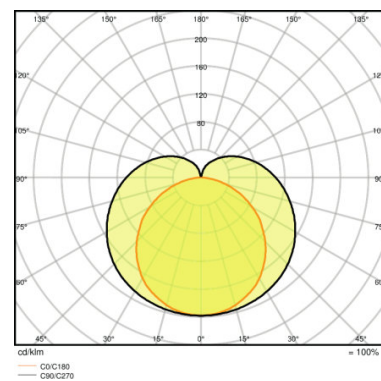

LN COMP SWITCH 300 4 W 4000 K

LN COMP SWITCH 900 12 W 3000 K

LN COMP SWITCH 900 12 W 4000 K

LN COMP SWITCH 1200 14 W 3000 K

LN COMP SWITCH 1200 14 W 4000 K

UDSTYR/TILBEHØR

- Alt nødvendigt tilbehør medfølger

APPLIKATIONS RÅD

For mere detaljeret information og grafikker venligst se produktdatablad

LOGISTIK DATA

Produktkode	Produktbeskrivelse	Pakningsstørrelse (antal/enhed)	Dimensioner (længde x bredde x højde)	Volumen	Bruttovægt
4058075106079	LN COMP SWITCH 300 4 W 3000 K	Shipping carton box 25	558 mm x 223 mm x 180 mm	22.40 dm³	4565,00 g
4058075106093	LN COMP SWITCH 300 4 W 4000 K	Shipping carton box 25	558 mm x 223 mm x 180 mm	22.40 dm³	6530,00 g
4058075106116	LN COMP SWITCH 600 8 W 3000 K	Shipping carton box 25	818 mm x 223 mm x 180 mm	32.83 dm³	8260,00 g