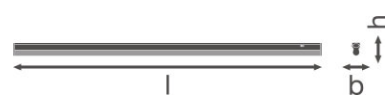

LN COMP SWITCH 300 4 W 3000 K, LN COMP SWITCH 300 4 W 4000 K

LN COMP SWITCH 600 8 W 3000 K, LN COMP SWITCH 600 8 W 4000 K

LN COMP SWITCH 900 12 W 3000 K, LN COMP SWITCH 900 12 W 4000 K

LN COMP SWITCH 1200 14 W 3000 K, LN COMP SWITCH 1200 14 W 4000 K