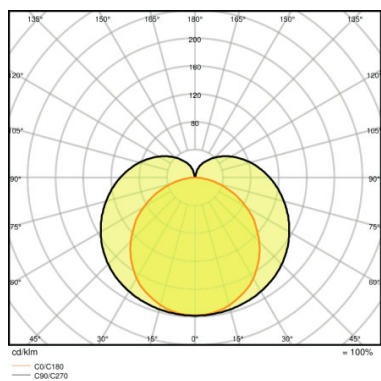

LN COMP SWITCH 300 4 W 3000 K

LN COMP SWITCH 900 12 W 3000 K

LN COMP SWITCH 900 12 W 4000 K

LN COMP SWITCH 1200 14 W 3000 K

LN COMP SWITCH 1200 14 W 4000 K

UDSTYR/TILBEHØR

- Alt nødvendigt tilbehør medfølger

APPLIKATIONS RÅD

For mere detaljeret information og grafikker venligst se produktdatablad

LOGISTIK DATA

Produktkode	Produktbeskrivelse	Pakningsstørrelse (antal/enhed)	Dimensioner (længde x bredde x højde)	Volumen	Bruttovægt
4058075106079	LN COMP SWITCH 300 4 W 3000 K	Shipping carton box 25	558 mm x 223 mm x 180 mm	22.40 dm³	4565,00 g
4058075106093	LN COMP SWITCH 300 4 W 4000 K	Shipping carton box 25	558 mm x 223 mm x 180 mm	22.40 dm³	6530,00 g
4058075106116	LN COMP SWITCH 600 8 W 3000 K	Shipping carton box 25	818 mm x 223 mm x 180 mm	32.83 dm³	8260,00 g