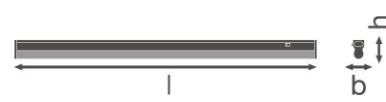

LN COMP SWITCH 300 4 W 3000 K, LN COMP SWITCH 300 4 W 4000 K

LN COMP SWITCH 600 8 W 3000 K, LN COMP SWITCH 600 8 W 4000 K

LN COMP SWITCH 900 12 W 3000 K, LN COMP SWITCH 900 12 W 4000 K

LN COMP SWITCH 1200 14 W 3000 K, LN COMP SWITCH 1200 14 W 4000 K