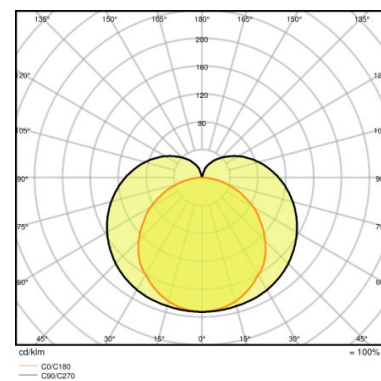

LN COMP SWITCH 600 8 W 3000 K

LN COMP SWITCH 900 12 W 3000 K

LN COMP SWITCH 900 12 W 4000 K

LN COMP SWITCH 1200 14 W 3000 K

LN COMP SWITCH 1200 14 W 4000 K

UDSTYR/TILBEHØR

- Alt nødvendigt tilbehør medfølger

APPLIKATIONS RÅD

For mere detaljeret information og grafikker venligst se produktdatablad

LOGISTIK DATA

Produktkode	Produktbeskrivelse	Pakningsstørrelse (antal/enhed)	Dimensioner (længde x bredde x højde)	Volumen	Bruttovægt
4058075106079	LN COMP SWITCH 300 4 W 3000 K	Shipping carton box 25	558 mm x 223 mm x 180 mm	22.40 dm³	4565,00 g
4058075106093	LN COMP SWITCH 300 4 W 4000 K	Shipping carton box 25	558 mm x 223 mm x 180 mm	22.40 dm³	6530,00 g
4058075106116	LN COMP SWITCH 600 8 W 3000 K	Shipping carton box 25	818 mm x 223 mm x 180 mm	32.83 dm³	8260,00 g