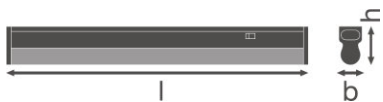

LN COMP SWITCH 300 4 W 3000 K, LN COMP SWITCH 300 4 W 4000 K

LN COMP SWITCH 600 8 W 3000 K, LN COMP SWITCH 600 8 W 4000 K

LN COMP SWITCH 900 12 W 3000 K, LN COMP SWITCH 900 12 W 4000 K

LN COMP SWITCH 1200 14 W 3000 K, LN COMP SWITCH 1200 14 W 4000 K