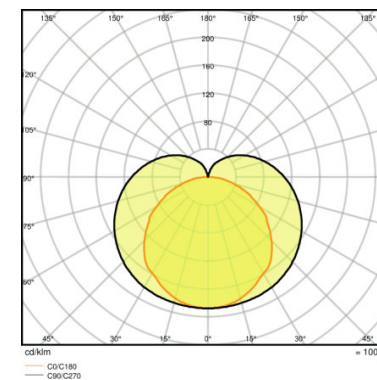

LN COMP SWITCH 300 4 W 3000 K, LN COMP SWITCH 300 4 W 4000 K

LN COMP SWITCH 600 8 W 3000 K, LN COMP SWITCH 600 8 W 4000 K

LN COMP SWITCH 900 12 W 3000 K, LN COMP SWITCH 900 12 W 4000 K

LN COMP SWITCH 1200 14 W 3000 K, LN COMP SWITCH 1200 14 W 4000 K