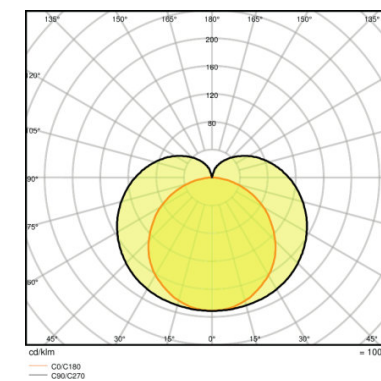

LN COMP SWITCH 600 8 W 4000 K

LN COMP SWITCH 900 12 W 3000 K

LN COMP SWITCH 900 12 W 4000 K

LN COMP SWITCH 1200 14 W 3000 K

LN COMP SWITCH 1200 14 W 4000 K

UDSTYR/TILBEHØR

- Alt nødvendigt tilbehør medfølger

APPLIKATIONS RÅD

For mere detaljeret information og grafikker venligst se produktdatablad

LOGISTIK DATA

Produktkode	Produktbeskrivelse	Pakningsstørrelse (antal/enhed)	Dimensioner (længde x bredde x højde)	Volumen	Bruttovægt
4058075106079	LN COMP SWITCH 300 4 W 3000 K	Shipping carton box 25	558 mm x 223 mm x 180 mm	22.40 dm³	4565,00 g
4058075106093	LN COMP SWITCH 300 4 W 4000 K	Shipping carton box 25	558 mm x 223 mm x 180 mm	22.40 dm³	6530,00 g
4058075106116	LN COMP SWITCH 600 8 W 3000 K	Shipping carton box 25	818 mm x 223 mm x 180 mm	32.83 dm³	8260,00 g