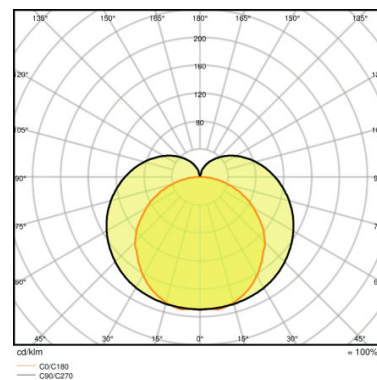

LN COMP SWITCH 300 4 W 3000 K, LN COMP SWITCH 300 4 W 4000 K

LN COMP SWITCH 600 8 W 3000 K, LN COMP SWITCH 600 8 W 4000 K

LN COMP SWITCH 900 12 W 3000 K, LN COMP SWITCH 900 12 W 4000 K

LN COMP SWITCH 1200 14 W 3000 K, LN COMP SWITCH 1200 14 W 4000 K