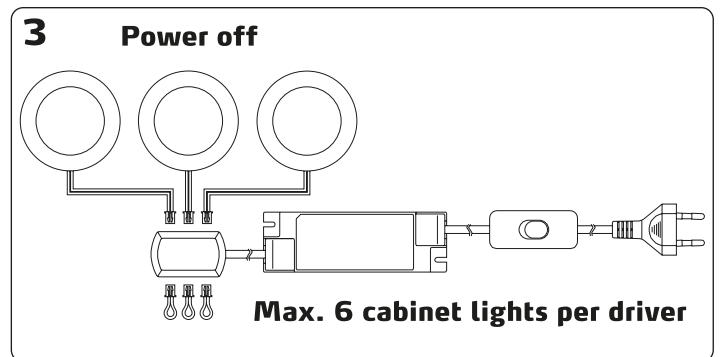

## Linea kit

### a. Without mounting ring

### b. With mounting ring

**Linea cabinet lights**

350mA	3x2.3W	CRI>90			

**Linea driver**

<b>Prim.</b> 220-240 VAC	<b>Sec.</b> 350mA	<b>Max.</b> 14W		