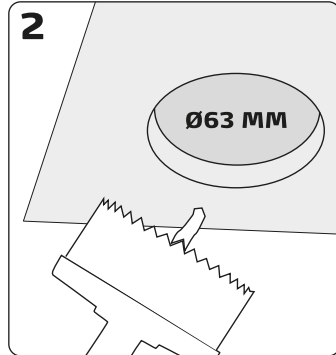

## Linea kit

### a. Without mounting ring

### b. With mounting ring

**Linea cabinet lights**

350mA	3x2.3W	CRI>90			

**Linea driver**

<b>Prim.</b> 220-240 VAC	<b>Sec.</b> 350mA	<b>Max.</b> 14W		