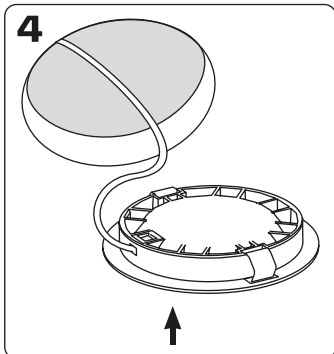

## Linea kit

### a. Without mounting ring

### b. With mounting ring

**Linea cabinet lights**

350mA	3x2.3W	CRI>90			

**Linea driver**

<b>Prim.</b> 220-240 VAC	<b>Sec.</b> 350mA	<b>Max.</b> 14W		