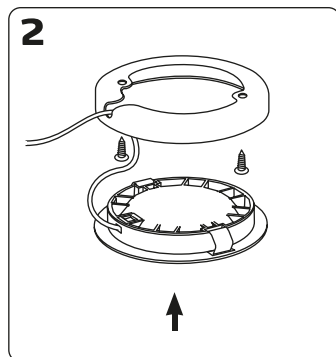

## Linea kit

### a. Without mounting ring

### b. With mounting ring

**Linea cabinet lights**

350mA	3x2.3W	CRI>90			

**Linea driver**

<b>Prim.</b> 220-240 VAC	<b>Sec.</b> 350mA	<b>Max.</b> 14W		