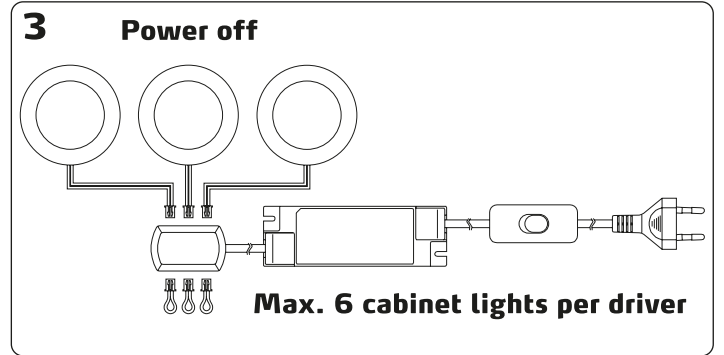

## Linea kit

### a. Without mounting ring

### b. With mounting ring

**Linea cabinet lights**

350mA	3x2.3W	CRI>90			

**Linea driver**

<b>Prim.</b> 220-240 VAC	<b>Sec.</b> 350mA	<b>Max.</b> 14W		