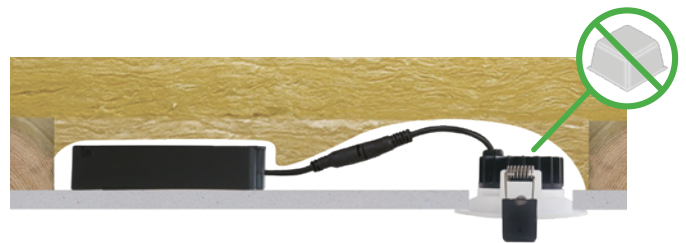

## Tekniske data

Spænding	220-240 VAC 50 Hz
Systemeffekt	5W
Lyskilde	4W LED, varenr. 31000003 <span style="float: right;">F</span>
Farvetemperatur	3000 Kelvin
Lysintensitet	320 Lumen
Farvegengivelse	CRI>95
Blænding	UGR<19
Forventet levetid	50.000 timer L70
Dæmpbar	Ja, bagkant
Flicker free	Ja, i henhold til det nye Ecodesign / ErP direktiv (september 2021)
SVM <0,4	Ja
PstLM <1	Ja
SDCM	<3
Spredningsvinkel	55°
Udskæringsmål	Ø75 mm, min. Ø68 mm, max. Ø83 mm
Indbygningshøjde	46 mm
Udvendige mål	Ø85 mm
Dimensioner driver	L: 93 mm, B: 45 mm, H: 22 mm
Kipvinkel	30°
Mulighed for videresløfning	Ja, 3G1,5 - 30 stk.
IP-klasse	IP44 (er beregnet til installation i område 1 og 2)
Isolationsklasse	Klasse II
Materiale	Aluminium, plast
Miljø	Indendørs
Garanti	5 år
Godkendelser	CE

\*Tegningen er ikke målfast

## Produktinformation

- Godkendt til installation direkte i isolering og brændbart materiale
- Høj farvegengivelse (CRI)
- Højt lumen output
- Montering med fjedre
- Leveres med aftagelig driver, hvilket gør det nemt at tilslutte lampehovedet igen f.eks. efter malerarbejde
- Hurtig og let montering
- Skrueløse klemmer i tilslutningsboksen
- Mulighed for installation med kabel eller 16 mm flexrør
- Montering i lofttykkelse op til 26 mm