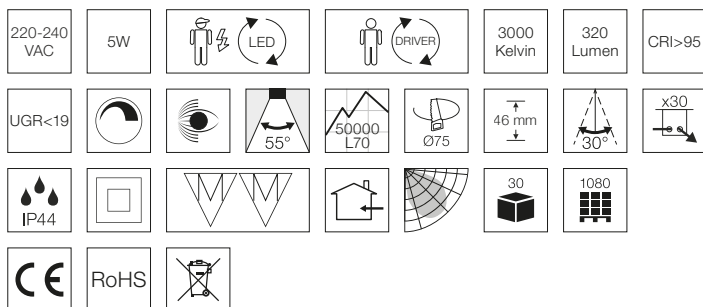

## Tekniske data

Spænding	220-240 VAC 50 Hz
Systemeffekt	5W
Lyskilde	4W LED, varenr. 31000003 <span style="float: right;">F</span>
Farvetemperatur	3000 Kelvin
Lysintensitet	320 Lumen
Farvegengivelse	CRI>95
Blænding	UGR<19
Forventet levetid	50.000 timer L70
Dæmpbar	Ja, bagkant
Flicker free	Ja, i henhold til det nye Ecodesign / ErP direktiv (september 2021)
SVM <0,4	Ja
PstLM <1	Ja
SDCM	<3
Spredningsvinkel	55°
Udskæringsmål	Ø75 mm, min. Ø68 mm, max. Ø83 mm
Indbygningshøjde	46 mm
Udvendige mål	Ø85 mm
Dimensioner driver	L: 93 mm, B: 45 mm, H: 22 mm
Kipvinkel	30°
Mulighed for videresløfning	Ja, 3G1,5 - 30 stk.
IP-klasse	IP44 (er beregnet til installation i område 1 og 2)
Isolationsklasse	Klasse II
Materiale	Aluminium, plast
Miljø	Indendørs
Garanti	5 år
Godkendelser	CE

\*Tegningen er ikke målfast

## Produktinformation

- Godkendt til installation direkte i isolering og brændbart materiale
- Høj farvegengivelse (CRI)
- Højt lumen output
- Montering med fjedre
- Leveres med aftagelig driver, hvilket gør det nemt at tilslutte lampehovedet igen f.eks. efter malerarbejde
- Hurtig og let montering
- Skrueløse klemmer i tilslutningsboksen
- Mulighed for installation med kabel eller 16 mm flexrør
- Montering i lofttykkelse op til 26 mm