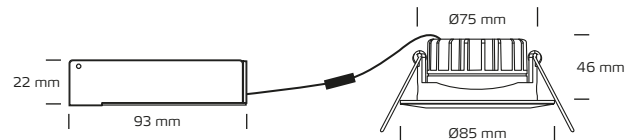

## Tekniske data

Spænding	220-240 VAC 50 Hz
Systemeffekt	5W
Lyskilde	4W LED, varenr. 31000003 <span style="float: right;">F</span>
Farvetemperatur	3000 Kelvin
Lysintensitet	320 Lumen
Farvegengivelse	CRI>95
Blænding	UGR<19
Forventet levetid	50.000 timer L70
Dæmpbar	Ja, bagkant
Flicker free	Ja, i henhold til det nye Ecodesign / ErP direktiv (september 2021)
SVM <0,4	Ja
PstLM <1	Ja
SDCM	<3
Spredningsvinkel	55°
Udskæringsmål	Ø75 mm, min. Ø68 mm, max. Ø83 mm
Indbygningshøjde	46 mm
Udvendige mål	Ø85 mm
Dimensioner driver	L: 93 mm, B: 45 mm, H: 22 mm
Kipvinkel	30°
Mulighed for videresløfning	Ja, 3G1,5 - 30 stk.
IP-klasse	IP44 (er beregnet til installation i område 1 og 2)
Isolationsklasse	Klasse II
Materiale	Aluminium, plast
Miljø	Indendørs
Garanti	5 år
Godkendelser	CE

\*Tegningen er ikke målfast

## Produktinformation

- Godkendt til installation direkte i isolering og brændbart materiale
- Høj farvegengivelse (CRI)
- Højt lumen output
- Montering med fjedre
- Leveres med aftagelig driver, hvilket gør det nemt at tilslutte lampehovedet igen f.eks. efter malerarbejde
- Hurtig og let montering
- Skrueløse klemmer i tilslutningsboksen
- Mulighed for installation med kabel eller 16 mm flexrør
- Montering i lofttykkelse op til 26 mm