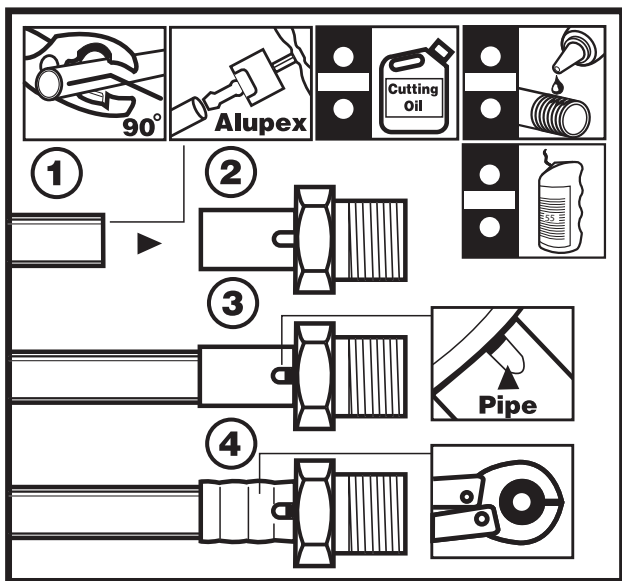

DK: Monteringsvejledning for TIGRIS Alupex plast pres
NO: Monteringsveiledning for TIGRIS Alupex plast pres

T: +45 8696 2000
www.wavin.dk
wavin@wavin.dk

T: +47 6791 4900
www.wavin.no
wavin@wavin.no