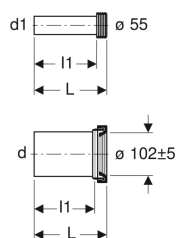

## Geberit tilslutningsæt til væghængt toilet, længde 18,5 cm

Eksempelbillede

### Leverancens indhold

- Skyllerør med gummimanchet, af PE-HD
- Ferole med gummimanchet, af PP
- 2 dækkapper

Varenr.	VVS nr.	Farve / overflade	d, ø	d1, ø	AB	L	l1
152.422.46.1	617866300	Matforkromet	110 mm	45 mm	97-107 mm	18.5 cm	16 cm
152.426.46.1	617866130	Matforkromet	90 mm	45 mm	97-107 mm	18.5 cm	16 cm