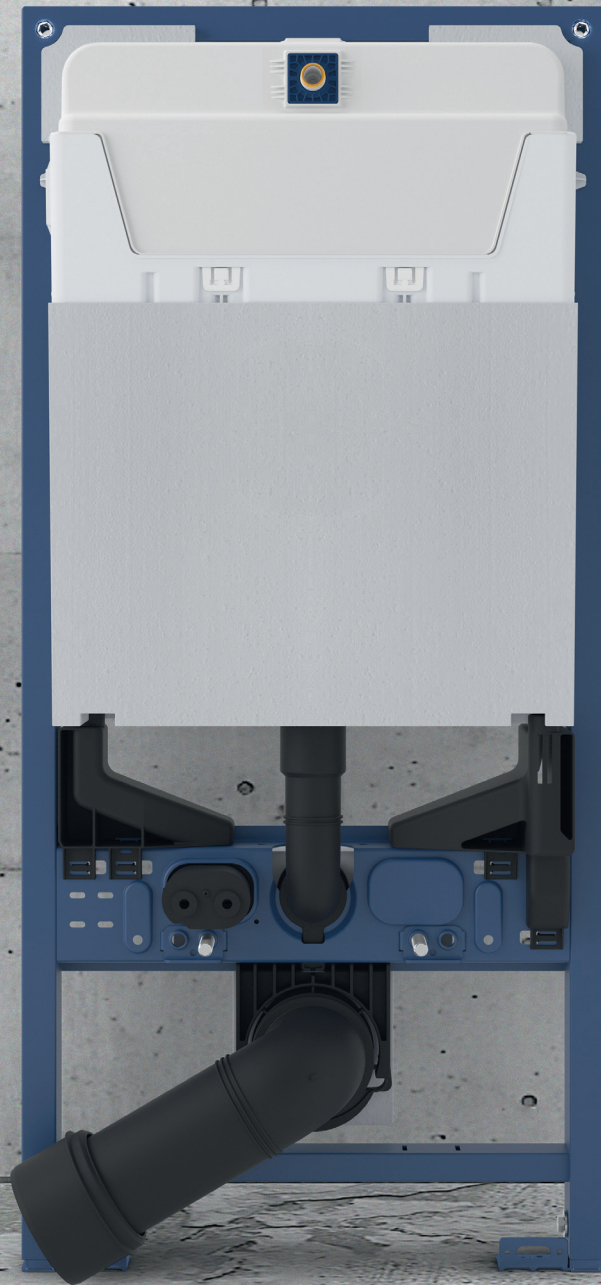

## Ondus & Veris Light (stor)

Trykplade til dobbeltskyl med  
LED lys i valgfrie farver.

*Ondus, hvid*  
GROHE nr.: 38 915 LS0  
VVS nr.: -

*Veris, sort*  
GROHE nr.: 38 915 KS0  
VVS nr.: -

Follow us

GROHE A/S  
Sluseholmen 8C, 2. th.  
2450 København SV