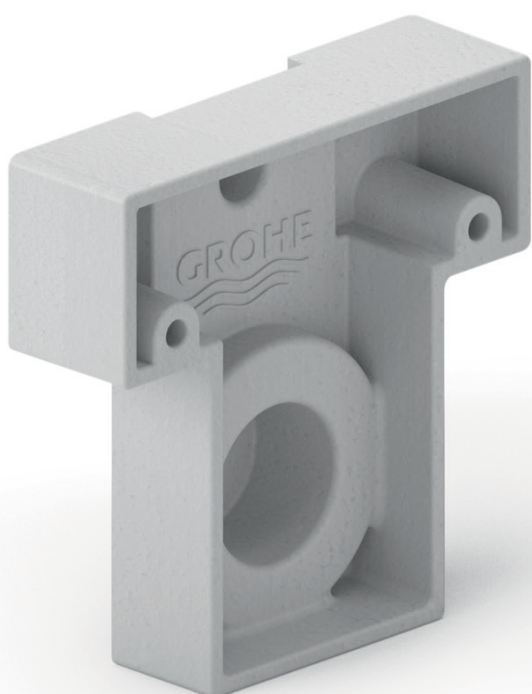

DIREKTE ADGANG

KLAR TIL MORGENDAGENS FORANDRINGER

Den nye installationsboks til Rapid SLX fås som standard med en kappe, der giver let adgang. Og når der i fremtiden er behov for ændringer, så som at opgradere strøm eller vandtilslutninger hvis brugeren skifter fra et standard toilet til et showertoilet, vil dens nye U-formede tværstang give mere plads til at arbejde på end hidtil.