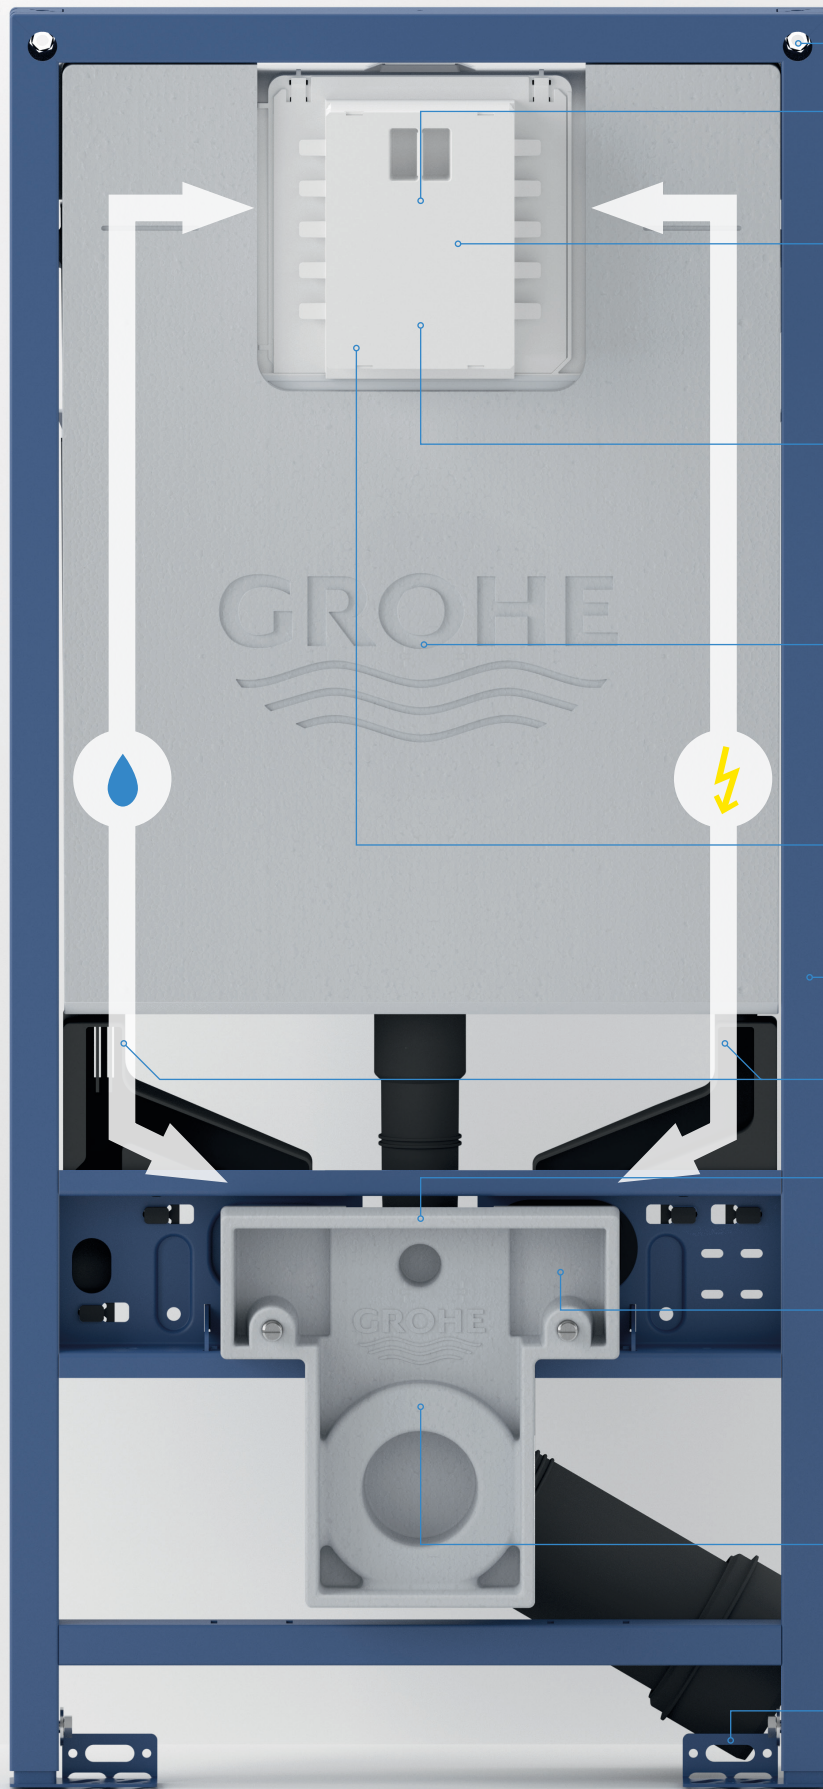

## HELT JUSTERBAR, KANTLØS-KLAR

Den unikke integrerede udløbsregulator betyder, at du enkelt kan justere vandtilførslen på alle tidspunkter. Dette gør Rapid SLX til det perfekte match for det konstant voksende sortiment af kantløs sanitetskeramik, der indtræder på markedet. Den helt justerbare udløbsregulator kræver ingen demontering og er 100% klar til alle fremtidige installationer.

## DIREKTE ADGANG

### KLAR TIL MORGENDAGENS FORANDRINGER

Den nye installationsboks til Rapid SLX fås som standard med en kappe, der giver let adgang. Og når der i fremtiden er behov for ændringer, så som at opgradere strøm eller vandtilslutninger hvis brugeren skifter fra et standard toilet til et showertoilet, vil dens nye U-formede tværstang give mere plads til at arbejde på end hidtil.