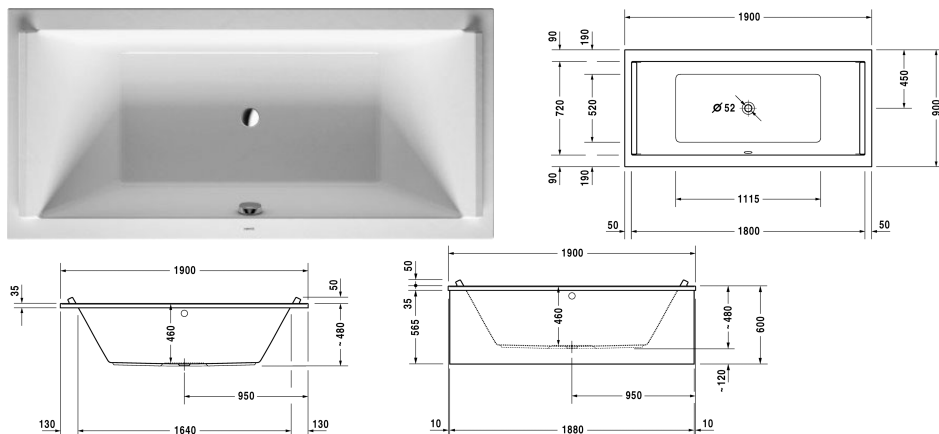

Starck kar og brus Badekar # 70034000000000

|< 1900 mm >|

Badekar	Dimension	Vægt	Ordrenummer
rektangulært, Indbygningsversion eller til badekarpanel, med to ryglæn, sanitærakryl , Filling capacity 241 l , water level 370 mm			
Farver			
00 Hvid (Alpin)			
Varianter			
Badekar	1900 x 900 mm	33,600 kg	70034000000000
Matchende udstyr			
Badekargreb krom			792804
Passende paneler			
Panel til niche, til # 7X0340 (1900 x 900 mm)	1890 mm		ST8941
Panel Back-to-wall version, til # 7X0340 (1900 x 900 mm)	1880 x 890 mm		ST8902
Panel højre hjørne, til # 7X0340 (1900 x 900 mm)	1890 x 890 mm		ST8904
Panel venstre hjørne, til # 7X0340 (1900 x 900 mm)	1890 x 890 mm		ST8906
Matchende produkter			
Befæstigelse til montering af bade- og brusekar, 3 stk.,			790103
Kantbånd til badekar til støjdæmpning, Længde: 3300 mm, Bredde: 70 mm,			790126
Bensæt til bade- og brusekar af akryl, med længde > 1000 mm, højdejusterbar fra 140 - 220 mm med støjbeskyttelse til brusekar, 2 stk.,			790100
Akrylpanel front, til Starck bade- og spakar, 1900 mm,			701069
Akrylpanel siden, til Starck bade- og spakar, 900 mm,			701074

Starck kar og brus Badekar # 700340000000000

|< 1900 mm >|

Monteringskasse til # 700340,	791448
Nakkestøtte til Starck, Materiale: polyurethan, hvid,	790010
Af- og overløbssæt Quadroval med vandpåfyldning via afløbet, krom, til badekar, **, afløbshoved 52 mm, Kabellængde 1070 mm,	791226
Støjbeskyttelse til akryl badekar ****, Indhold: Støjreducerende fastgørelse, Bitumen puder, kantbånd # 790126,	791368
Af- og overløbssæt Quadroval krom, til badekar med afløb i midten, afløbshoved 52 mm, Kabellængde 850 mm,	792206
Af- og overløbssæt Quadroval med vandpåfyldning, krom, *, til badekar med afløb i midten, afløbshoved 52 mm, Kabellængde 850 mm,	792207

Alle tegninger indeholder nødvendige mål indenfor standard tolerancer. De er angivet i mm og er vejledende. For præcise mål, specielt ved specielle anvendelsesområder, anbefaler vi at vente til produktet er modtaget.