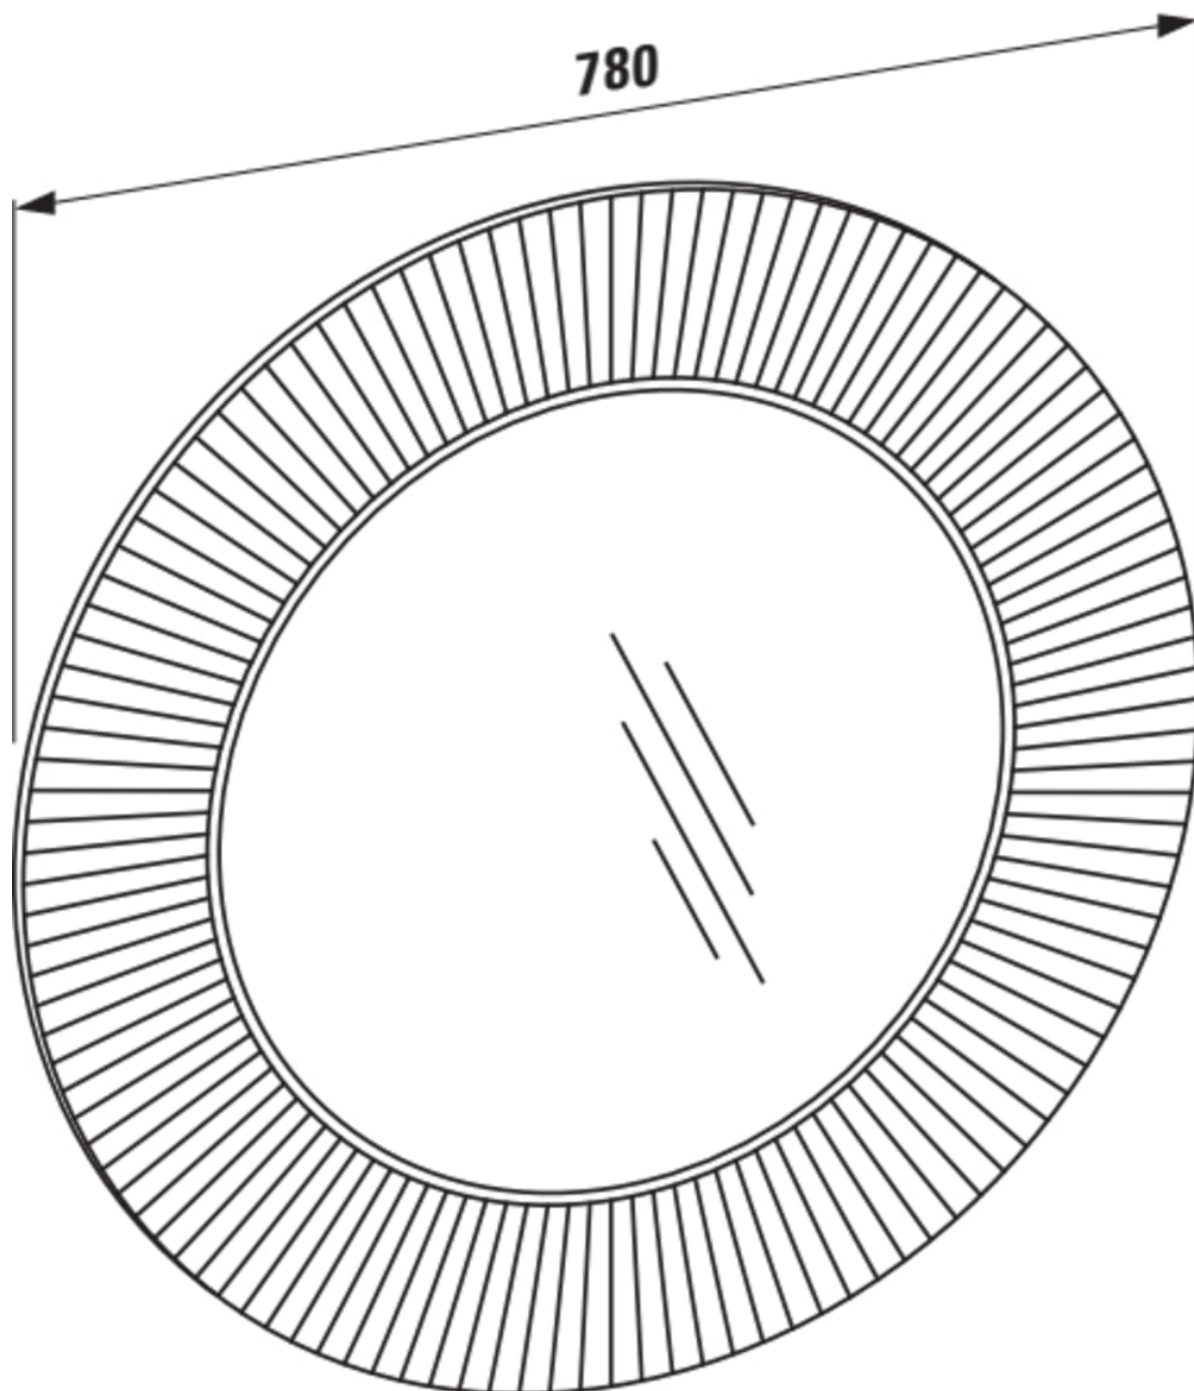

KARTELL LAUFEN

Spejl

MÅL

Bredde 780 mm

Dybde 40 mm

Højde 780 mm

FARVE OG FINISH

■ 082 Mandarin orange

MULIGHEDER

000 - standard model

Form : Rund

Installationstype : Væghængt

Nettovægt (kg) : 4,8

R
a
m
m
e
m
a
t
e
r
i
a
l
e
:
Pl
a
st
ik

TEKNISKE TEGNINGER

Kartell LAUFEN