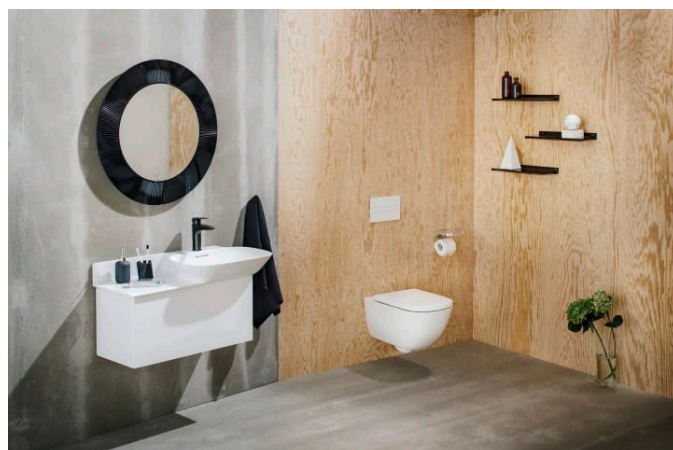

KARTELL LAUFEN

Spejl

MÅL

Bredde 780 mm

Dybde 40 mm

Højde 780 mm

FARVE OG FINISH

■ 082 Mandarin orange

MULIGHEDER

000 - standard model

Form : Rund

Installationstype : Væghængt

Nettovægt (kg) : 4,8

R
a
m
m
e
m
a
t
e
r
i
a
l
e
:
Pl
a
st
ik

TEKNISKE TEGNINGER

Kartell LAUFEN

Et komplet badeværelse inspireret af det ikoniske Kartell design kombineret med Laufens høje kvalitet. På den ene side Kartell: italiensk, kreativ, farverig og ikonisk. Familievirksomheden, der gennem mere end 60 år har sat sit præg på den moderne designhistorie og revolutioneret indretningsarkitekturen ved at anvende plastmaterialer. På den anden side Laufen: schweizisk, stringent og pålidelig. I 125 år har de været stærkt optaget af at skabe kultur i badeværelset og innovation i produktionen af keramiske sanitetsprodukter. Der er tale om et fælles innovationsprojekt, som det har taget mere end tre år at udvikle, og som er resultatet af den konstante forskning, der er en del af begge selskabernes DNA. De prisbelønnede designere Ludovica+Roberto Palomba, der selv er førende inden for design til badeværelser, fungerer som et bindeled mellem disse to spillere.