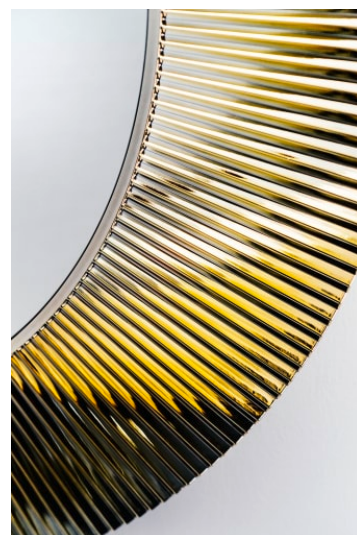

KARTELL LAUFEN

Spejl

MÅL

Bredde 780 mm

Dybde 40 mm

Højde 780 mm

FARVE OG FINISH

■ 082 Mandarin orange

MULIGHEDER

000 - standard model

Form : Rund

Installationstype : Væghængt

Nettovægt (kg) : 4,8

R
a
m
m
e
m
a
t
e
r
i
a
l
e
:
Pl
a
st
ik

TEKNISKE TEGNINGER

Kartell LAUFEN

Et komplet badeværelse inspireret af det ikoniske Kartell design kombineret med Laufens høje kvalitet. På den ene side Kartell: italiensk, kreativ, farverig og ikonisk. Familievirksomheden, der gennem mere end 60 år har sat sit præg på den moderne designhistorie og revolutioneret indretningsarkitekturen ved at anvende plastmaterialer. På den anden side Laufen: schweizisk, stringent og pålidelig. I 125 år har de været stærkt optaget af at skabe kultur i badeværelset og innovation i produktionen af keramiske sanitetsprodukter. Der er tale om et fælles innovationsprojekt, som det har taget mere end tre år at udvikle, og som er resultatet af den konstante forskning, der er en del af begge selskabernes DNA. De prisbelønnede designere Ludovica+Roberto Palomba, der selv er førende inden for design til badeværelser, fungerer som et bindeled mellem disse to spillere.