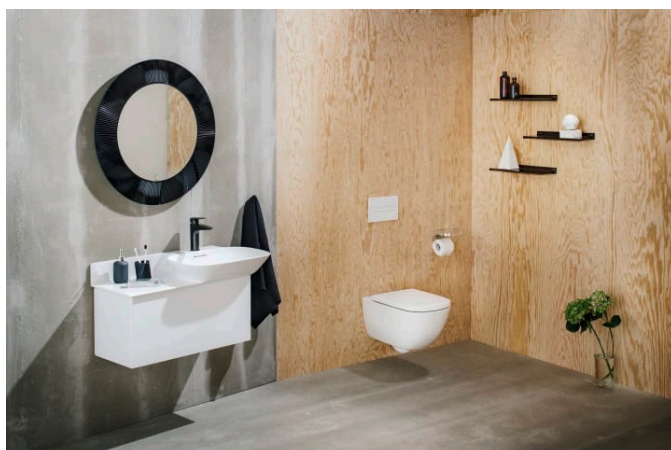

KARTELL LAUFEN

Spejl

MÅL

Bredde 780 mm

Dybde 40 mm

Højde 780 mm

FARVE OG FINISH

 090 Uigennemsigtig hvid

MULIGHEDER

000 - standard model

Form : Rund

Installationstype : Væghængt

Nettovægt (kg) : 4,8

R
a
m
m
e
m
a
t
e
r
i
a
l
e
:
Pl
a
st
ik

TEKNISKE TEGNINGER

Kartell LAUFEN

Et komplet badeværelse inspireret af det ikoniske Kartell design kombineret med Laufens høje kvalitet. På den ene side Kartell: italiensk, kreativ, farverig og ikonisk. Familievirksomheden, der gennem mere end 60 år har sat sit præg på den moderne designhistorie og revolutioneret indretningsarkitekturen ved at anvende plastmaterialer. På den anden side Laufen: schweizisk, stringent og pålidelig. I 125 år har de været stærkt optaget af at skabe kultur i badeværelset og innovation i produktionen af keramiske sanitetsprodukter. Der er tale om et fælles innovationsprojekt, som det har taget mere end tre år at udvikle, og som er resultatet af den konstante forskning, der er en del af begge selskabernes DNA. De prisbelønnede designere Ludovica+Roberto Palomba, der selv er førende inden for design til badeværelser, fungerer som et bindeled mellem disse to spillere.