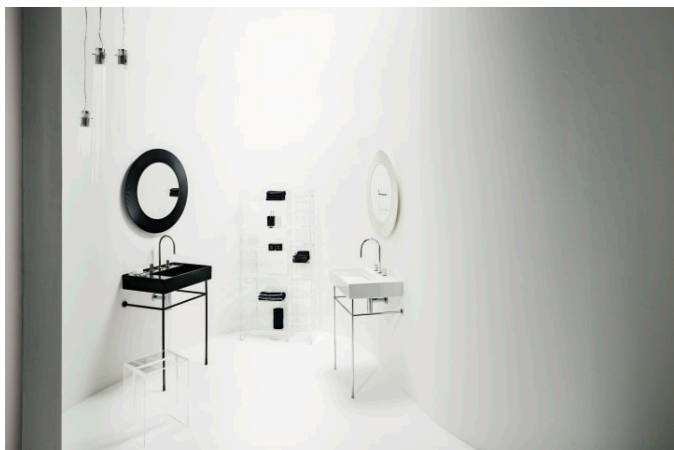

KARTELL LAUFEN

Spejl

MÅL

Bredde 780 mm

Dybde 40 mm

Højde 780 mm

FARVE OG FINISH

 090 Uigennemsigtig hvid

MULIGHEDER

000 - standard model

Form : Rund

Installationstype : Væghængt

Nettovægt (kg) : 4,8

R
a
m
m
e
m
a
t
e
r
i
a
l
e
:
Pl
a
st
ik

TEKNISKE TEGNINGER

Kartell LAUFEN

Et komplet badeværelse inspireret af det ikoniske Kartell design kombineret med Laufens høje kvalitet. På den ene side Kartell: italiensk, kreativ, farverig og ikonisk. Familievirksomheden, der gennem mere end 60 år har sat sit præg på den moderne designhistorie og revolutioneret indretningsarkitekturen ved at anvende plastmaterialer. På den anden side Laufen: schweizisk, stringent og pålidelig. I 125 år har de været stærkt optaget af at skabe kultur i badeværelset og innovation i produktionen af keramiske sanitetsprodukter. Der er tale om et fælles innovationsprojekt, som det har taget mere end tre år at udvikle, og som er resultatet af den konstante forskning, der er en del af begge selskabernes DNA. De prisbelønnede designere Ludovica+Roberto Palomba, der selv er førende inden for design til badeværelser, fungerer som et bindeled mellem disse to spillere.