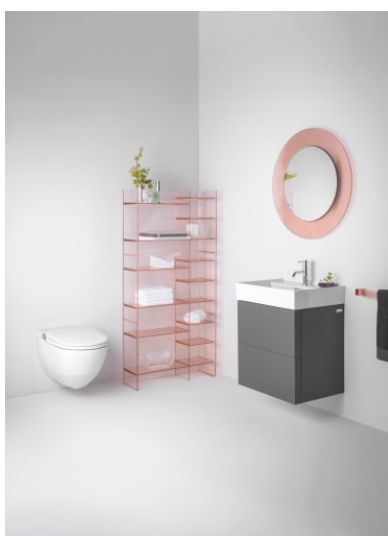

KARTELL LAUFEN

Spejl

MÅL

Bredde 780 mm

Dybde 40 mm

Højde 780 mm

FARVE OG FINISH

 090 Uigennemsigtig hvid

MULIGHEDER

000 - standard model

Form : Rund

Installationstype : Væghængt

Nettovægt (kg) : 4,8

R
a
m
m
e
m
a
t
e
r
i
a
l
e
:
Pl
a
st
ik

TEKNISKE TEGNINGER

Kartell LAUFEN

Et komplet badeværelse inspireret af det ikoniske Kartell design kombineret med Laufens høje kvalitet. På den ene side Kartell: italiensk, kreativ, farverig og ikonisk. Familievirksomheden, der gennem mere end 60 år har sat sit præg på den moderne designhistorie og revolutioneret indretningsarkitekturen ved at anvende plastmaterialer. På den anden side Laufen: schweizisk, stringent og pålidelig. I 125 år har de været stærkt optaget af at skabe kultur i badeværelset og innovation i produktionen af keramiske sanitetsprodukter. Der er tale om et fælles innovationsprojekt, som det har taget mere end tre år at udvikle, og som er resultatet af den konstante forskning, der er en del af begge selskabernes DNA. De prisbelønnede designere Ludovica+Roberto Palomba, der selv er førende inden for design til badeværelser, fungerer som et bindeled mellem disse to spillere.