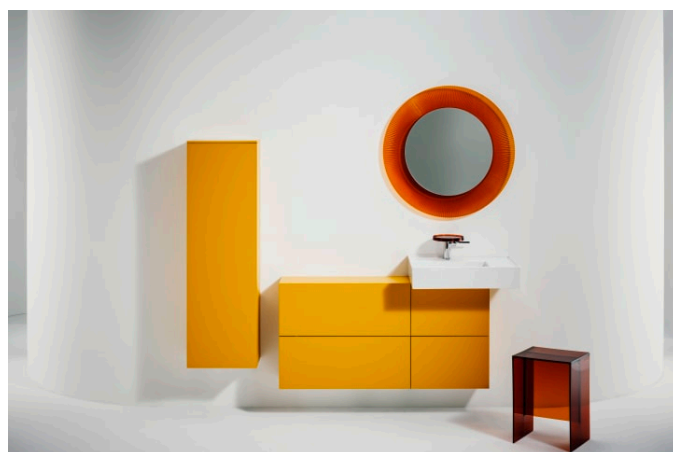

KARTELL LAUFEN

Spejl

MÅL

Bredde 780 mm

Dybde 40 mm

Højde 780 mm

FARVE OG FINISH

 090 Uigennemsigtig hvid

MULIGHEDER

000 - standard model

Form : Rund

Installationstype : Væghængt

Nettovægt (kg) : 4,8

R
a
m
m
e
m
a
t
e
r
i
a
l
e
:
Pl
a
st
ik

TEKNISKE TEGNINGER

Kartell LAUFEN

Et komplet badeværelse inspireret af det ikoniske Kartell design kombineret med Laufens høje kvalitet. På den ene side Kartell: italiensk, kreativ, farverig og ikonisk. Familievirksomheden, der gennem mere end 60 år har sat sit præg på den moderne designhistorie og revolutioneret indretningsarkitekturen ved at anvende plastmaterialer. På den anden side Laufen: schweizisk, stringent og pålidelig. I 125 år har de været stærkt optaget af at skabe kultur i badeværelset og innovation i produktionen af keramiske sanitetsprodukter. Der er tale om et fælles innovationsprojekt, som det har taget mere end tre år at udvikle, og som er resultatet af den konstante forskning, der er en del af begge selskabernes DNA. De prisbelønnede designere Ludovica+Roberto Palomba, der selv er førende inden for design til badeværelser, fungerer som et bindeled mellem disse to spillere.