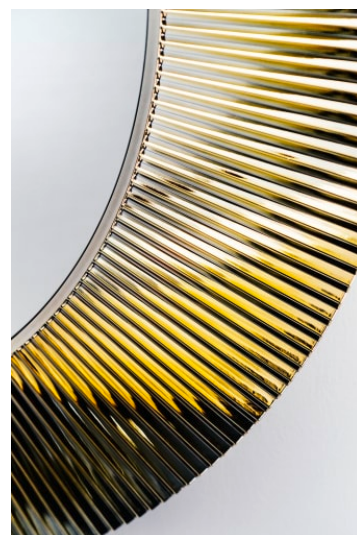

KARTELL LAUFEN

Spejl

MÅL

Bredde 780 mm

Dybde 40 mm

Højde 780 mm

FARVE OG FINISH

 090 Uigennemsigtig hvid

MULIGHEDER

000 - standard model

Form : Rund

Installationstype : Væghængt

Nettovægt (kg) : 4,8

R
a
m
m
e
m
a
t
e
r
i
a
l
e
:
Pl
a
st
ik

TEKNISKE TEGNINGER

Kartell LAUFEN

Et komplet badeværelse inspireret af det ikoniske Kartell design kombineret med Laufens høje kvalitet. På den ene side Kartell: italiensk, kreativ, farverig og ikonisk. Familievirksomheden, der gennem mere end 60 år har sat sit præg på den moderne designhistorie og revolutioneret indretningsarkitekturen ved at anvende plastmaterialer. På den anden side Laufen: schweizisk, stringent og pålidelig. I 125 år har de været stærkt optaget af at skabe kultur i badeværelset og innovation i produktionen af keramiske sanitetsprodukter. Der er tale om et fælles innovationsprojekt, som det har taget mere end tre år at udvikle, og som er resultatet af den konstante forskning, der er en del af begge selskabernes DNA. De prisbelønnede designere Ludovica+Roberto Palomba, der selv er førende inden for design til badeværelser, fungerer som et bindeled mellem disse to spillere.