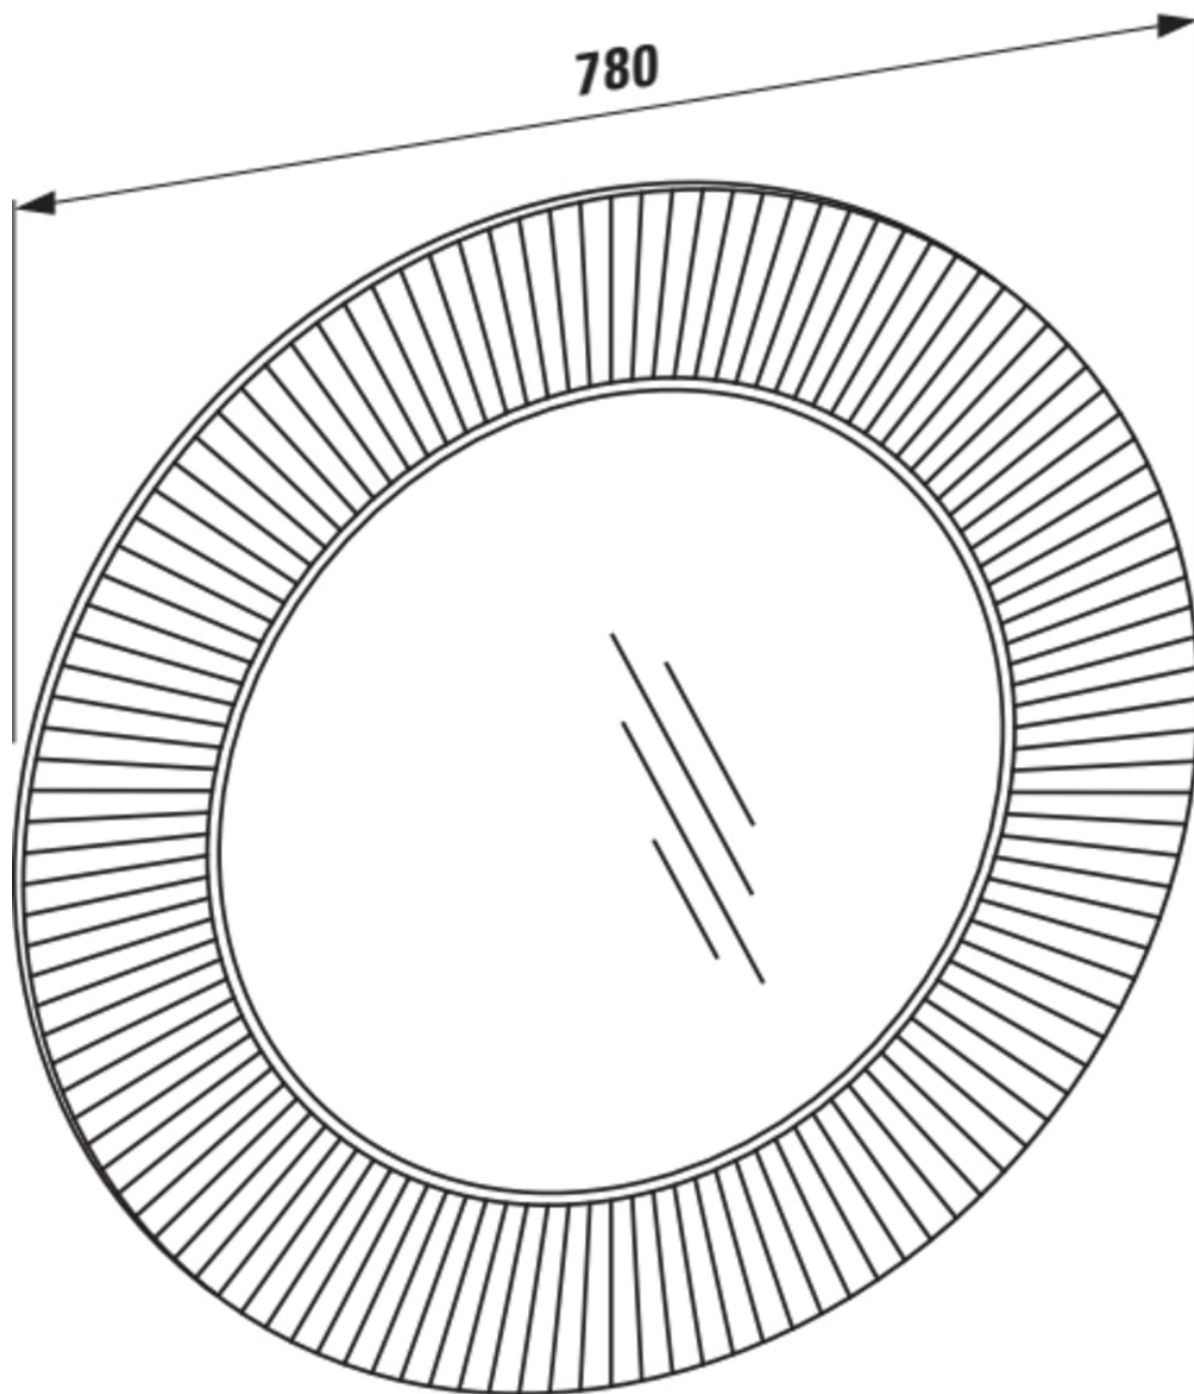

KARTELL LAUFEN

Spejl

MÅL

Bredde 780 mm

Dybde 40 mm

Højde 780 mm

FARVE OG FINISH

 090 Uigennemsigtig hvid

MULIGHEDER

000 - standard model

Form : Rund

Installationstype : Væghængt

Nettovægt (kg) : 4,8

R
a
m
m
e
m
a
t
e
r
i
a
l
e
:
Pl
a
st
ik

TEKNISKE TEGNINGER

Kartell LAUFEN