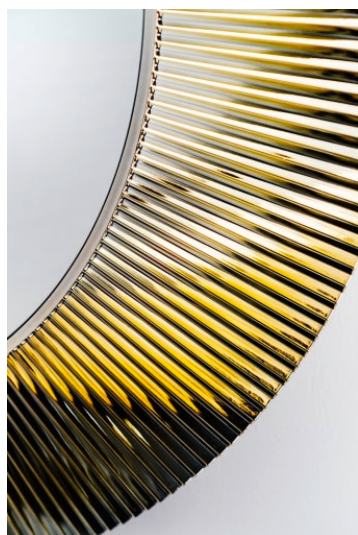

KARTELL LAUFEN

Spejl

MÅL

Bredde 780 mm

Dybde 40 mm

Højde 780 mm

FARVE OG FINISH

 090 Uigennemsigtig hvid

MULIGHEDER

000 - standard model

Form : Rund

Installationstype : Væghængt

Nettovægt (kg) : 4,8

R
a
m
m
e
m
a
t
e
r
i
a
l
e
:
Pl
a
st
ik

TEKNISKE TEGNINGER

Kartell LAUFEN

Et komplet badeværelse inspireret af det ikoniske Kartell design kombineret med Laufens høje kvalitet. På den ene side Kartell: italiensk, kreativ, farverig og ikonisk. Familievirksomheden, der gennem mere end 60 år har sat sit præg på den moderne designhistorie og revolutioneret indretningsarkitekturen ved at anvende plastmaterialer. På den anden side Laufen: schweizisk, stringent og pålidelig. I 125 år har de været stærkt optaget af at skabe kultur i badeværelset og innovation i produktionen af keramiske sanitetsprodukter. Der er tale om et fælles innovationsprojekt, som det har taget mere end tre år at udvikle, og som er resultatet af den konstante forskning, der er en del af begge selskabernes DNA. De prisbelønnede designere Ludovica+Roberto Palomba, der selv er førende inden for design til badeværelser, fungerer som et bindeled mellem disse to spillere.