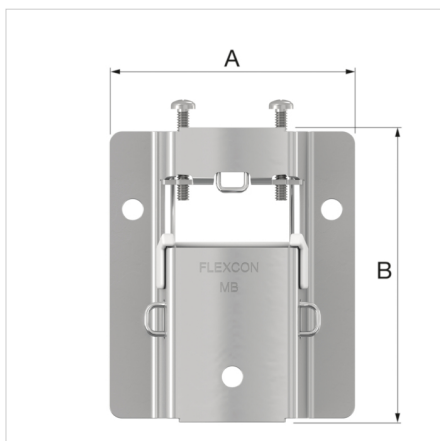

MB 3 beslag har en klik-funktion for hurtigere montage.

Tekniske informationer

- El-forzinket.

Beskrivelse	Flexcon MB2 vessel support bracket	
Flamco nr.	27913	
VVS nr.	371055225	
GTIN	08712874279131	
Type	<u>MB - vægbeslag</u>	
Dimensioner	A [mm]	94
	B [mm]	113
	C [mm]	26

Generel data

Etim gruppe	Pressure increase/decrease
Etim klasse	Expansion vessel bracket
Produkt navn	Flexcon MB2 vessel support bracket
Brand	FLAMCO
Udførelse	Vessel Mounting
Artikelnummer	27913
VVS nr.	371055225
GTIN	08712874279131