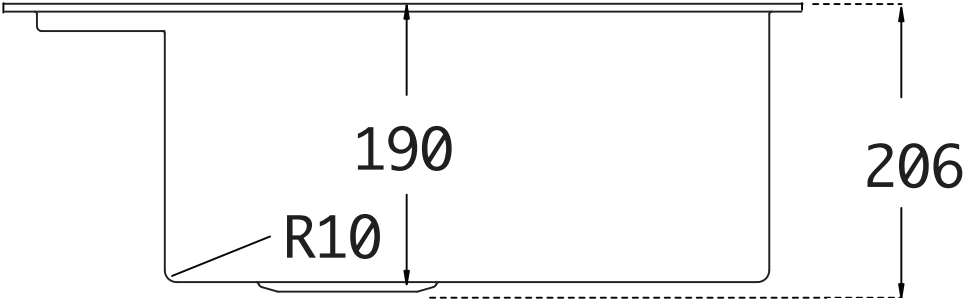

Varenummer:

12006
12006S
12006M
12006K

Jupiter 60

Flangetykkelse: 10 mm