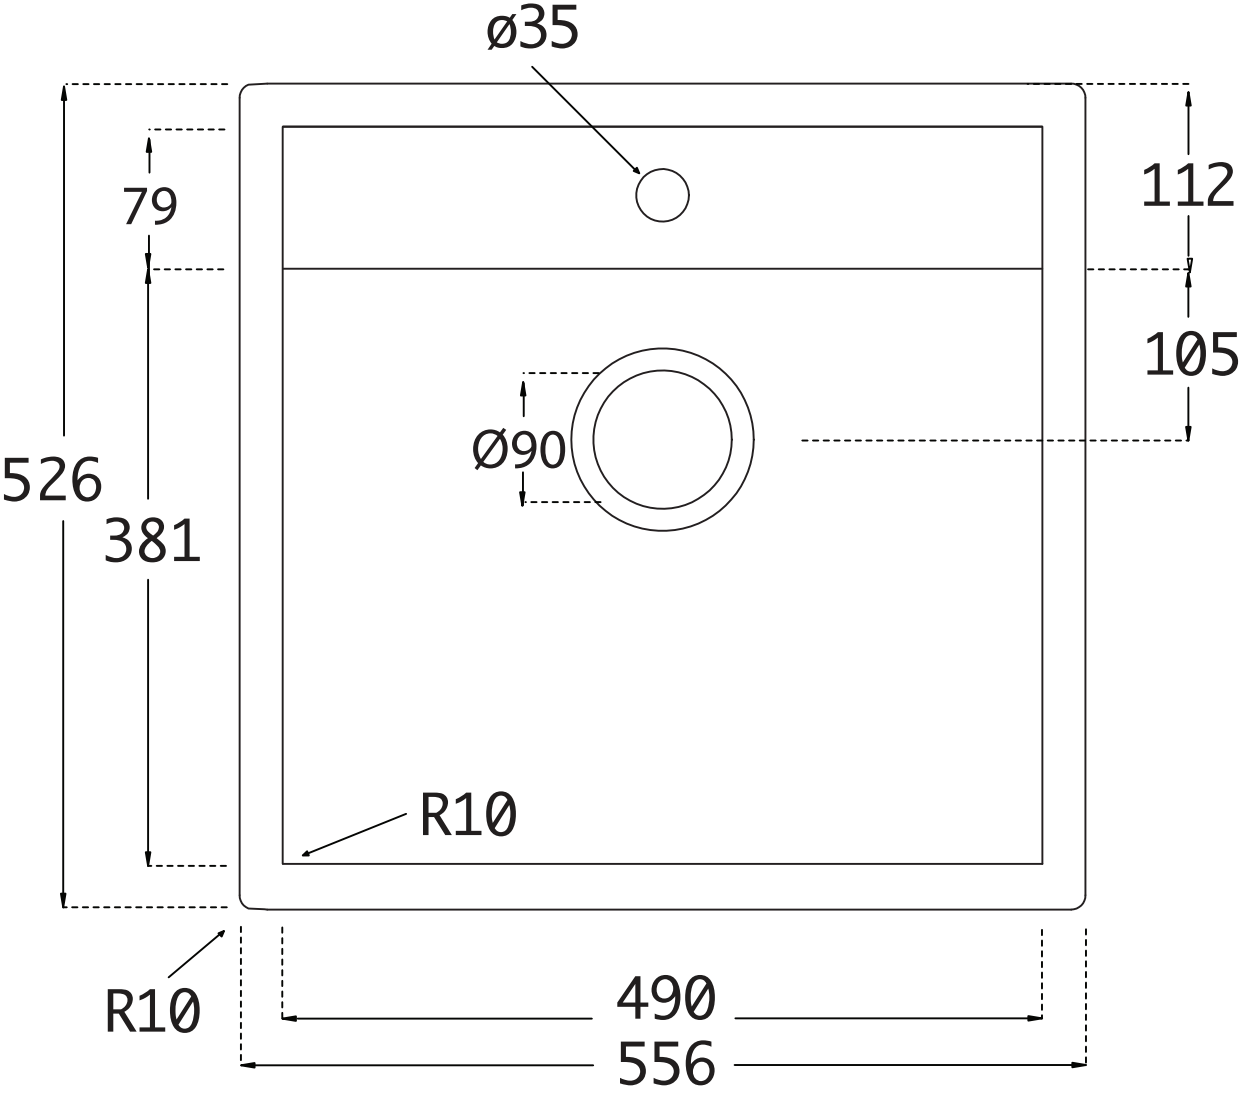

Varenummer:

12006
12006S
12006M
12006K

Jupiter 60

Flangetykkelse: 10 mm