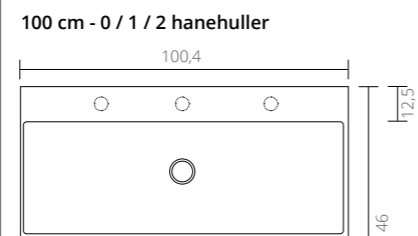

Loft porcelænsvask Blank hvid 0 / 1 / 2 hanehuller

Fra siden - dybe på vasken

Tilbehør:

Møbelvandlås i PVC
Klik bundventil Forkromet
Klik bundventil Mat sort