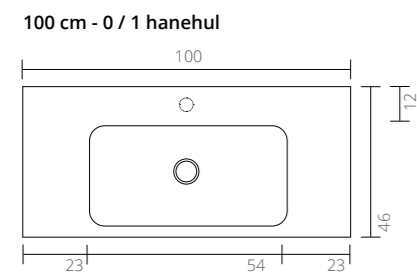

TEKNISKE TEGNINGER

Elegant porcelænsvask Blank hvid 0 / 1 / 2 hanehuller

Fra siden - dybe på vasken

Tilbehør:

Møbelvandlås i PVC
Klik bundventil Forkromet
Klik bundventil Mat sort