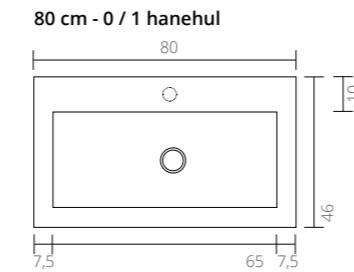

Elegant polystonevask Blank hvid og mat hvid 0 / 1 / 2 hanehuller

Fra siden - dybe på vasken

Tilbehør:

Møbelvandlås i PVC
Klik bundventil Forkromet
Klik bundventil Mat sort