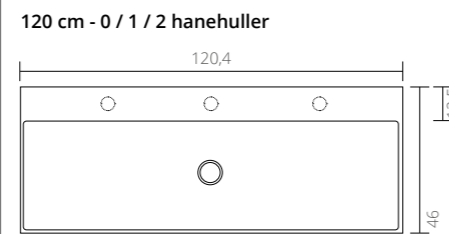

Loft porcelænsvask Blank hvid 0 / 1 / 2 hanehuller

Fra siden - dybe på vasken

Tilbehør:

Møbelvandlås i PVC
Klik bundventil Forkromet
Klik bundventil Mat sort