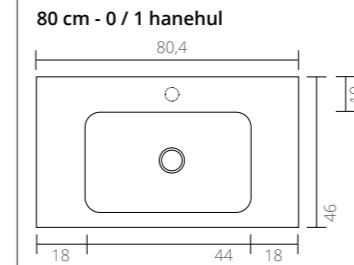

Elegant stenvask 0 / 1 / 2 hanehuller

Fra siden - dybe på vasken

Tilbehør: