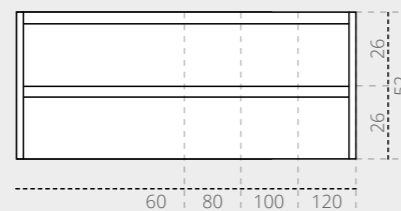

Top 1. Porcelænvask  
Ø40Top 2. Porcelænvask  
Ø39

Top 3. Porcelænvask

Top 4. Stenvask  
Ø40Top 5. Stenvask  
u/ hanehul

Top 6. Stenvask

2

**Vælg størrelsen på dit møbel**

Vælg en bredde som passer på dit badeværelse.

**Baderumsmøbel med 1 skuffe og en åben hylde\***  
60 / 80 / 100 / 120 x 46 x 52 cm  
\*Fås kun i Rå eg / Ideal eg / Cabana eg**Baderumsmøbel med 2 ens skuffer**  
60 / 80 / 100 / 120 x 46 x 52 cm**Baderumsmøbel med 2 skuffer, asymmetrisk**  
60 / 80 / 100 / 120 x 46 x 60 cm