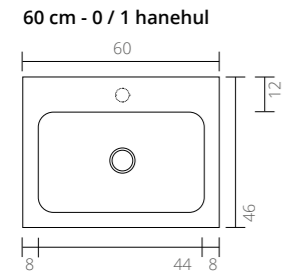

TEKNISKE TEGNINGER

Elegant porcelænsvask Blank hvid 0 / 1 / 2 hanehuller

Fra siden - dybe på vasken

Tilbehør: