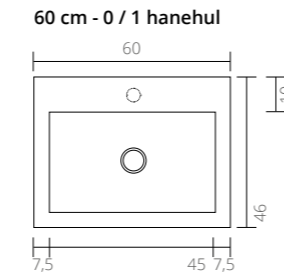

Elegant polystonevask Blank hvid og mat hvid 0 / 1 / 2 hanehuller

Fra siden - dybe på vasken

Tilbehør: