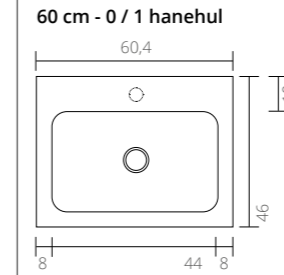

Elegant stenvask 0 / 1 / 2 hanehuller

Fra siden - dybe på vasken

Tilbehør: