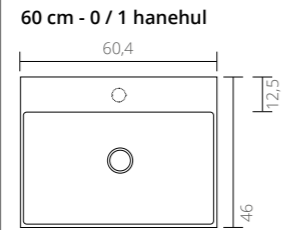

Loft porcelænsvask Blank hvid 0 / 1 / 2 hanehuller