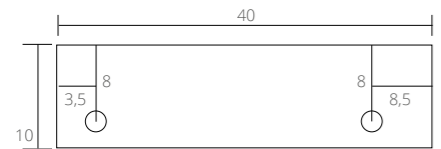

TEKNISKE TEGNINGER

Loft porcelænsvask Blank hvid 0 / 1 hanehul