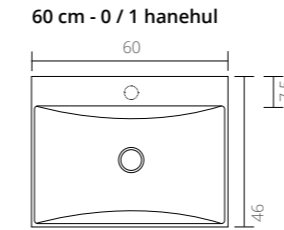

Loft polystonevask Blank hvid og mat hvid 0 / 1 / 2 hanehuller