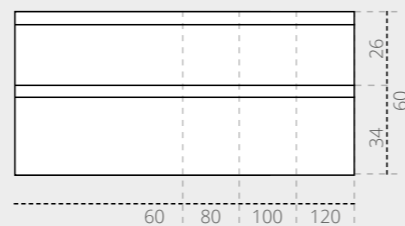

Top 1. Porcelænvask  
Ø40Top 2. Porcelænvask  
Ø39

Top 3. Porcelænvask

Top 4. Stenvask  
Ø40Top 5. Stenvask  
u/ hanehul

Top 6. Stenvask

2

**Vælg størrelsen på dit møbel**

Vælg en bredde som passer på dit badeværelse.

**Baderumsmøbel med 1 skuffe og en åben hylde\***  
60 / 80 / 100 / 120 x 46 x 52 cm  
\*Fås kun i Rå eg / Ideal eg / Cabana eg**Baderumsmøbel med 2 ens skuffer**  
60 / 80 / 100 / 120 x 46 x 52 cm**Baderumsmøbel med 2 skuffer, asymmetrisk**  
60 / 80 / 100 / 120 x 46 x 60 cm