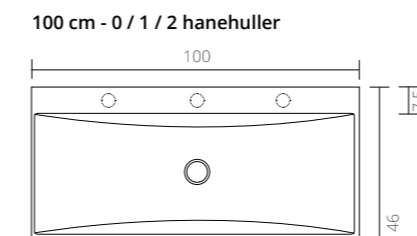

Loft polystonevask Blank hvid og mat hvid 0 / 1 / 2 hanehuller

Fra siden - dybe på vasken

Tilbehør:

Møbelvandlås i PVC
Klik bundventil Forkromet
Klik bundventil Mat sort