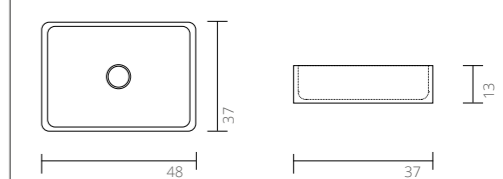

## Top bowler og bordmonterede vaske Porcelæn blank hvid og sten

Top 1. Porcelænsvask rund Ø40

Top 2. Porcelænsvask rund Ø39

Top 3. Porcelænsvask rektangulær

Top 4. Stenvask rund Ø40

Top 5. Stenvask rektangulær u/hanehul