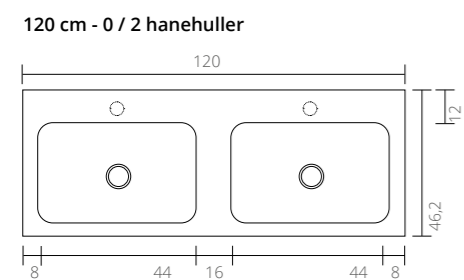

TEKNISKE TEGNINGER

Elegant porcelænsvask Blank hvid 0 / 1 / 2 hanehuller

Fra siden - dybe på vasken

Tilbehør:

Møbelvandlås i PVC
Klik bundventil Forkromet
Klik bundventil Mat sort