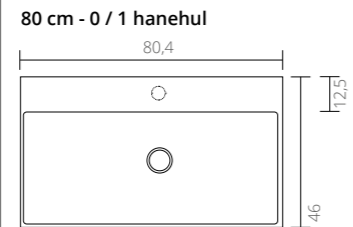

Loft porcelænsvask Blank hvid 0 / 1 / 2 hanehuller