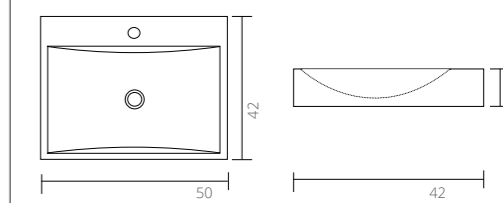

TEKNISKE TEGNINGER

Elegant porcelænsvask Blank hvid 0 / 1 / 2 hanehuller

Fra siden - dybe på vasken

Tilbehør:

Møbelvandlås i PVC
Klik bundventil Forkromet
Klik bundventil Mat sort

Loft porcelænsvask Blank hvid 0 / 1 / 2 hanehuller

Fra siden - dybe på vasken

Tilbehør:

Møbelvandlås i PVC
Klik bundventil Forkromet
Klik bundventil Mat sort

Elegant polystonevask Blank hvid og mat hvid 0 / 1 / 2 hanehuller

Fra siden - dybe på vasken

Tilbehør:

Møbelvandlås i PVC
Klik bundventil Forkromet
Klik bundventil Mat sort

Loft polystonevask Blank hvid og mat hvid 0 / 1 / 2 hanehuller

Fra siden - dybe på vasken

Tilbehør:

Møbelvandlås i PVC
Klik bundventil Forkromet
Klik bundventil Mat sort

Elegant stenvask 0 / 1 / 2 hanehuller

Fra siden - dybe på vasken

Tilbehør:

Møbelvandlås i PVC
Klik bundventil Forkromet
Klik bundventil Mat sort
Sæt til stenvask

Top bowler og bordmonterede vaske Porcelæn blank hvid og sten

Top 1. Porcelænsvask rund Ø40

Top 2. Porcelænsvask rund Ø39

Top 3. Porcelænsvask rektangulær

Top 4. Stenvask rund Ø40

Top 5. Stenvask rektangulær u/hanehul

Top 6. Stenvask rektangulær m/hanehul

Tilbehør:

Møbelvandlås i PVC
Klik bundventil Forkromet
Klik bundventil Mat sort
Sæt til stenvask