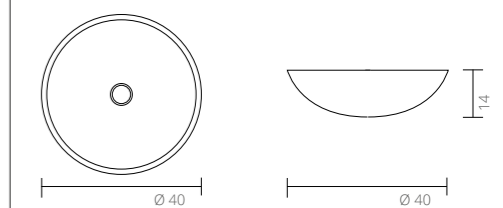

## Top bowler og bordmonterede vaske Porcelæn blank hvid og sten

Top 1. Porcelænsvask rund Ø40

Top 2. Porcelænsvask rund Ø39

Top 3. Porcelænsvask rektangulær

Top 4. Stenvask rund Ø40

Top 5. Stenvask rektangulær u/hanehul