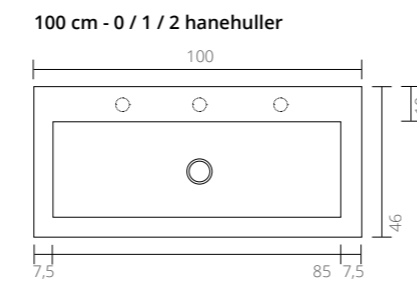

Elegant polystonevask Blank hvid og mat hvid 0 / 1 / 2 hanehuller

Fra siden - dybe på vasken

Tilbehør:

Møbelvandlås i PVC
Klik bundventil Forkromet
Klik bundventil Mat sort