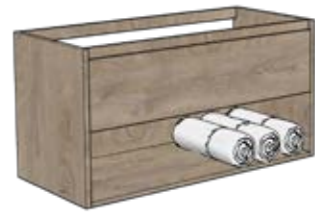

TYPER AF BADERUMSMØBLER

Baderumsmøbel med 1 skuffe og en åben hylde

60 / 80 / 100 / 120 x 46 x 52 cm