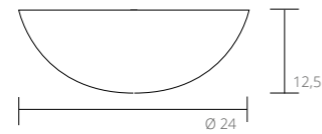

Top porcelænsvask Blank hvid

Top stenvask