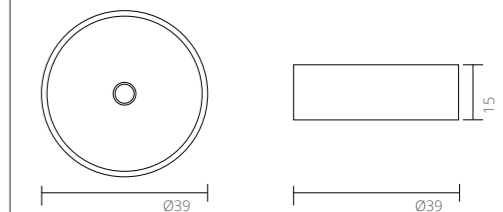

## Top bowler og bordmonterede vaske Porcelæn blank hvid og sten

Top 1. Porcelænsvask rund Ø40

Top 2. Porcelænsvask rund Ø39

Top 3. Porcelænsvask rektangulær

Top 4. Stenvask rund Ø40

Top 5. Stenvask rektangulær u/hanehul