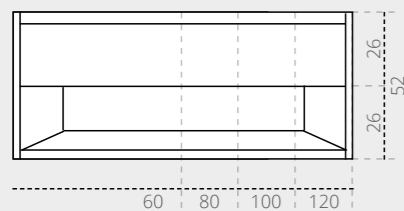

Top 1. Porcelænvask  
Ø40Top 2. Porcelænvask  
Ø39

Top 3. Porcelænvask

Top 4. Stenvask  
Ø40Top 5. Stenvask  
u/ hanehul

Top 6. Stenvask

2

**Vælg størrelsen på dit møbel**

Vælg en bredde som passer på dit badeværelse.

**Baderumsmøbel med 1 skuffe og en åben hylde\***  
60 / 80 / 100 / 120 x 46 x 52 cm  
\*Fås kun i Rå eg / Ideal eg / Cabana eg**Baderumsmøbel med 2 ens skuffer**  
60 / 80 / 100 / 120 x 46 x 52 cm**Baderumsmøbel med 2 skuffer, asymmetrisk**  
60 / 80 / 100 / 120 x 46 x 60 cm