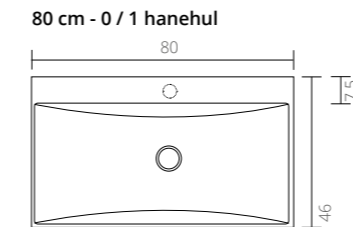

Loft polystonevask Blank hvid og mat hvid 0 / 1 / 2 hanehuller