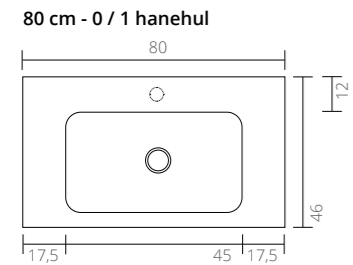

TEKNISKE TEGNINGER

Elegant porcelænsvask Blank hvid 0 / 1 / 2 hanehuller

Fra siden - dybe på vasken

Tilbehør:

Møbelvandlås i PVC
Klik bundventil Forkromet
Klik bundventil Mat sort