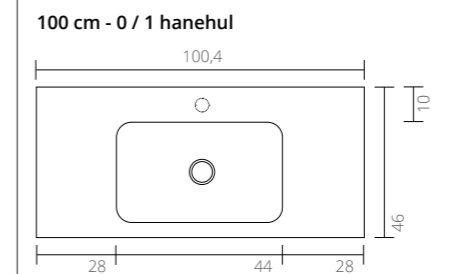

Elegant stenvask 0 / 1 / 2 hanehuller

Fra siden - dybe på vasken

Tilbehør:

Møbelvandlås i PVC
Klik bundventil Forkromet
Klik bundventil Mat sort
Sæt til stenvask