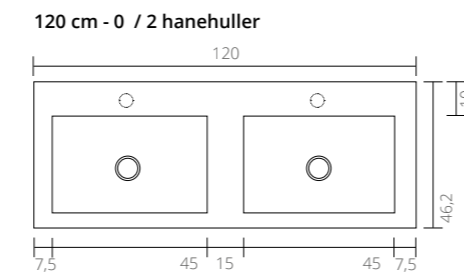

Elegant polystonevask Blank hvid og mat hvid 0 / 1 / 2 hanehuller

Fra siden - dybe på vasken

Tilbehør:

Møbelvandlås i PVC
Klik bundventil Forkromet
Klik bundventil Mat sort