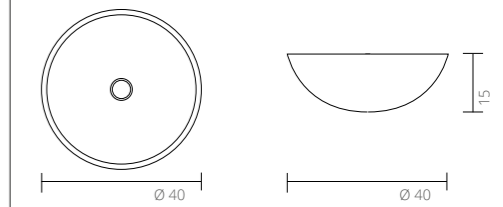

## Top bowler og bordmonterede vaske Porcelæn blank hvid og sten

Top 1. Porcelænsvask rund Ø40

Top 2. Porcelænsvask rund Ø39

Top 3. Porcelænsvask rektangulær

Top 4. Stenvask rund Ø40

Top 5. Stenvask rektangulær u/hanehul