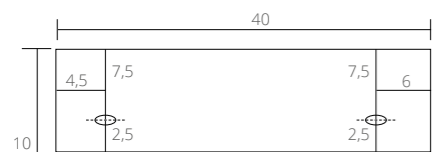

Loft stenvask 0 / 1 hanehul