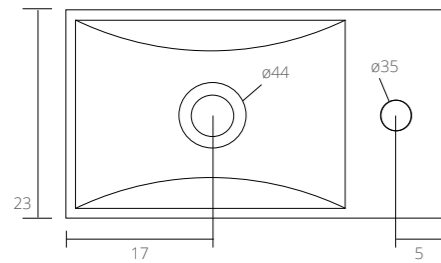

TEKNISKE TEGNINGER

Loft porcelænsvask Blank hvid 0 / 1 hanehul