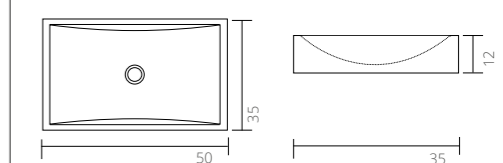

## Top bowler og bordmonterede vaske Porcelæn blank hvid og sten

Top 1. Porcelænsvask rund Ø40

Top 2. Porcelænsvask rund Ø39

Top 3. Porcelænsvask rektangulær

Top 4. Stenvask rund Ø40

Top 5. Stenvask rektangulær u/hanehul