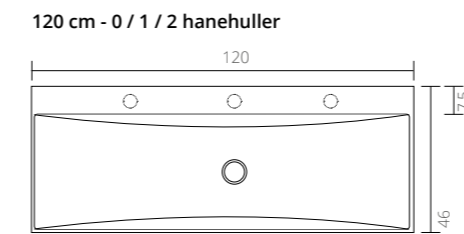

Loft polystonevask Blank hvid og mat hvid 0 / 1 / 2 hanehuller

Fra siden - dybe på vasken

Tilbehør:

Møbelvandlås i PVC
Klik bundventil Forkromet
Klik bundventil Mat sort