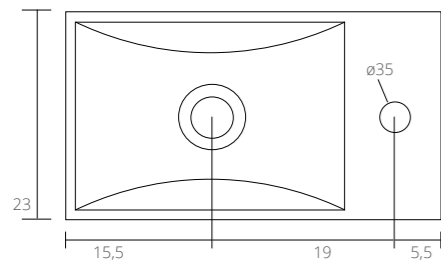

Loft stenvask 0 / 1 hanehul