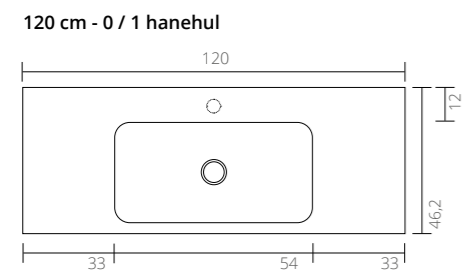

TEKNISKE TEGNINGER

Elegant porcelænsvask Blank hvid 0 / 1 / 2 hanehuller

Fra siden - dybe på vasken

Tilbehør:

Møbelvandlås i PVC
Klik bundventil Forkromet
Klik bundventil Mat sort