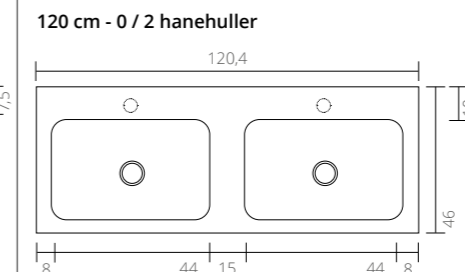

Elegant stenvask 0 / 1 / 2 hanehuller

Fra siden - dybe på vasken

Tilbehør:

Møbelvandlås i PVC
Klik bundventil Forkromet
Klik bundventil Mat sort
Sæt til stenvask