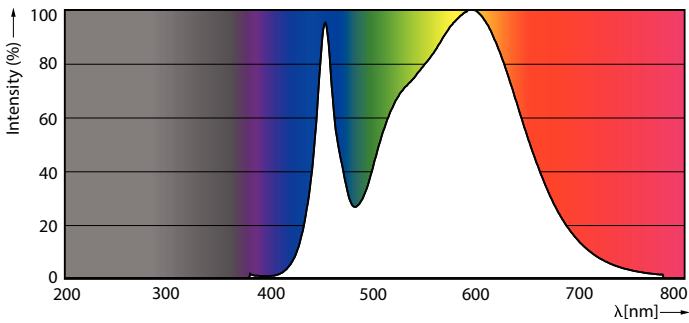

Spredningsvinkel (nom.)	240 °
Lysstrøm (nom.)	2700 lm
Farvebetegnelse	Kold-hvid (CW)
Korreleret farvetemperatur (nom.)	4000 K
Lyseffekt (nominel) (nom.)	112 lm/W
Farveensartethed	<6
Farvegensivelsesindeks (nom.)	80
LLMF ved den nominelle levetids udløb (nom.)	70 %

Spectral Power Distribution Colour

Levetid

FailureRate

Life Expectancy Diagram

CorePro LEDtube EM/Mains

Levetid

LumenVsTc

LifetimeVsTc