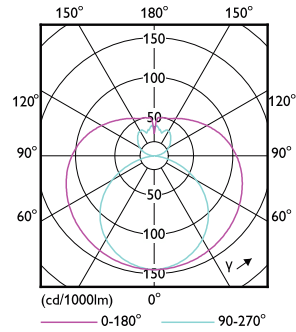

Målskitse

CorePro LEDtube 1500mm HO 24W 840 T8

Product	D1	D2	A1	A2	A3
CorePro LEDtube 1500mm HO 24W 840 T8					

CorePro LEDtube EM/Mains

Fotometriske data

General uniform lighting

Light Distribution Diagram

Spectral Power Distribution Colour

Levetid

FailureRate

Life Expectancy Diagram

CorePro LEDtube EM/Mains

Levetid

LumenVsTc

LifetimeVsTc