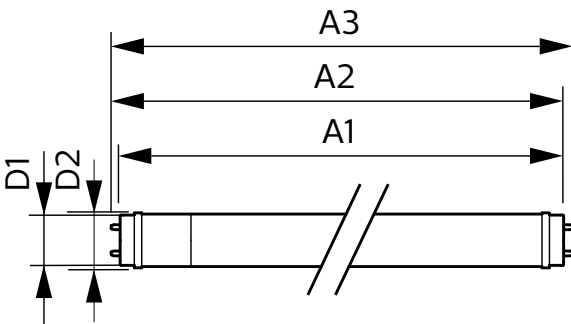

CorePro LEDtube EM/Mains

Drift og el

Indgangsfrekvens	50 til 60 Hz
Power (Rated) (Nom)	24 W
Lyskildens strømstyrke (nom.)	120 mA
Opstartstid (nom.)	0,5 s
Opvarmningstid til 60 % lysudbytte (nom.)	0.5 s
Effektfaktor (nom.)	0.9
Spænding (nom.)	220-240 V

Temperatur

T-omgivelsestemperatur (maks.)	45 °C
T-omgivelsestemperatur (min.)	-20 °C
T-lagring (maks.)	65 °C
T-lagring (min.)	-40 °C
T-kappe, maks. (nom.)	55 °C

Lysstyringssystemer og dæmpning

Dæmpbar	Nej

Mekanik og armaturhus

Lyskildefinish	Matteret
Lyskildemateriale	Glass
Produktlængde	1500 mm
Lyskildeform	Rør, dobbelte ender

Godkendelse og anvendelsesområde

Energy Efficiency Class	E
Energibesparende produkt	Yes
Godkendelser	RoHS compliance CE mærkning KEMA Keur certificate
Energiforbrug kWh/1000 t.	24 kWh 1183858

Produktdata

Fuldstændig produktkode	871951446960000
Ordreprodukt navn	CorePro LEDtube 1500mm HO 24W 840 T8
EAN/UPC – produkt	8719514469600
Ordrekode	46960000
Lokal ordrekode	2057817079
SAP-tæller – antal pr. pakke	1
Tæller – antal pakker pr. kasse (udvendig emballage)	20
SAP-materiale	929001875132
Kopier nettovægt (stykke)	0,270 kg

Målskitse

CorePro LEDtube 1500mm HO 24W 840 T8

Product	D1	D2	A1	A2	A3
CorePro LEDtube 1500mm HO 24W 840 T8