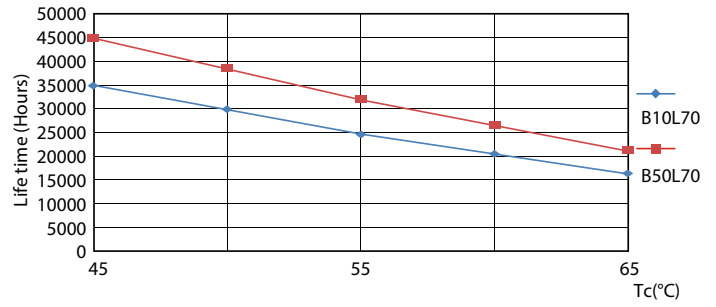

Spredningsvinkel (nom.)	240 °
Lysstrøm (nom.)	2700 lm
Farvebetegnelse	Kold-hvid (CW)
Korreleret farvetemperatur (nom.)	4000 K
Lyseffekt (nominel) (nom.)	112 lm/W
Farveensartethed	<6
Farvegensivelsesindeks (nom.)	80
LLMF ved den nominelle levetids udløb (nom.)	70 %

Spectral Power Distribution Colour

Levetid

FailureRate

Life Expectancy Diagram

CorePro LEDtube EM/Mains

Levetid

LumenVsTc

LifetimeVsTc

Lumen Maintenance Diagram