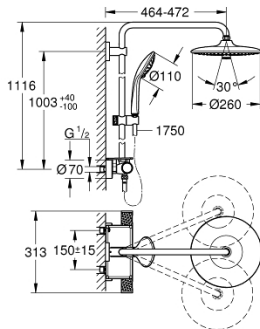

26 403 002 VITALIO JOY SYSTEM 260 BRUSESISTEM MED TERMOSTAT TIL VÆGMONTERING

PRODUKTBESKRIVELSE

- Farve: Krom
- bestående af:
 - vandret svingbar 450 mm brusearm
 - exposed Precision thermostat with Aquadimmer funktion
 - muliggør skift mellem:
 - head shower Vitalio Joy 260 (26 462)
 - Rain, SmartRain, Jet
 - med kugleled
 - vridningsvinkel $\pm 15^\circ$
 - håndbruser Vitalio Joy 110 Massage (27 319 000)
- 3 stråletyper:
 - Rain, Massage, SmartRain
- glideelementets højde er justerbart
- bruseslange VitalioFlex Silver 1.750 mm, $\frac{1}{2}$ " x $\frac{1}{2}$ " (27 506 000)
- GROHE EasyReach bakke
- GROHE TurboStat kompakt termostatelement
- med GROHE SafeStop ved 38°C
- GROHE SafeStop Plus valgfri temperaturbegrænser på 43°C inkluderet
- GROHE CoolTouch ingen risiko for skoldning
- GROHE ProGrip med riflet overflade
- GROHE DreamSpray perfekt spraymønster
- GROHE Long-Life Shine-krombelægning
- GROHE Water Saving 9,5 l/min gennemstrømningsbegrænser
- GROHE SprayDimmer (trinløs reduktion af vandgennemstrømning)
- GROHE FastFixation øvre beslag justerbart
- Indvendig vandføring for længere levetid
- SpeedClean antikalksystem
- TwistStop for at undgå snoede bruseslanger
- kan anvendes til gennemstrømsvarmer fra 18 kW/h
- min. gennembløb 7 l/min.
- Consumer edition