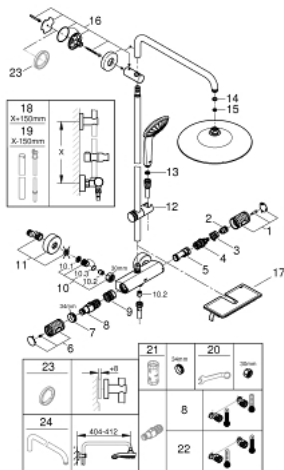

26 403 002 VITALIO JOY SYSTEM 260 BRUSESYSTEM MED TERMOSTAT TIL VÆGMONTERING

RESERVEDELE , januar 2020 – now

1. 1: Afspærringshåndtag (Bestillingsnummer 49162000)
2. 2: Anslagsring 3/4 (Bestillingsnummer 47986000)
3. 3: Anslagsring 3/4 (Bestillingsnummer 47965000)
4. 4: Aquadimmer (Bestillingsnummer 47364000)
5. 5: Foringsrør til ny GroheTherm (Bestillingsnummer 47887000)
6. 6: Afspærringshåndtag (Bestillingsnummer 49160000)
7. 7: Befæstigelsesring (Bestillingsnummer 47743000)
8. 8: Termostat compact patron 1/2" (Bestillingsnummer 47439000)
9. 9: vandføring (Bestillingsnummer 47975000)
10. 10: Kontraventil til termostatbatterier (Bestillingsnummer 47189000)
- 10.1: Snavssamler (Bestillingsnummer 0726400M)
- 10.2: Kontraventil til termostatbatterier (Bestillingsnummer 08565000)
- 10.3: O-ring Ø17 x Ø2 (Bestillingsnummer 0305500M)
14. 11: S-tilslutning (Bestillingsnummer 12662000)
15. 12: Glideelement (Bestillingsnummer 48424000)
16. 13: Si til håndbruser (Bestillingsnummer 0700200M)
17. 14: Tætning Ø18,5 x Ø12 x 2 (Bestillingsnummer 0138900M)
18. 15: Si til håndbruser (Bestillingsnummer 48007000)
19. 16: Bruserstangsholder (Bestillingsnummer 48279000)
20. 17: GROHE EasyReach bakke (Bestillingsnummer 26362LN1)
21. 18: Brusestang til eftermontering på brusesystem (Bestillingsnummer 48514000)*
22. 19: Brusestang til eftermontering på brusesystem (Bestillingsnummer 48515000)*
23. 20: Specialnøgle (Bestillingsnummer 19377000)*
24. 21: Topnøgle (Bestillingsnummer 19332000)*
25. 22: GROHE TurboStat patron 1/2" (Bestillingsnummer 47175000)*
26. 23: Afstandsstykke, 8 mm (Bestillingsnummer 27180000)*
27. 24: Brusearm til brusesystemer (Bestillingsnummer 14047000)*

* Valgfrit tilbehør