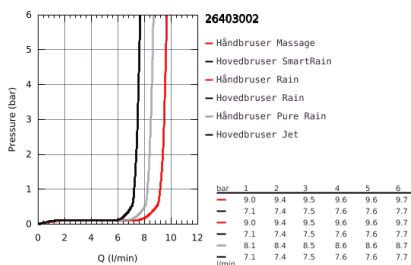

26 403 002 VITALIO JOY SYSTEM 260 BRUSESISTEM MED TERMOSTAT TIL VÆGMONTERING

PRODUKTBESKRIVELSE

- Farve: Krom
- bestående af:
 - vandret svingbar 450 mm brusearm
 - exposed Precision thermostat with Aquadimmer funktion
 - muliggør skift mellem:
 - head shower Vitalio Joy 260 (26 462)
 - Rain, SmartRain, Jet
 - med kugleled
 - vridningsvinkel $\pm 15^\circ$
 - håndbruser Vitalio Joy 110 Massage (27 319 000)
- 3 stråletyper:
 - Rain, Massage, SmartRain
- glideelementets højde er justerbart
- bruseslange VitalioFlex Silver 1.750 mm, $\frac{1}{2}$ " x $\frac{1}{2}$ " (27 506 000)
- GROHE EasyReach bakke
- GROHE TurboStat kompakt termostatelement
- med GROHE SafeStop ved 38°C
- GROHE SafeStop Plus valgfri temperaturbegrænser på 43°C inkluderet
- GROHE CoolTouch ingen risiko for skoldning
- GROHE ProGrip med riflet overflade
- GROHE DreamSpray perfekt spraymønster
- GROHE Long-Life Shine-krombelægning
- GROHE Water Saving 9,5 l/min gennemstrømningsbegrænser
- GROHE SprayDimmer (trinløs reduktion af vandgennemstrømning)
- GROHE FastFixation øvre beslag justerbart
- Indvendig vandføring for længere levetid
- SpeedClean antikalksystem
- TwistStop for at undgå snoede bruseslanger
- kan anvendes til gennemstrømsvarmer fra 18 kW/h
- min. gennembløb 7 l/min.
- Consumer edition