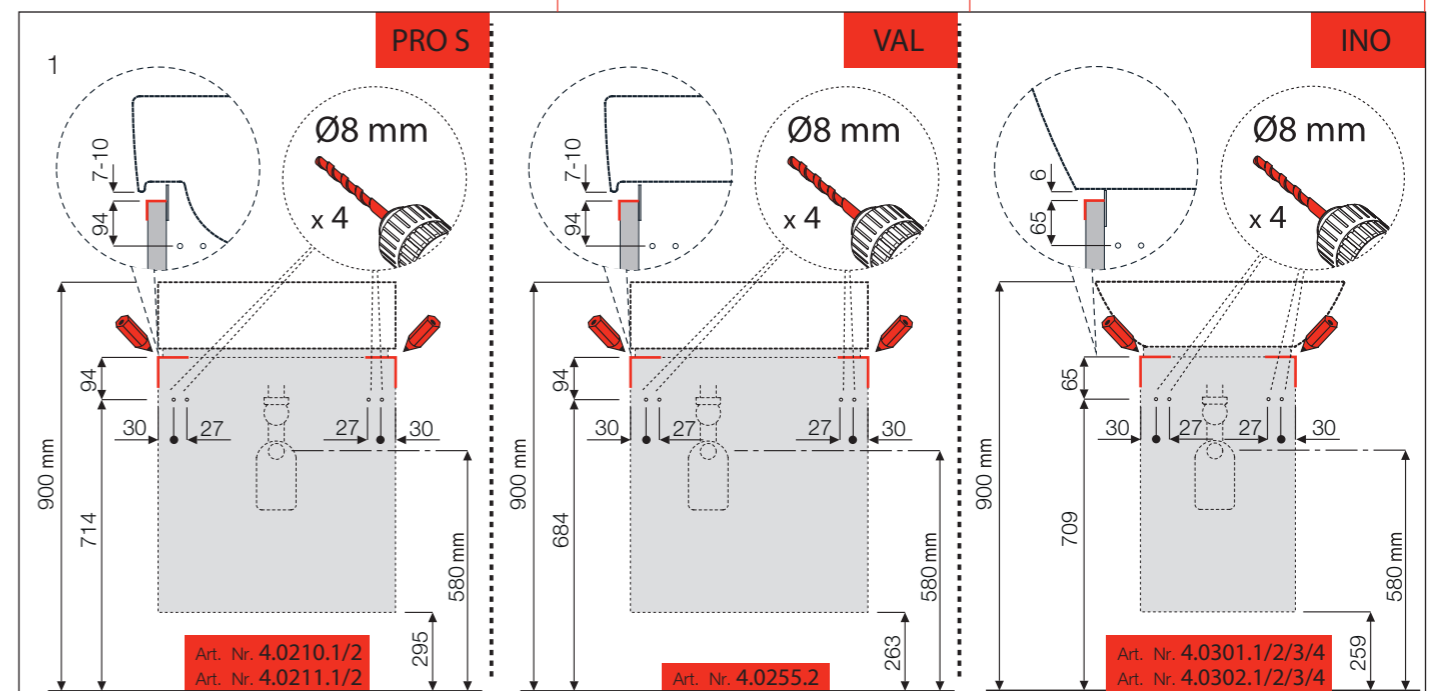

PRO S

VAL

INO

4.0210.1/2
 X. 460 mm
 Y. 530 mm
 Z. 265 mm

4.0211.1/2
 X. 415 mm
 Y. 530 mm
 Z. 320 mm

4.0255.2
 X. 580 mm
 Y. 525 mm
 Z. 290 mm

4.0301.1/2/3/4
 X. 275 mm
 Y. 520 mm
 Z. 295 mm

4.0302.1/2/3/4
 X. 315 mm
 Y. 520 mm
 Z. 340 mm