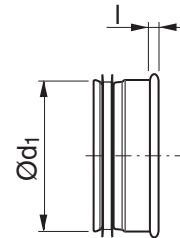

## Beskrivelse

Endebund, passer i rør.

## Dimensioner

Ød <sub>1</sub> nom	l mm	m kg
63	4	0,08
80	10	0,08
100	10	0,12
125	10	0,14
160	10	0,24
200	10	0,32
250	10	0,37
315	10	0,80
355	12	0,91
400	12	1,26
450	4	1,48
500	12	2,00
560	4	2,04
630	4	2,90
710	4	3,21
800	4	5,00
1000	4	9,25
1250	4	10,0

## Bestilling

Produkt	ESU	160
Dimension Ød <sub>1</sub>		