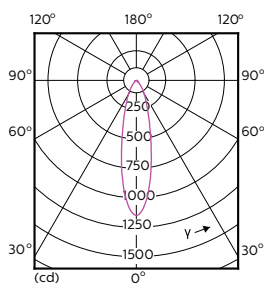

**MASTER LEDspot ExpertColor MV 35W GU10 927
36D**

**MASTER LEDspot ExpertColor MV 35W GU10 930
36D**

**MASTER LEDspot ExpertColor MV 35W GU10 940
36D**

**MASTER LEDspot ExpertColor MV 50W GU10 927
25D**