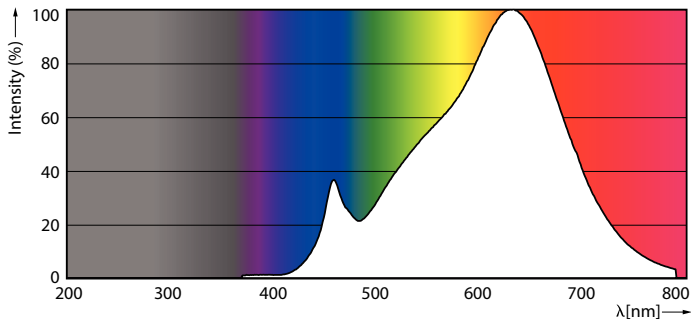

MASTER LED-spot ExpertColor AR111

Fotometriske data

LEDspots MAS SLR 10,8W AR111 G53 927 9D-POC POC