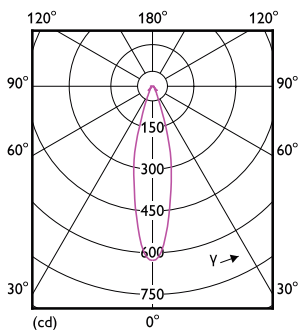

Fotometriske data

LEDspots MAS SLR 10,8W AR111 G53 927 24D-LDD LDD