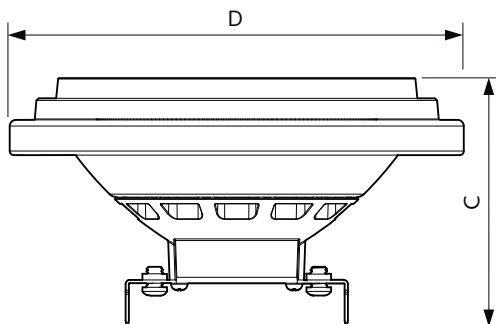

MASTER LED-spot ExpertColor AR111

Mekanik og armaturhus	
Lyskildefinish	Klar
Lyskildeform	AR111
Godkendelse og anvendelsesområde	
Energy Efficiency Class	G
Velegnet til effektbelysning	Yes
Energiforbrug kWh/1000 t.	11 kWh
	648244
Produktdata	
Fuldstændig produktkode	871951433393200

Ordreproduktnavn	MAS ExpertColor 10.8-50W 927 AR111 24D
EAN/UPC – produkt	8719514333932
Ordrekode	33393200
Lokal ordrekode	2057815615
SAP-tæller – antal pr. pakke	1
Tæller – antal pakker pr. kasse (udvendig emballage)	6
SAP-materiale	929003043302
Kopier nettovægt (stykke)	0,160 kg

Målskitse

MAS ExpertColor 10.8-50W 927 AR111 24D

Product	D	C
MAS ExpertColor 10.8-50W 927 AR111 24D	111 mm	61 mm