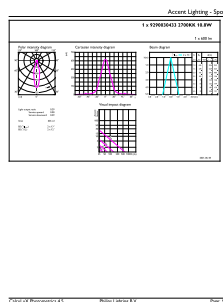

## Målskitse

MAS ExpertColor 10.8-50W 927 AR111 24D

Product	D	C
MAS ExpertColor 10.8-50W 927 AR111 24D	111 mm	61 mm

## Fotometriske data

LEDspots MAS SLR 10,8W AR111 G53 927 24D-LDD LDD

LEDspots MAS SLR 10,8W AR111 G53 927 24D-ADL ADL