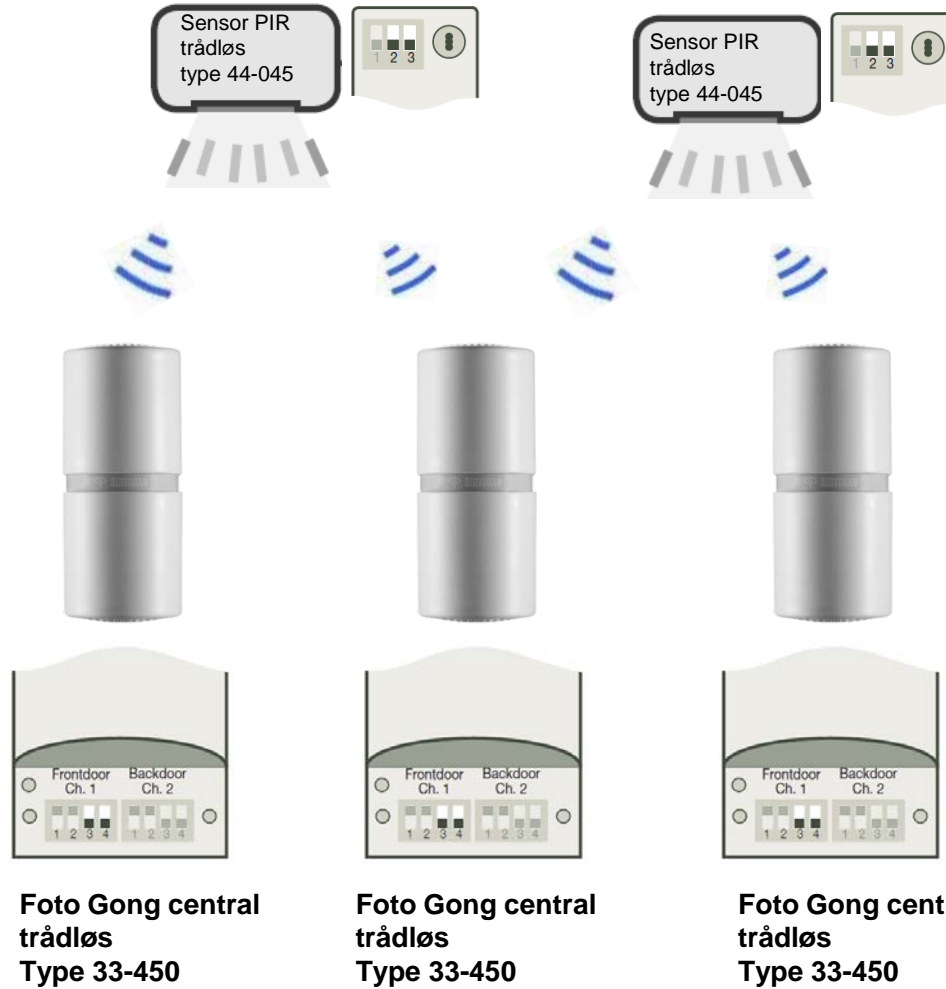

Hvordan tilsluttes flere lyd-enheder til et trådløs system?

Både central og sensor PIR skal have samme frekvens!

Andre frekvenser som kan benyttes.