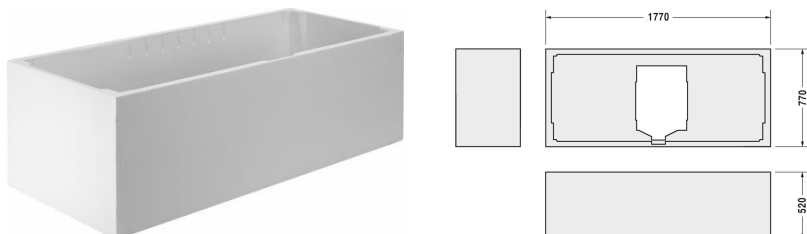

Tilbehør Monteringskasse # 790475

Monteringskasse	Dimension	Vægt	Ordrenummer
til # 700101			
Farver			
Varianter			

Alle tegninger indeholder nødvendige mål indenfor standard tolerancer. De er angivet i mm og er vejledende. For præcise mål, specielt ved specielle anvendelsesområder, anbefaler vi at vente til produktet er modtaget.