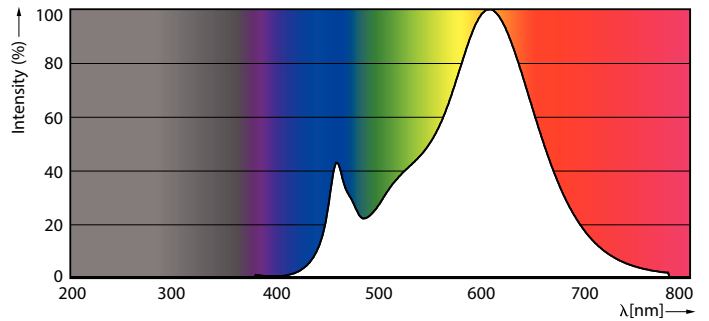

LEDcapsule LV 2,7W G4 827