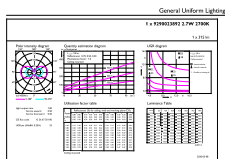

Målskitse

CorePro LEDcapsuleLV 2.7-28W G4 827

Product	D	C
CorePro LEDcapsuleLV 2.7-28W G4 827	15 mm	40 mm

Fotometriske data

LEDcapsule LV 2,7W G4 827

LEDcapsule LV 2,7W G4 827

CorePro LEDcapsule LV

Fotometriske data