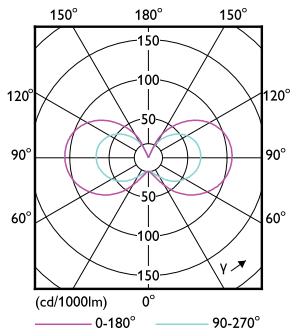

Målskitse

CorePro LEDcapsuleLV 2.7-28W G4 827

Product	D	C
CorePro LEDcapsuleLV 2.7-28W G4 827	15 mm	40 mm

Fotometriske data

LEDcapsule LV 2,7W G4 827

LEDcapsule LV 2,7W G4 827

CorePro LEDcapsule LV

Fotometriske data