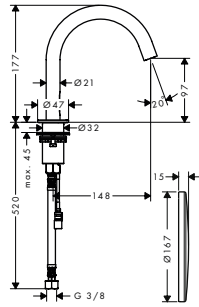

704116204 45110000 7.693,00 9.616,25

nødvendigt tilbehør:

- Indbygningsdel til elektronisk håndvaskarmatur til indbygning i væg
- Lækagesikringer 3/4"

704114006 16180180 2.697,00 3.371,25

727598806 96363000 540,00 675,00