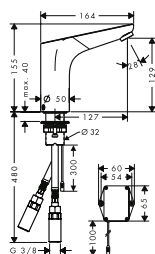

Metris S Elektronisk håndvaskarmatur med temperaturregulering, 6 V

- ComfortZone 150
- fremspring 128 mm
- gennemstrøm. ved 3 bar: 5 l/ min
- tyverisikret perlator
- mulighed for temperaturbegrænsning
- temperatur justerbar via greb på siden
- kontraventil
- infrarød sensorteknik
- automatisk omgivelsestilpasning af infrarødsensorene
- rækkevidde for infrarødsensoren justerbar (2 indstillinger)
- visning af batteriniveau
- batteri 6 V (inkl. batteri, levetid ca. 2 år)
- manuelt vandstop til rengøring
- funktion kan begrænses ved håndvask med forhøjning eller meget bred håndvaskkant (> 75 mm)
- funktionel begrænsning som følge af for stor afstand
- smudsfangsi i tilslutningsslangerne
- Mulighed for hygiejneskyl

704106104 31110000 5.671,00 7.088,75