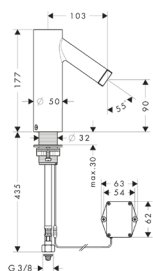

AXOR Starck Elektronisk håndvaskarmatur 90 med temperaturregulering, 6 V

- ComfortZone 90
- fremspring 103 mm
- normalstråle
- gennemstrøm. ved 3 bar: 5 l/ min
- temperatur justerbar via greb på siden
- infrarød sensorteknik
- automatisk omgivelsestilpasning af infrarødsensorerne
- rækkevidde for infrarødsensoren justerbar (2 indstillinger)
- batteri 6 V (inkl. batteri, levetid ca. 2 år)
- manuelt vandstop til rengøring
- funktion kan begrænses ved håndvask med forhøjning eller meget bred håndvaskkant (> 75 mm)
- funktionel begrænsning som følge af for stor afstand
- smudsfangsi i tilslutningslangerne

704103104 10101000 6.667,00 8.333,75

AXOR Starck Organic Elektronisk håndvaskarmatur 90 med temperaturregulering, 6 V

- ComfortZone 90
- brusestråle
- gennemstrømsmængde ved 3 bar: 3,5 l/ min
- temperatur justerbar via greb på siden
- med isoleret vandføring
- infrarød sensorteknik
- automatisk omgivelsestilpasning af infrarødsensorerne
- rækkevidde for infrarødsensoren justerbar (2 indstillinger)
- batteri 6 V (inkl. batteri, levetid ca. 2 år)
- manuelt vandstop til rengøring
- funktion kan begrænses ved håndvask med forhøjning eller meget bred håndvaskkant (> 75 mm)
- funktionel begrænsning som følge af for stor afstand
- smudsfangsi i tilslutningslangerne

704118104 12171000 7.294,00 9.117,50

AXOR Uno Elektronisk håndvaskarmatur til indbygning i væg med 161 mm tud