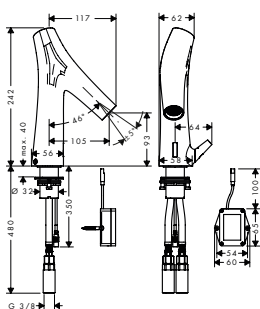

AXOR Starck Organic Elektronisk håndvaskarmatur 90 med temperaturregulering, 6 V

- ComfortZone 90
- brusestråle
- gennemstrømsmængde ved 3 bar: 3,5 l/ min
- temperatur justerbar via greb på siden
- med isoleret vandføring
- infrarød sensorteknik
- automatisk omgivelsestilpasning af infrarødsensorerne
- rækkevidde for infrarødsensoren justerbar (2 indstillinger)
- batteri 6 V (inkl. batteri, levetid ca. 2 år)
- manuelt vandstop til rengøring
- funktion kan begrænses ved håndvask med forhøjning eller meget bred håndvaskkant (> 75 mm)
- funktionel begrænsning som følge af for stor afstand
- smudsfangsi i tilslutningslangerne

704118104 12171000 7.294,00 9.117,50