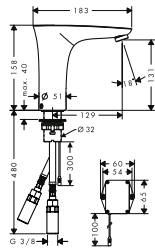

PuraVida Elektronisk håndvaskarmatur med temperaturregulering, 6 V

- ComfortZone 130
- fremspring 129 mm
- gennemstrøm. ved 3 bar: 5 l/ min
- tyverisikret perlator
- mulighed for temperaturbegrænsning
- temperatur justerbar via greb på siden
- kontraventil
- infrarød sensorteknik
- automatisk omgivelsestilpasning af infrarødsensorene
- rækkevidde for infrarødsensoren justerbar (2 indstillinger)
- visning af batteriniveau
- batteri 6 V (inkl. batteri, levetid ca. 2 år)
- manuelt vandstop til rengøring
- funktion kan begrænses ved håndvask med forhøjning eller meget bred håndvaskkant (> 75 mm)
- funktionel begrænsning som følge af for stor afstand
- smudsfangsi i tilslutningsslangerne
- Mulighed for hygiejneskyl

704109104 15170000 7.427,00 9.283,75
704109140 15170400 7.427,00 9.283,75

Metris S Elektronisk håndvaskarmatur med temperaturregulering, 6 V

- ComfortZone 150
- fremspring 128 mm
- gennemstrøm. ved 3 bar: 5 l/ min
- tyverisikret perlator
- mulighed for temperaturbegrænsning
- temperatur justerbar via greb på siden
- kontraventil
- infrarød sensorteknik
- automatisk omgivelsestilpasning af infrarødsensorene
- rækkevidde for infrarødsensoren justerbar (2 indstillinger)
- visning af batteriniveau
- batteri 6 V (inkl. batteri, levetid ca. 2 år)
- manuelt vandstop til rengøring
- funktion kan begrænses ved håndvask med forhøjning eller meget bred håndvaskkant (> 75 mm)
- funktionel begrænsning som følge af for stor afstand
- smudsfangsi i tilslutningsslangerne
- Mulighed for hygiejneskyl

704106104 31110000 5.671,00 7.088,75

Focus Elektronisk håndvaskarmatur med temperaturregulering, 6 V