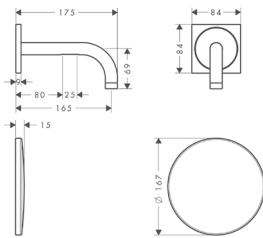

704112504 38010000 8.276,00 10.345,00

nødvendigt tilbehør:

- AXOR Uno Indbygningsdel til elektronisk håndvaskarmatur
- Lækagesikringer 3/4"

704112004 16182180 2.240,00 2.800,00
727598806 96363000 540,00 675,00