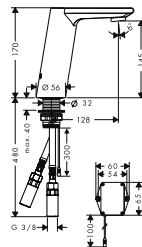

PuraVida Elektronisk håndvaskarmatur med temperaturregulering, 6 V

- ComfortZone 130
- fremspring 129 mm
- gennemstrøm. ved 3 bar: 5 l/ min
- tyverisikret perlator
- mulighed for temperaturbegrænsning
- temperatur justerbar via greb på siden
- kontraventil
- infrarød sensorteknik
- automatisk omgivelsestilpasning af infrarødsensorene
- rækkevidde for infrarødsensoren justerbar (2 indstillinger)
- visning af batteriniveau
- batteri 6 V (inkl. batteri, levetid ca. 2 år)
- manuelt vandstop til rengøring
- funktion kan begrænses ved håndvask med forhøjning eller meget bred håndvaskkant (> 75 mm)
- funktionel begrænsning som følge af for stor afstand
- smudsfangsi i tilslutningsslangerne
- Mulighed for hygiejneskyl

704109104 15170000 7.427,00 9.283,75
704109140 15170400 7.427,00 9.283,75