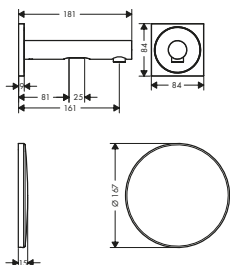

AXOR Uno Elektronisk håndvaskarmatur til indbygning i væg med 161 mm tud

- normalstråle
- gennemstrøm. ved 3 bar: 5 l/ min
- tyverisikret perlator
- temperatur justerbar via iBox
- infrarød sensorteknik
- automatisk omgivelsestilpasning af infrarødsensorerne
- rækkevidde for infrarødsensoren justerbar (5 indstillinger)
- 230 V-nettilslutning
- manuelt vandstop til rengøring
- vær for optimal funktion opmærksom på en mindsteafstand fra midte udløb til bagerste håndvaskkant på 140 mm
- smudsfangsi i tilslutningslangerne

704116204 45110000 7.693,00 9.616,25

nødvendigt tilbehør:

- Indbygningsdel til elektronisk håndvaskarmatur til indbygning i væg
- Lækagesikringer 3/4"

704114006 16180180 2.697,00 3.371,25

727598806 96363000 540,00 675,00