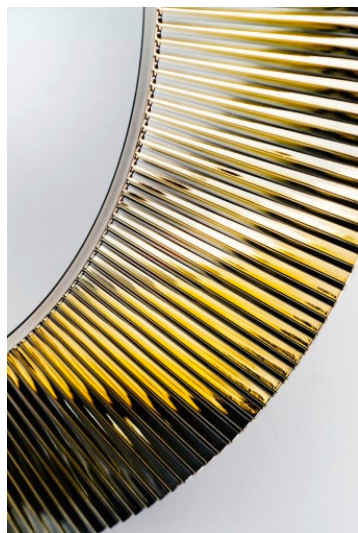

KARTELL LAUFEN

Spejl

MÅL

Bredde 780 mm

Dybde 40 mm

Højde 780 mm

FARVE OG FINISH

 084 Transparent

MULIGHEDER

000 - standard model

Form : Rund

Installationstype : Væghængt

Nettovægt (kg) : 4,8

R
a
m
m
e
m
a
t
e
r
i
a
l
e
:
Pl
a
st
ik

TEKNISKE TEGNINGER

Kartell LAUFEN

Et komplet badeværelse inspireret af det ikoniske Kartell design kombineret med Laufens høje kvalitet. På den ene side Kartell: italiensk, kreativ, farverig og ikonisk. Familievirksomheden, der gennem mere end 60 år har sat sit præg på den moderne designhistorie og revolutioneret indretningsarkitekturen ved at anvende plastmaterialer. På den anden side Laufen: schweizisk, stringent og pålidelig. I 125 år har de været stærkt optaget af at skabe kultur i badeværelset og innovation i produktionen af keramiske sanitetsprodukter. Der er tale om et fælles innovationsprojekt, som det har taget mere end tre år at udvikle, og som er resultatet af den konstante forskning, der er en del af begge selskabernes DNA. De prisbelønnede designere Ludovica+Roberto Palomba, der selv er førende inden for design til badeværelser, fungerer som et bindeled mellem disse to spillere.