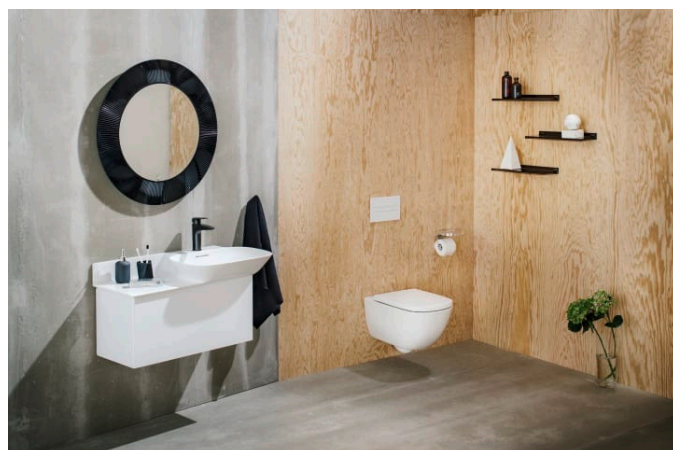

KARTELL LAUFEN

Spejl

MÅL

Bredde 780 mm

Dybde 40 mm

Højde 780 mm

FARVE OG FINISH

 084 Transparent

MULIGHEDER

000 - standard model

Form : Rund

Installationstype : Væghængt

Nettovægt (kg) : 4,8

R
a
m
m
e
m
a
t
e
r
i
a
l
e
:
Pl
a
st
ik

TEKNISKE TEGNINGER

Kartell LAUFEN

Et komplet badeværelse inspireret af det ikoniske Kartell design kombineret med Laufens høje kvalitet. På den ene side Kartell: italiensk, kreativ, farverig og ikonisk. Familievirksomheden, der gennem mere end 60 år har sat sit præg på den moderne designhistorie og revolutioneret indretningsarkitekturen ved at anvende plastmaterialer. På den anden side Laufen: schweizisk, stringent og pålidelig. I 125 år har de været stærkt optaget af at skabe kultur i badeværelset og innovation i produktionen af keramiske sanitetsprodukter. Der er tale om et fælles innovationsprojekt, som det har taget mere end tre år at udvikle, og som er resultatet af den konstante forskning, der er en del af begge selskabernes DNA. De prisbelønnede designere Ludovica+Roberto Palomba, der selv er førende inden for design til badeværelser, fungerer som et bindeled mellem disse to spillere.