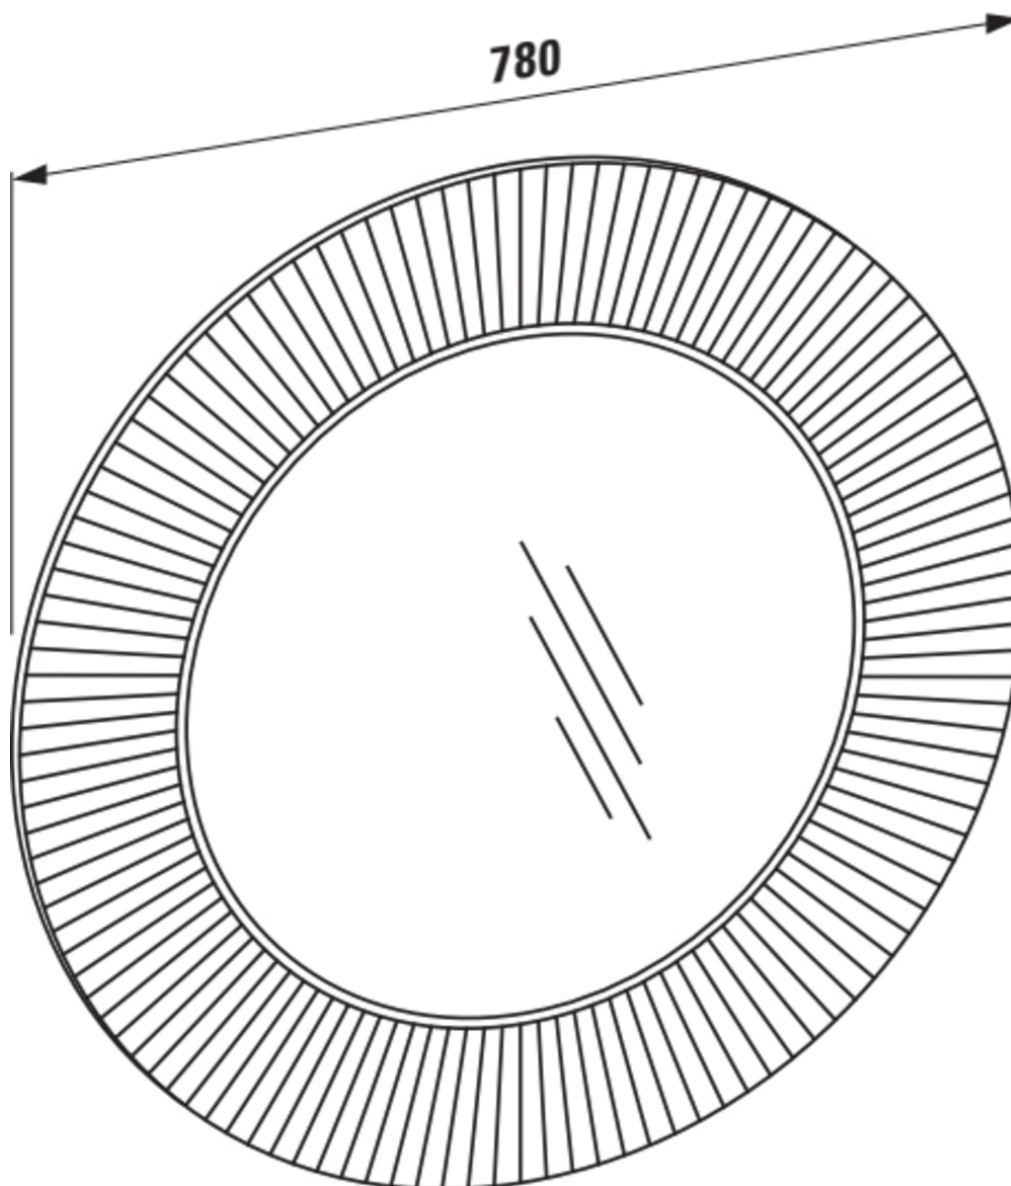

KARTELL LAUFEN

Spejl

MÅL

Bredde 780 mm

Dybde 40 mm

Højde 780 mm

FARVE OG FINISH

 084 Transparent

MULIGHEDER

000 - standard model

Form : Rund

Installationstype : Væghængt

Nettovægt (kg) : 4,8

R
a
m
m
e
m
a
t
e
r
i
a
l
e
:
Pl
a
st
ik

TEKNISKE TEGNINGER

Kartell LAUFEN