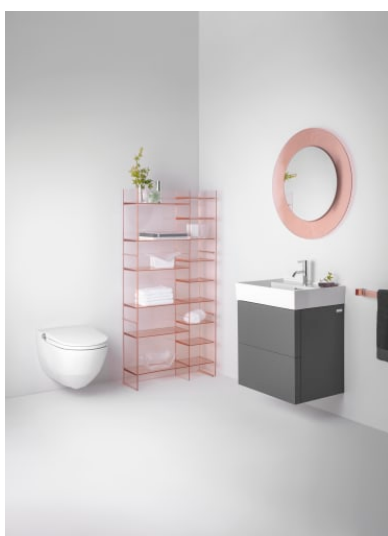

KARTELL LAUFEN

Spejl

MÅL

Bredde 780 mm

Dybde 40 mm

Højde 780 mm

FARVE OG FINISH

 084 Transparent

MULIGHEDER

000 - standard model

Form : Rund

Installationstype : Væghængt

Nettovægt (kg) : 4,8

R
a
m
m
e
m
a
t
e
r
i
a
l
e
:
Pl
a
st
ik

TEKNISKE TEGNINGER

Kartell LAUFEN

Et komplet badeværelse inspireret af det ikoniske Kartell design kombineret med Laufens høje kvalitet. På den ene side Kartell: italiensk, kreativ, farverig og ikonisk. Familievirksomheden, der gennem mere end 60 år har sat sit præg på den moderne designhistorie og revolutioneret indretningsarkitekturen ved at anvende plastmaterialer. På den anden side Laufen: schweizisk, stringent og pålidelig. I 125 år har de været stærkt optaget af at skabe kultur i badeværelset og innovation i produktionen af keramiske sanitetsprodukter. Der er tale om et fælles innovationsprojekt, som det har taget mere end tre år at udvikle, og som er resultatet af den konstante forskning, der er en del af begge selskabernes DNA. De prisbelønnede designere Ludovica+Roberto Palomba, der selv er førende inden for design til badeværelser, fungerer som et bindeled mellem disse to spillere.