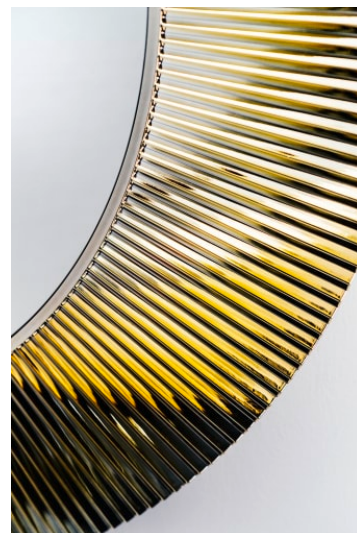

KARTELL LAUFEN

Spejl

MÅL

Bredde 780 mm

Dybde 40 mm

Højde 780 mm

FARVE OG FINISH

 084 Transparent

MULIGHEDER

000 - standard model

Form : Rund

Installationstype : Væghængt

Nettovægt (kg) : 4,8

R
a
m
m
e
m
a
t
e
r
i
a
l
e
:
Pl
a
st
ik

TEKNISKE TEGNINGER

Kartell LAUFEN

Et komplet badeværelse inspireret af det ikoniske Kartell design kombineret med Laufens høje kvalitet. På den ene side Kartell: italiensk, kreativ, farverig og ikonisk. Familievirksomheden, der gennem mere end 60 år har sat sit præg på den moderne designhistorie og revolutioneret indretningsarkitekturen ved at anvende plastmaterialer. På den anden side Laufen: schweizisk, stringent og pålidelig. I 125 år har de været stærkt optaget af at skabe kultur i badeværelset og innovation i produktionen af keramiske sanitetsprodukter. Der er tale om et fælles innovationsprojekt, som det har taget mere end tre år at udvikle, og som er resultatet af den konstante forskning, der er en del af begge selskabernes DNA. De prisbelønnede designere Ludovica+Roberto Palomba, der selv er førende inden for design til badeværelser, fungerer som et bindeled mellem disse to spillere.