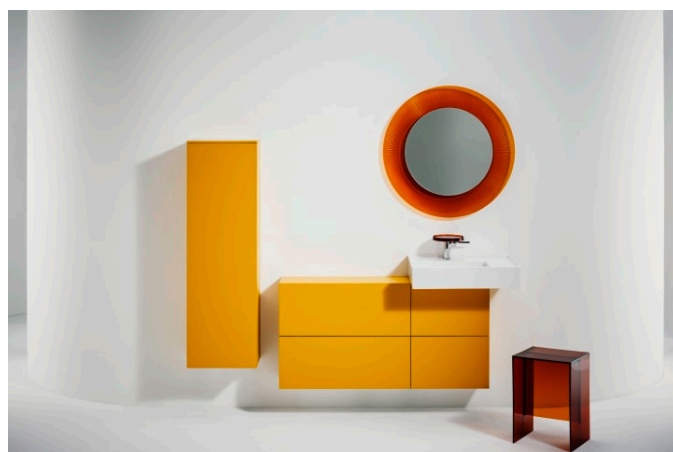

KARTELL LAUFEN

Spejl

MÅL

Bredde 780 mm

Dybde 40 mm

Højde 780 mm

FARVE OG FINISH

 084 Transparent

MULIGHEDER

000 - standard model

Form : Rund

Installationstype : Væghængt

Nettovægt (kg) : 4,8

R
a
m
m
e
m
a
t
e
r
i
a
l
e
:
Pl
a
st
ik

TEKNISKE TEGNINGER

Kartell LAUFEN

Et komplet badeværelse inspireret af det ikoniske Kartell design kombineret med Laufens høje kvalitet. På den ene side Kartell: italiensk, kreativ, farverig og ikonisk. Familievirksomheden, der gennem mere end 60 år har sat sit præg på den moderne designhistorie og revolutioneret indretningsarkitekturen ved at anvende plastmaterialer. På den anden side Laufen: schweizisk, stringent og pålidelig. I 125 år har de været stærkt optaget af at skabe kultur i badeværelset og innovation i produktionen af keramiske sanitetsprodukter. Der er tale om et fælles innovationsprojekt, som det har taget mere end tre år at udvikle, og som er resultatet af den konstante forskning, der er en del af begge selskabernes DNA. De prisbelønnede designere Ludovica+Roberto Palomba, der selv er førende inden for design til badeværelser, fungerer som et bindeled mellem disse to spillere.