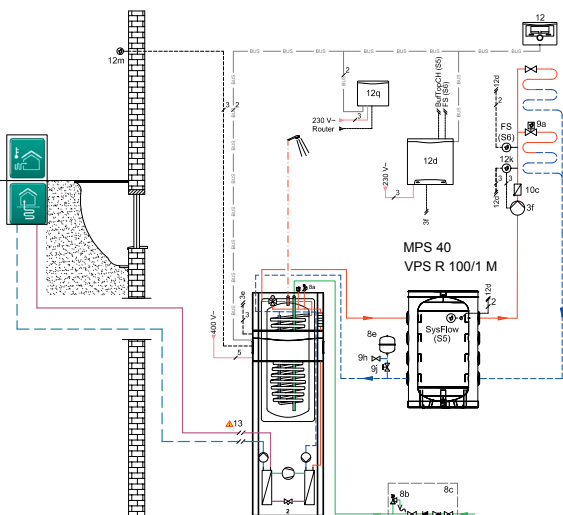

Bufferløsning:

Standard	VVS-Nr.	Antal
VR 10, standard føler	342299851	1
VPS R 100/1 M	346679011	1
VPS R 200/1 B	346679020	1
VPS 300/3-5	348874032	1
VR 70 udvidelsesmodul for VRC 700	348655940	1