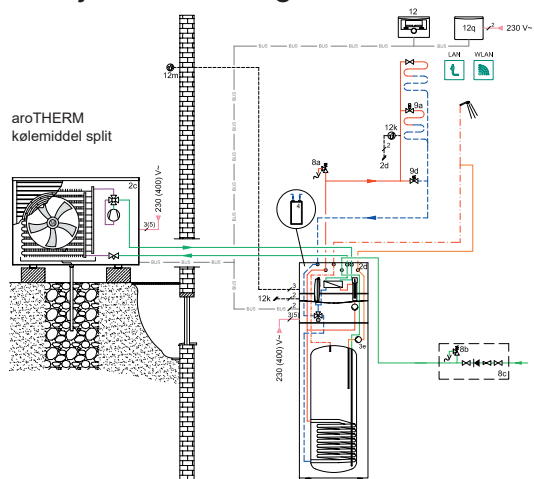

Arbejdstankløsninger: