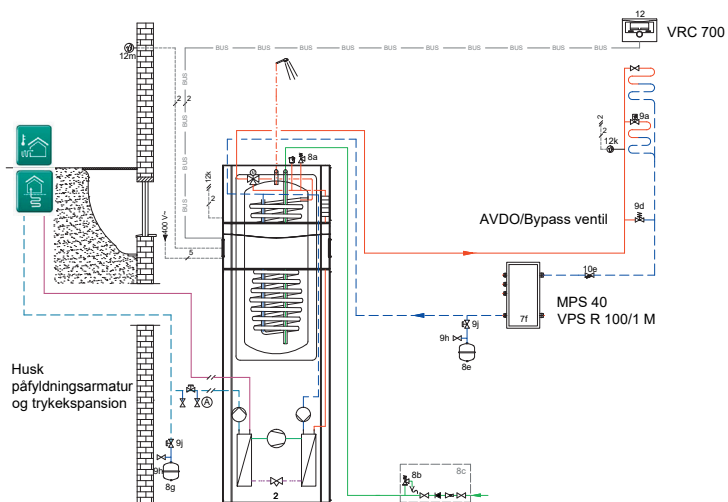

Arbejdstankløsninger: