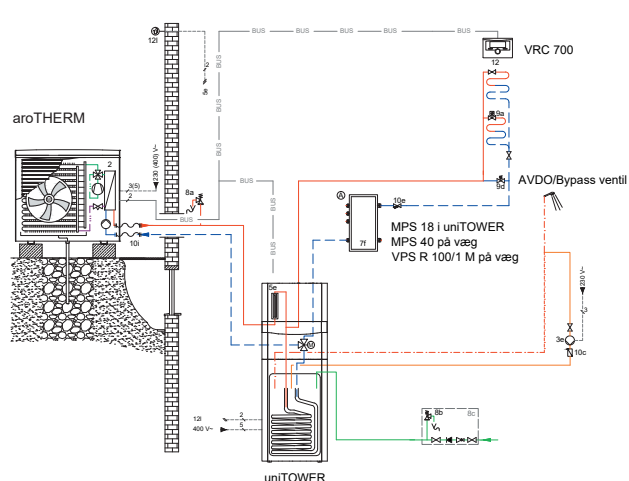

Arbejdstankløsninger: