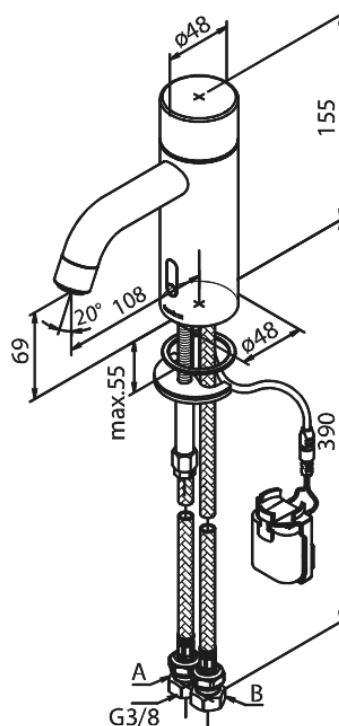

FM Mattsson Mora Group Danmark
Østbirkvej 2, DK-5240 Odense NØ

Tlf.: 88 33 00 34 danmark@fmm-mora.com

Mere information på DK-56416218

damixa