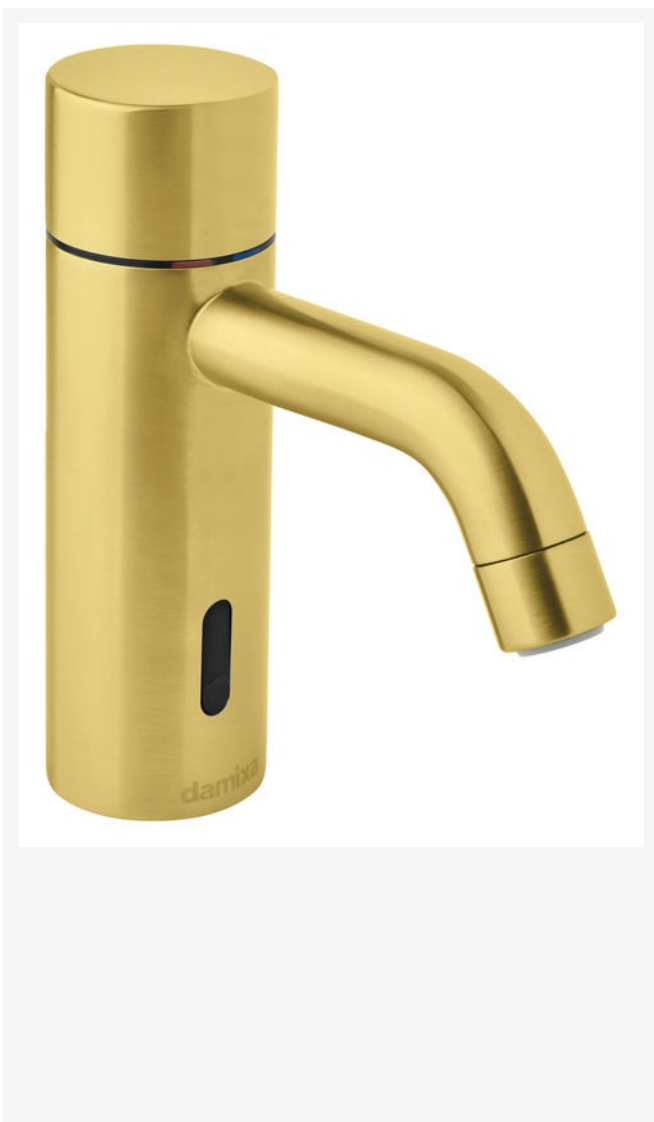

Silhouet

Touchless Håndvaskarmatur

Artikel nr.: 7402279
Overflade: Børstet Messing PVD
Serie: Silhouet

VVS Nr.: 704133187
EAN Nr.: 5708516829898

Standard egenskaber:

- Keramisk kartusche
- Rub Clean til let fjernelse af kalk
- Standard installation
- Berøringsfri sensor
- Nem regulering af flow og temperatur
- Lille batteriholder med velcrolæb
- Kræver ingen ekstra skabsplads