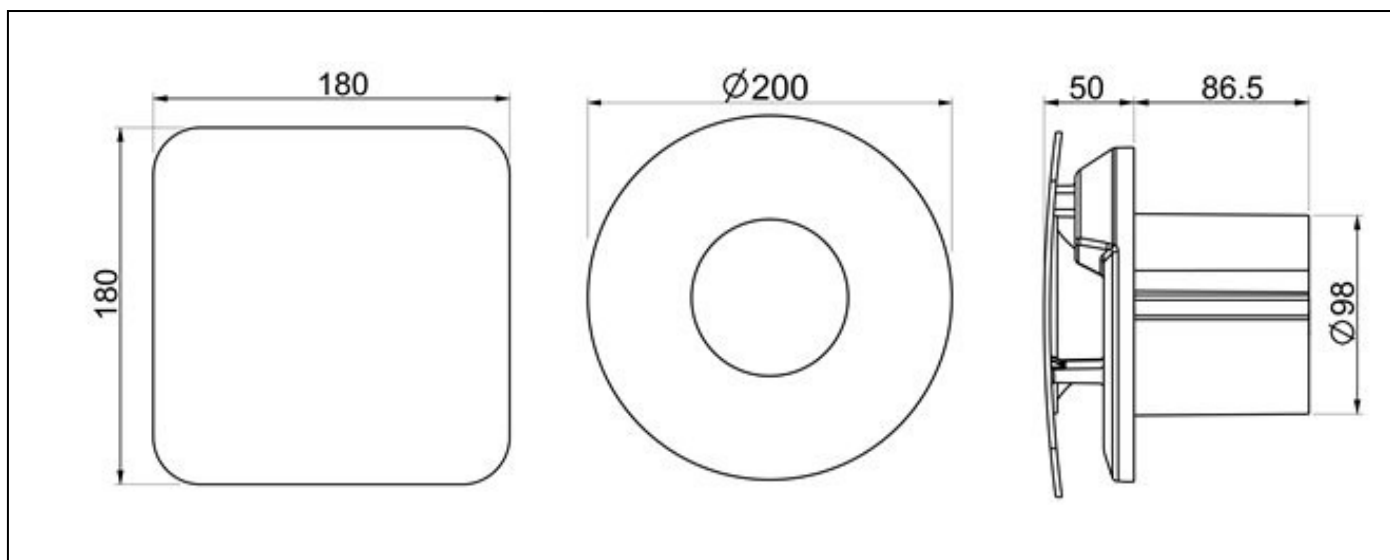

MODEL	DESIGN	BESKRIVELSE	ART NR	ELNR	EAN NR
NHTS	Firkantet	Fuktsensor, timer	64513046	09.78.561.121	5011139077165
NHTR	Rund	Fuktsensor, timer	64513047	09.78.561.118	5011139077240

Mål (mm):