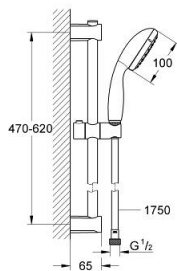

27 948 243 0 VITALIO START 100 BRUDESTANGSÆT 2 SPRAYS

PRODUKTBESKRIVELSE

- Farve: matt black
- bestående af:
 - Vitalio Start 100 hand shower 2 sprays 9.5 l/min (27 946)
 - shower rail Vitalio Universal 600 mm (27 724)
 - shower hose VitalioFlex Trend 1750 mm 1/2" x 1/2" (28 742)
- GROHE Water Saving 5,7 l/min. gennemstrømningsbegrænser
- GROHE DreamSpray perfekt spraymønster
- GROHE Long-Life-belægning
- GROHE FastFixation (øvre beslag kan justeres for tilpasning til eksisterende borehuller)
- SpeedClean antikalksystem
- Indvendig vandføring for længere levetid
- ShockProof silikonering modvirker skader ved tab/fald af bruser
- velegnet til gennemstrømsvarmer
- min. tryk 1,0 bar
- 5 color packaging

27 948 243 0 VITALIO START 100 BRUDESTANGSÆT 2 SPRAYS

RESERVEDELE , marts 2022 – now

- 1: bruserstangsholder (Bestillingsnummer 480952430)
 - 2: Gliddelement (Bestillingsnummer 121402430)
 - 3: bruserstangsholder (Bestillingsnummer 480972430)
 - 4: Si til håndbruser (Bestillingsnummer 0700200M)
 - 5: Afstandsstykke, 8 mm (Bestillingsnummer 48051000)*
- * Valgfrit tilbehør