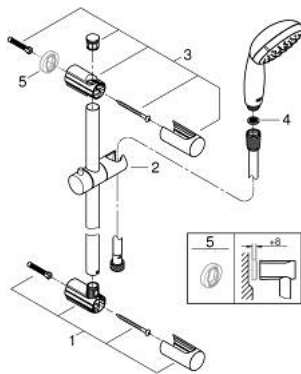

27 948 243 0 VITALIO START 100 BRUDESTANGSÆT 2 SPRAYS

PRODUKTBESKRIVELSE

- Farve: matt black
- bestående af:
 - Vitalio Start 100 hand shower 2 sprays 9.5 l/min (27 946)
 - shower rail Vitalio Universal 600 mm (27 724)
 - shower hose VitalioFlex Trend 1750 mm 1/2" x 1/2" (28 742)
- GROHE Water Saving 5,7 l/min. gennemstrømningsbegrænser
- GROHE DreamSpray perfekt spraymønster
- GROHE Long-Life-belægning
- GROHE FastFixation (øvre beslag kan justeres for tilpasning til eksisterende borehuller)
- SpeedClean antikalksystem
- Indvendig vandføring for længere levetid
- ShockProof silikonering modvirker skader ved tab/fald af bruser
- velegnet til gennemstrømsvarmer
- min. tryk 1,0 bar
- 5 color packaging

27 948 243 0 VITALIO START 100 BRUDESTANGSÆT 2 SPRAYS

RESERVEDELE , marts 2022 – now

- 1: bruserstangsholder (Bestillingsnummer 480952430)
 - 2: Gliddelement (Bestillingsnummer 121402430)
 - 3: bruserstangsholder (Bestillingsnummer 480972430)
 - 4: Si til håndbruser (Bestillingsnummer 0700200M)
 - 5: Afstandsstykke, 8 mm (Bestillingsnummer 48051000)*
- * Valgfrit tilbehør