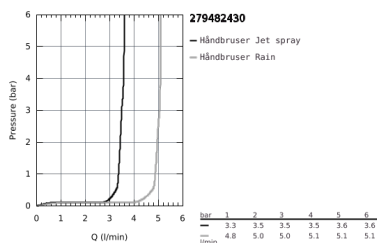

27 948 243 0 VITALIO START 100 BRUDESTANGSÆT 2 SPRAYS

PRODUKTBESKRIVELSE

- Farve: matt black
- bestående af:
 - Vitalio Start 100 hand shower 2 sprays 9.5 l/min (27 946)
 - shower rail Vitalio Universal 600 mm (27 724)
 - shower hose VitalioFlex Trend 1750 mm 1/2" x 1/2" (28 742)
- GROHE Water Saving 5,7 l/min. gennemstrømningsbegrænser
- GROHE DreamSpray perfekt spraymønster
- GROHE Long-Life-belægning
- GROHE FastFixation (øvre beslag kan justeres for tilpasning til eksisterende borehuller)
- SpeedClean antikalksystem
- Indvendig vandføring for længere levetid
- ShockProof silikonering modvirker skader ved tab/fald af bruser
- velegnet til gennemstrømsvarmer
- min. tryk 1,0 bar
- 5 color packaging

27 948 243 0 VITALIO START 100 BRUDESTANGSÆT 2 SPRAYS

RESERVEDELE , marts 2022 – now

- 1: bruserstangsholder (Bestillingsnummer 480952430)
 - 2: Gliddelement (Bestillingsnummer 121402430)
 - 3: bruserstangsholder (Bestillingsnummer 480972430)
 - 4: Si til håndbruser (Bestillingsnummer 0700200M)
 - 5: Afstandsstykke, 8 mm (Bestillingsnummer 48051000)*
- * Valgfrit tilbehør