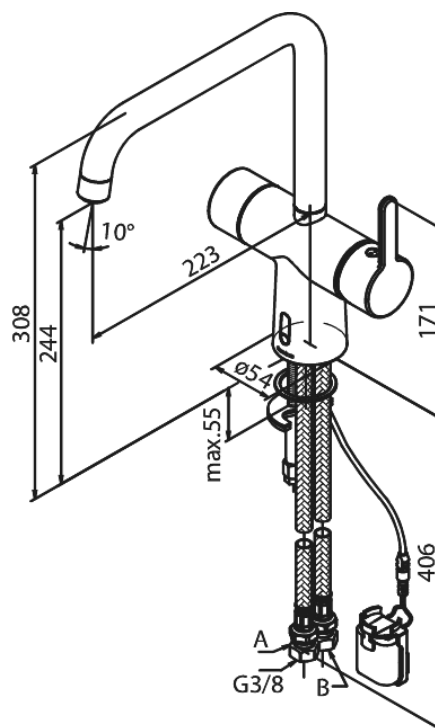

FM Mattsson Mora Group Danmark
Østbirkvej 2, DK-5240 Odense NØ

Tlf.: 88 33 00 34 danmark@fmm-mora.com

Mere information på DK-56416218

damixa