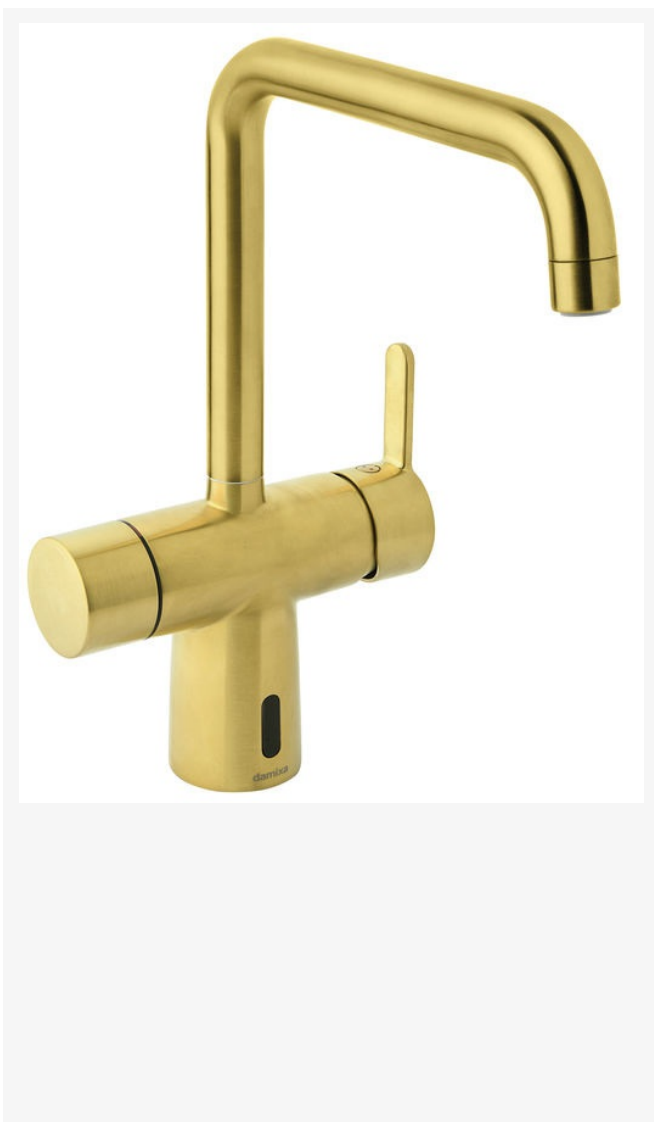

Silhouet

Touchless Køkkenarmatur

Artikel nr.: 7406279
Overflade: Børstet Messing PVD
Serie: Silhouet

VVS Nr.: 709560187
EAN Nr.: 5708516829911

Standard egenskaber:

- Svingtud med 120° svingbegrænsning
- Keramisk kartusche
- Rub Clean til let fjernelse af kalk
- Standard installation
- Berøringsfri sensor
- Nem regulering af flow og temperatur
- Lille batteriholder med velcrolæb
- Kræver ingen ekstra skabsplads