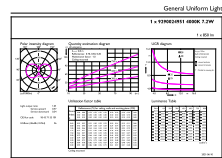

CorePro LED linear R7S 118mm 7.2-60W 840

Fotometriske data

©2022 Philips Lighting B.V. Page 1/1