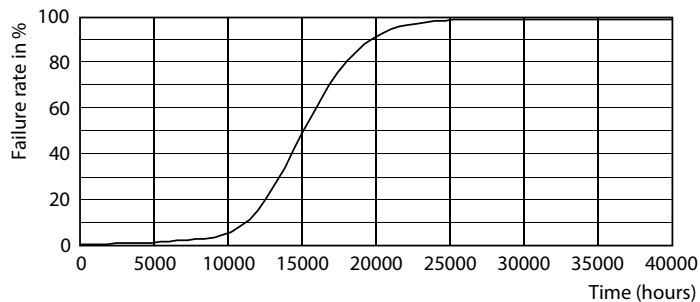

CorePro LEDlinear MV

Levetid

Life Expectancy Diagram

Lumen Maintenance Diagram