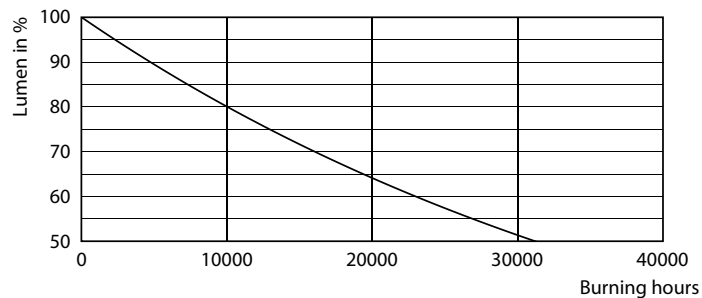

CorePro LEDlinear MV

Levetid

Life Expectancy Diagram

Lumen Maintenance Diagram