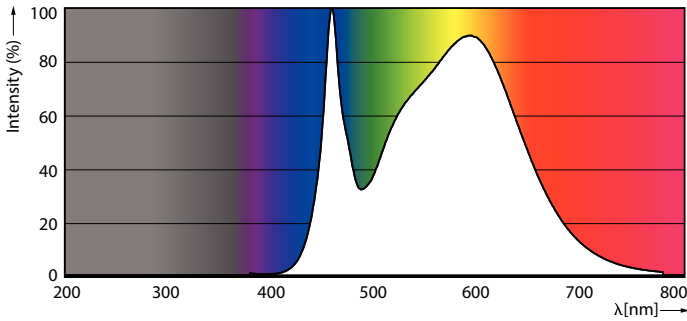

CorePro LED linear R7S 118mm 7.2-60W 840

Fotometriske data

©2022 Philips Lighting B.V. Page 1/1

LEDlinear CorePro 7,2W R7S 840-POC

LEDlinear CorePro 7,2W R7S 840-GUL