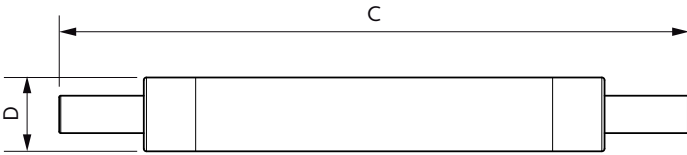

CorePro LEDlinear MV

Produktdata

Fuldstændig produktkode	871951430399700
Ordreproduktnavn	CorePro LED linear R7S 118mm 7.2-60W 840
EAN/UPC – produkt	8719514303997
Ordrekode	30399700
Lokal ordrekode	2057815822

SAP-tæller – antal pr. pakke	1
Tæller – antal pakker pr. kasse (udvendig emballage)	10
SAP-materiale	929002495102
Kopier nettovægt (stykke)	0,016 kg

Målskitse

Product	D	C
CorePro LED linear R7S 118mm 7.2-60W 840	15 mm	118 mm