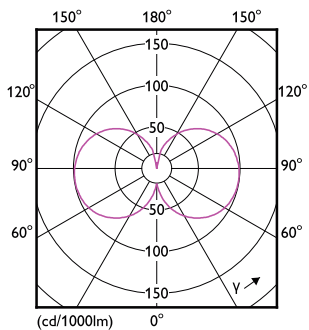

LEDlinear CorePro 7,2W R7S 840-LDD