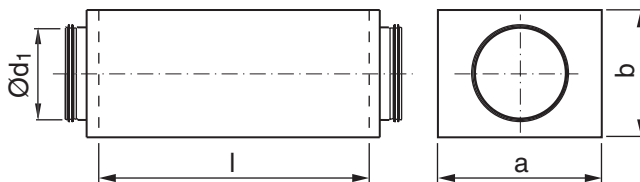

Cirk. (Rekt.) lyddæmper

LRCA

Beskrivelse

Kompakt lyddæmper med god dæmpning.

Lyddæmperens mål gør den særlig velegnet til indbygning over nedhængte lofter eller hvor pladsforholdene i øvrigt er begrænsede.

NB. Der opgives maksimalt en dæmpning på 50 dB.

Overholder tæthedsklasse C.

Dimensioner

Ød ₁ nom	l mm	a mm	b mm	Indsætningsdæmpning (dB) i oktavbånd (Hz)										m kg
				63	125	250	500	1k	2k	4k	8k			
100	500	210	158	8	12	12	23	44	45	30	18	3,17		
100	1000	210	158	17	18	25	41	50	50	50	32	5,55		
125	500	239	181	8	9	11	21	36	36	23	14	3,85		
125	1000	239	181	17	14	21	38	50	50	45	23	6,89		
160	500	275	218	6	7	10	18	28	24	13	10	4,40		
160	1000	275	218	9	10	19	36	50	49	24	17	7,90		
200	500	328	254	5	6	9	16	22	17	7	7	5,74		
200	1000	328	254	11	13	15	30	46	36	14	12	10,1		
250	500	390	308	5	4	8	16	19	13	6	6	7,24		
250	1000	390	308	11	7	14	31	41	26	12	9	13,0		
315	500	453	372	3	4	7	13	15	8	4	5	9,15		
315	1000	453	372	8	8	13	26	33	18	9	9	16,4		
400	500	546	460	2	3	6	10	10	5	5	5	12,7		
400	1000	546	460	6	6	12	20	24	11	7	8	21,6		

Tekniske data

Længde 500 [mm]

Længde 1000 [mm]

Bestilling

Produkt _____
 Dimension Ød₁ _____
 Længde l _____

LRCA **250** **1000**

- 1
- 2
- 3
- 4
- 5
- 6
- 7
- 8
- 9
- 10
- 11
- 12
- 13
- 14
- 15
- 16
- 17
- 18