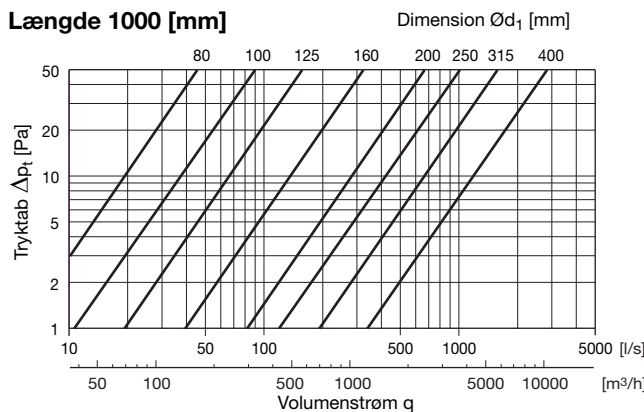

Cirk. (Rekt.) lyddæmper

LRCA

Beskrivelse

Kompakt lyddæmper med god dæmpning.

Lyddæmperens mål gør den særlig velegnet til indbygning over nedhængte lofter eller hvor pladsforholdene i øvrigt er begrænsede.

NB. Der opgives maksimalt en dæmpning på 50 dB.

Overholder tæthedsklasse C.

Dimensioner

Ød ₁ nom	l mm	a mm	b mm	Indsætningsdæmpning (dB) i oktavbånd (Hz)										m kg
				63	125	250	500	1k	2k	4k	8k			
100	500	210	158	8	12	12	23	44	45	30	18	3,17		
100	1000	210	158	17	18	25	41	50	50	50	32	5,55		
125	500	239	181	8	9	11	21	36	36	23	14	3,85		
125	1000	239	181	17	14	21	38	50	50	45	23	6,89		
160	500	275	218	6	7	10	18	28	24	13	10	4,40		
160	1000	275	218	9	10	19	36	50	49	24	17	7,90		
200	500	328	254	5	6	9	16	22	17	7	7	5,74		
200	1000	328	254	11	13	15	30	46	36	14	12	10,1		
250	500	390	308	5	4	8	16	19	13	6	6	7,24		
250	1000	390	308	11	7	14	31	41	26	12	9	13,0		
315	500	453	372	3	4	7	13	15	8	4	5	9,15		
315	1000	453	372	8	8	13	26	33	18	9	9	16,4		
400	500	546	460	2	3	6	10	10	5	5	5	12,7		
400	1000	546	460	6	6	12	20	24	11	7	8	21,6		

Tekniske data

Længde 500 [mm]

Længde 1000 [mm]

Bestilling

Produkt _____
 Dimension Ød₁ _____
 Længde l _____

LRCA **250** **1000**

- 1
- 2
- 3
- 4
- 5
- 6
- 7
- 8
- 9
- 10
- 11
- 12
- 13
- 14
- 15
- 16
- 17
- 18