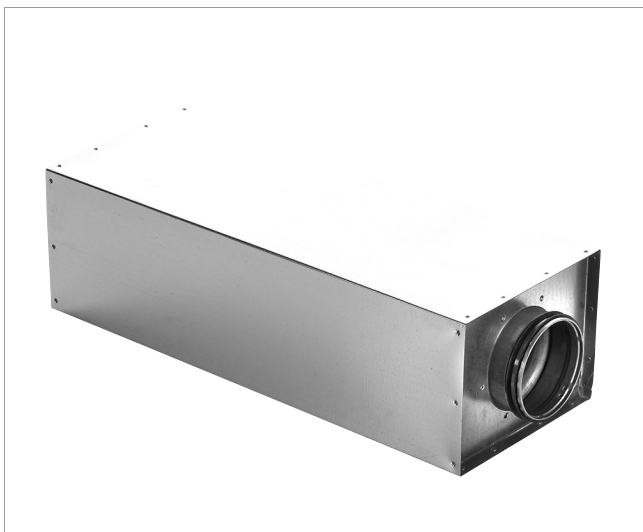

Cirk. (Rekt.) lyddæmper

LRCA

Beskrivelse

Kompakt lyddæmper med god dæmpning.

Lyddæmperens mål gør den særlig velegnet til indbygning over nedhængte lofter eller hvor pladsforholdene i øvrigt er begrænsede.

NB. Der opgives maksimalt en dæmpning på 50 dB.

Overholder tæthedsklasse C.

Dimensioner

Ød ₁ nom	l mm	a mm	b mm	Indsætningsdæmpning (dB) i oktavbånd (Hz)										m kg
				63	125	250	500	1k	2k	4k	8k			
100	500	210	158	8	12	12	23	44	45	30	18	3,17		
100	1000	210	158	17	18	25	41	50	50	50	32	5,55		
125	500	239	181	8	9	11	21	36	36	23	14	3,85		
125	1000	239	181	17	14	21	38	50	50	45	23	6,89		
160	500	275	218	6	7	10	18	28	24	13	10	4,40		
160	1000	275	218	9	10	19	36	50	49	24	17	7,90		
200	500	328	254	5	6	9	16	22	17	7	7	5,74		
200	1000	328	254	11	13	15	30	46	36	14	12	10,1		
250	500	390	308	5	4	8	16	19	13	6	6	7,24		
250	1000	390	308	11	7	14	31	41	26	12	9	13,0		
315	500	453	372	3	4	7	13	15	8	4	5	9,15		
315	1000	453	372	8	8	13	26	33	18	9	9	16,4		
400	500	546	460	2	3	6	10	10	5	5	5	12,7		
400	1000	546	460	6	6	12	20	24	11	7	8	21,6		