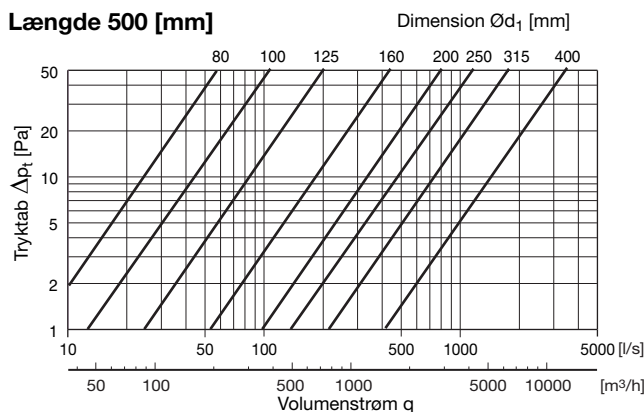

Cirk. (Rekt.) lyddæmper

LRCA

Beskrivelse

Kompakt lyddæmper med god dæmpning.

Lyddæmperens mål gør den særlig velegnet til indbygning over nedhængte lofter eller hvor pladsforholdene i øvrigt er begrænsede.

NB. Der opgives maksimalt en dæmpning på 50 dB.

Overholder tæthedsklasse C.

Dimensioner

Ød ₁ nom	l mm	a mm	b mm	Indsætningsdæmpning (dB) i oktavbånd (Hz)										m kg
				63	125	250	500	1k	2k	4k	8k			
100	500	210	158	8	12	12	23	44	45	30	18	3,17		
100	1000	210	158	17	18	25	41	50	50	50	32	5,55		
125	500	239	181	8	9	11	21	36	36	23	14	3,85		
125	1000	239	181	17	14	21	38	50	50	45	23	6,89		
160	500	275	218	6	7	10	18	28	24	13	10	4,40		
160	1000	275	218	9	10	19	36	50	49	24	17	7,90		
200	500	328	254	5	6	9	16	22	17	7	7	5,74		
200	1000	328	254	11	13	15	30	46	36	14	12	10,1		
250	500	390	308	5	4	8	16	19	13	6	6	7,24		
250	1000	390	308	11	7	14	31	41	26	12	9	13,0		
315	500	453	372	3	4	7	13	15	8	4	5	9,15		
315	1000	453	372	8	8	13	26	33	18	9	9	16,4		
400	500	546	460	2	3	6	10	10	5	5	5	12,7		
400	1000	546	460	6	6	12	20	24	11	7	8	21,6		

Tekniske data

Længde 500 [mm]

Længde 1000 [mm]

Bestilling

Produkt _____
 Dimension Ød₁ _____
 Længde l _____

LRCA **250** **1000**

- 1
- 2
- 3
- 4
- 5
- 6
- 7
- 8
- 9
- 10
- 11
- 12
- 13
- 14
- 15
- 16
- 17
- 18