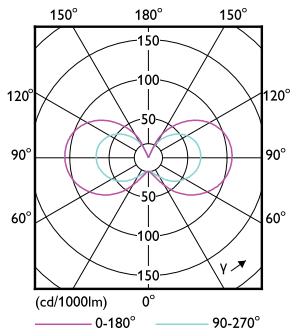

Product	D	C
CorePro LEDcapsuleLV 1-10W G4 827	13 mm	35 mm

Fotometriske data

LEDcapsule LV 1W G4 827

LEDcapsule LV 1W G4 827

CorePro LEDcapsule LV

Fotometriske data

LEDcapsule LV 1W G4

Levetid