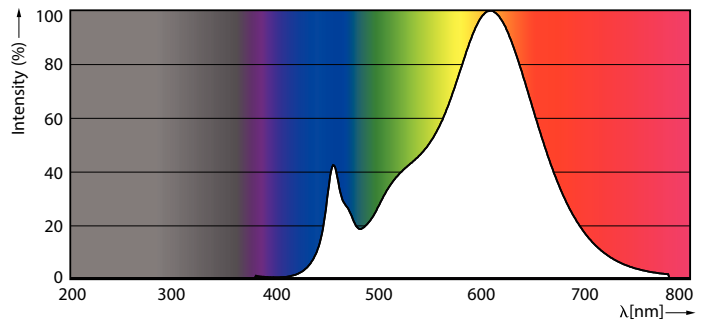

LEDcapsule LV 1W G4 827