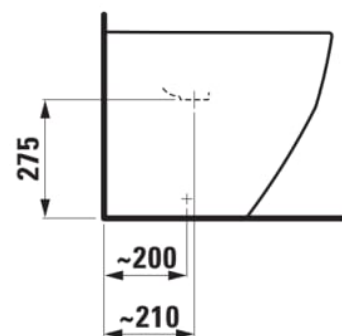

LAUFEN PRO

Gulvstående bidét

MÅL

Bredde	530 mm
Dybde	360 mm
Højde	430 mm

FARVE OG FINISH

<input type="checkbox"/>	400 Hvid med LCC
--------------------------	------------------

MULIGHEDER

302 - med hanehul, uden monteringshuller til vandtilslutning

Back-to-wall

Form : Rund

Fæstningssæt : Medfølger

Hanehulskonfiguration : 1 hanehul

Installationstype : Gulvstående

Nettovægt (kg) : 19,5

TEKNISKE TEGNINGER

LAUFEN PRO