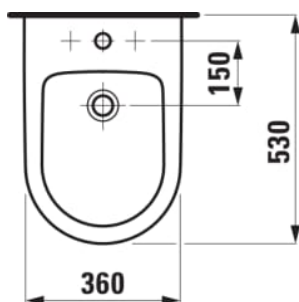

LAUFEN PRO

Gulvstående bidét

MÅL

Bredde	530 mm
Dybde	360 mm
Højde	430 mm

FARVE OG FINISH

<input type="checkbox"/>	400 Hvid med LCC
--------------------------	------------------

MULIGHEDER

302 - med hanehul, uden monteringshuller til vandtilslutning

Back-to-wall

Form : Rund

Fæstningssæt : Medfølger

Hanehulskonfiguration : 1 hanehul

Installationstype : Gulvstående

Nettovægt (kg) : 19,5

TEKNISKE TEGNINGER

LAUFEN PRO