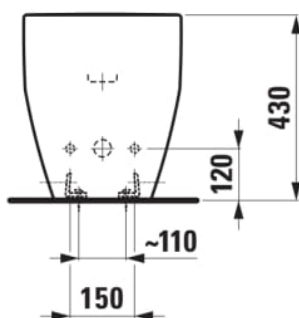

LAUFEN PRO

Gulvstående bidét

MÅL

Bredde	530 mm
Dybde	360 mm
Højde	430 mm

FARVE OG FINISH

<input type="checkbox"/>	400 Hvid med LCC
--------------------------	------------------

MULIGHEDER

302 - med hanehul, uden monteringshuller til vandtilslutning

Back-to-wall

Form : Rund

Fæstningssæt : Medfølger

Hanehulskonfiguration : 1 hanehul

Installationstype : Gulvstående

Nettovægt (kg) : 19,5

TEKNISKE TEGNINGER

LAUFEN PRO