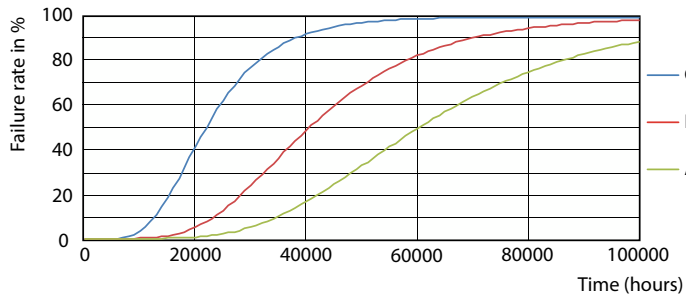

MASTER Value LEDtube T8

Fotometriske data

Levetid

Lumen Maintenance Diagram