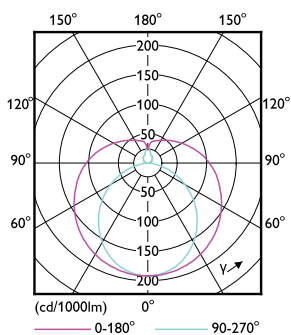

Målskitse

Product	D1	D2	A1	A2	A3
MASTER LEDtube VLE 1200mm UO 15.5W 830 T8	25,8 mm	28 mm	1198,2 mm	1205,3 mm	1212,4 mm

MASTER LEDtube VLE 1200mm UO 15.5W 830 T8

Fotometriske data

LEDtube MAS 15,5W G13 2300lm