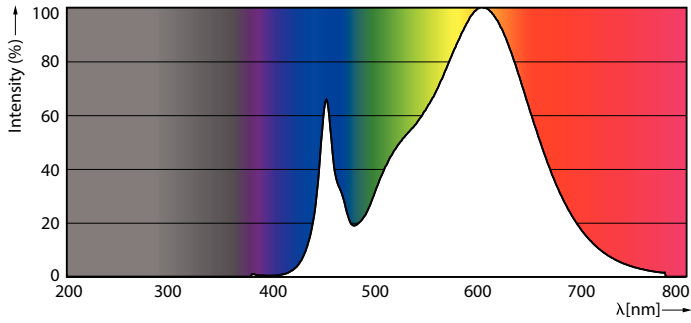

MASTER Value LEDtube T8

Fotometriske data

LEDtube MAS 15,5W G13 2300lm 830