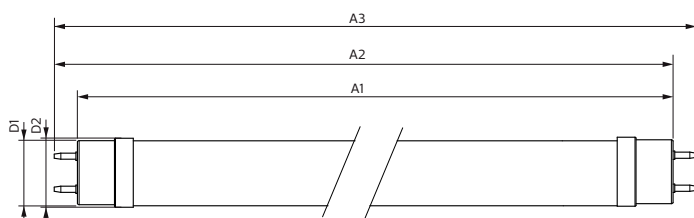

MASTER Value LEDtube T8

Lysstyringssystemer og dæmpning

Dæmpbar	Nej

Mekanik og armaturhus

Lyskildefinish	Matteret
Lyskildemateriale	Glass
Produktlængde	1200 mm
Lyskildeform	Rør, dobbelte ender

Godkendelse og anvendelsesområde

Energy Efficiency Class	D
Energibesparende produkt	Yes
Godkendelser	RoHS compliance TUV CE mærkning KEMA Keur certificate
Energiforbrug kWh/1000 t.	16 kWh 1095871

Produktdata

Fuldstændig produktkode	871951431680500
Ordreproduktnavn	MASTER LEDtube VLE 1200mm UO 15.5W 830 T8
EAN/UPC – produkt	8719514316805
Ordrekode	31680500
Lokal ordrekode	2057812948
SAP-tæller – antal pr. pakke	1
Tæller – antal pakker pr. kasse (udvendig emballage)	10
SAP-materiale	929002997602
Kopier nettovægt (stykke)	0,215 kg

Målskitse

Product	D1	D2	A1	A2	A3
MASTER LEDtube VLE 1200mm UO 15.5W 830 T8	25,8 mm	28 mm	1198,2 mm	1205,3 mm	1212,4 mm

MASTER LEDtube VLE 1200mm UO 15.5W 830 T8

Fotometriske data